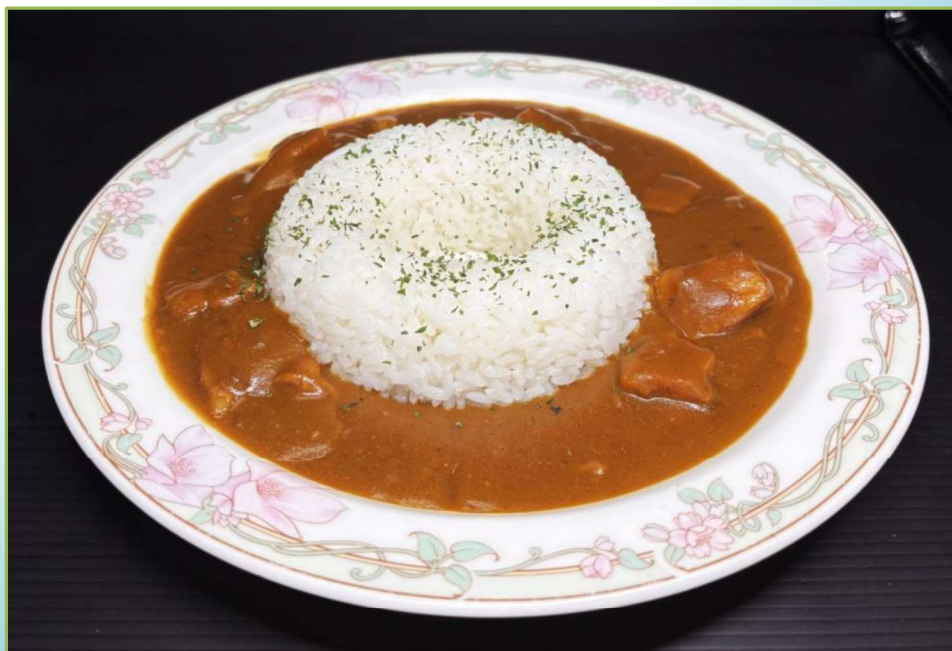

差額 **¥350**

カレーライス

(スープ・サラダ)

(福神漬・らっきょう付き)

¥1,300

ライス大盛り ¥250

昼食付プラン

差額 **無料**