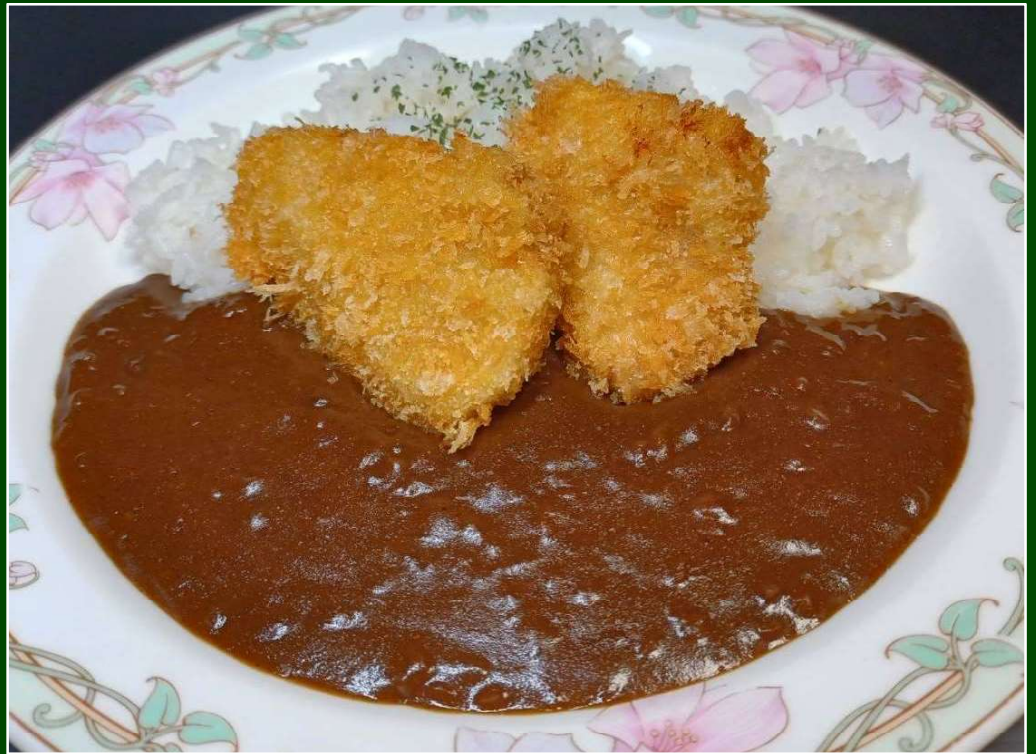

岩手やまと豚

ヒレカツカレー

(スープ・サラダ)

(福神漬・らっきょう付き)

¥1,600

ライス大盛り ¥210

昼食付プラン

差額 **¥450**