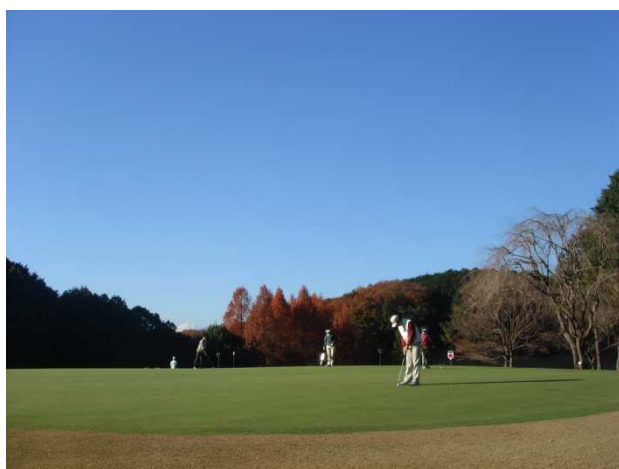

プレー当日のグリーンコンディション（グリーンスピード、コンパクション、刈高）が一目でわかります。

<朝のウォームアップやスイングチェックに最適な練習場等>

◆ドライビングレンジ

距離/200 ヤード以上

打席数/10 打席

料金/25 球 540 円

ドライバー利用/可

使用ボール/レンジボール