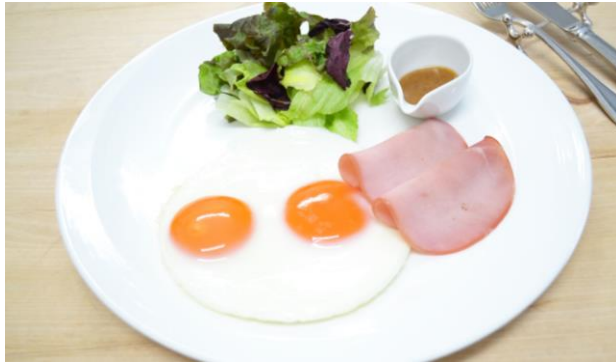

# BREAKFAST

## 72朝ごはん ¥1,500

【ハムエッグプレート+選べるお食事】

下記よりお食事をお選びください。

- ・トースト&コーヒー
- ・焼きおにぎり&味噌汁
- ・お食事セット（ご飯&味噌汁）
- ・かけそば