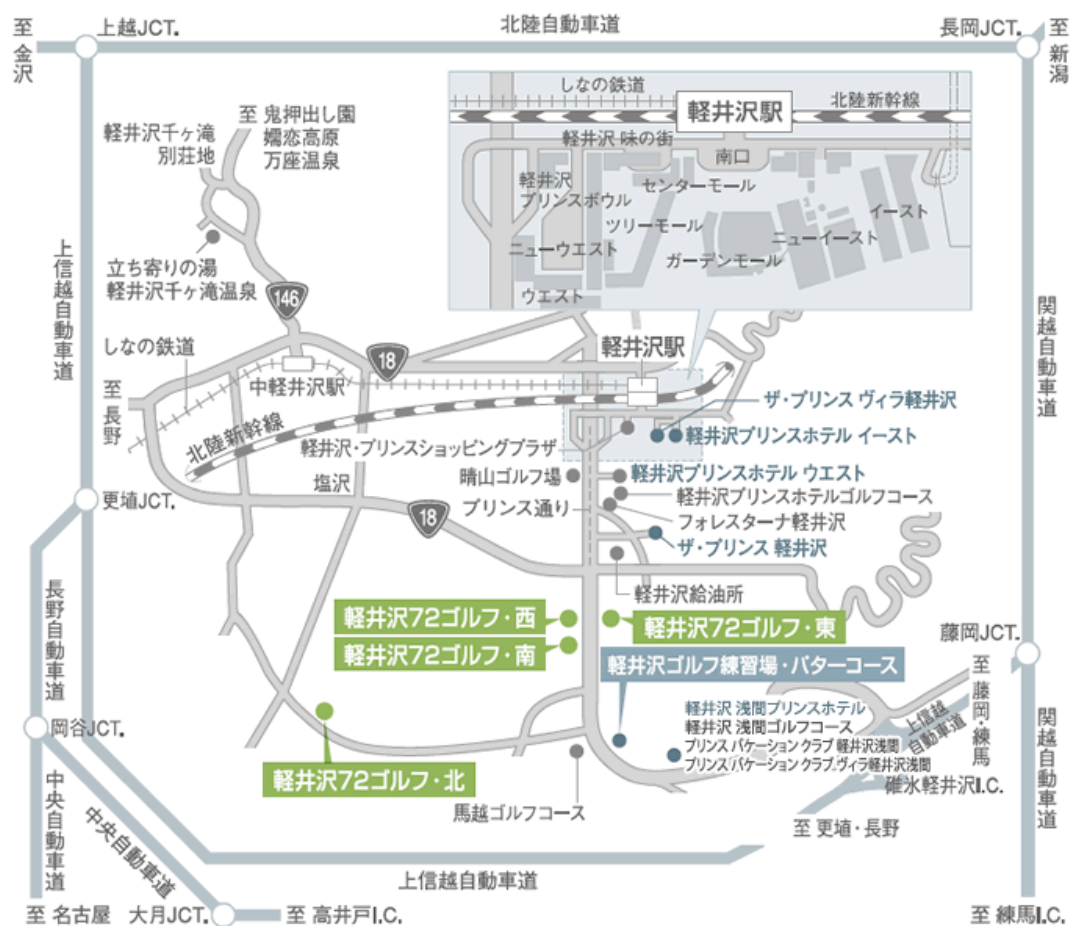

## 軽井沢ゴルフ練習場 パターコース

本格的なグリーンで18ホールのパッティングコースをお楽しみいただけます。グループやファミリーでもお気軽にご利用いただけます。

### ■料金(1名さま/18ホールプレーフィー)

期間	料金	
	平日	土・休日
4/15～6/30 9/1～11/26	¥1,200	¥1,800
7/1～8/31	¥1,800	¥2,200

※小学生以下半額。詳しくは、お問合せください。

※上記料金には、維持費・消費税が含まれております。

※営業時間はメンテナンス作業・季節により異なります。ご利用の際はお問合せください。

※軽井沢ゴルフ練習場では、喫煙エリアを除き、禁煙とさせていただきます。

※メタルスパイクシューズでのプレーは禁止させていただきます。

施設案内／クラブハウス内に、売店・化粧室あり

交通 車／上信越自動車道碓氷軽井沢I.C.から6km(平常時約6分)

電車／北陸新幹線軽井沢駅南口からタクシーで平常時約10分

お問合せ

軽井沢ゴルフ練習場 TEL:0267-44-6672

〒389-0197 長野県北佐久郡軽井沢町発地南軽井沢