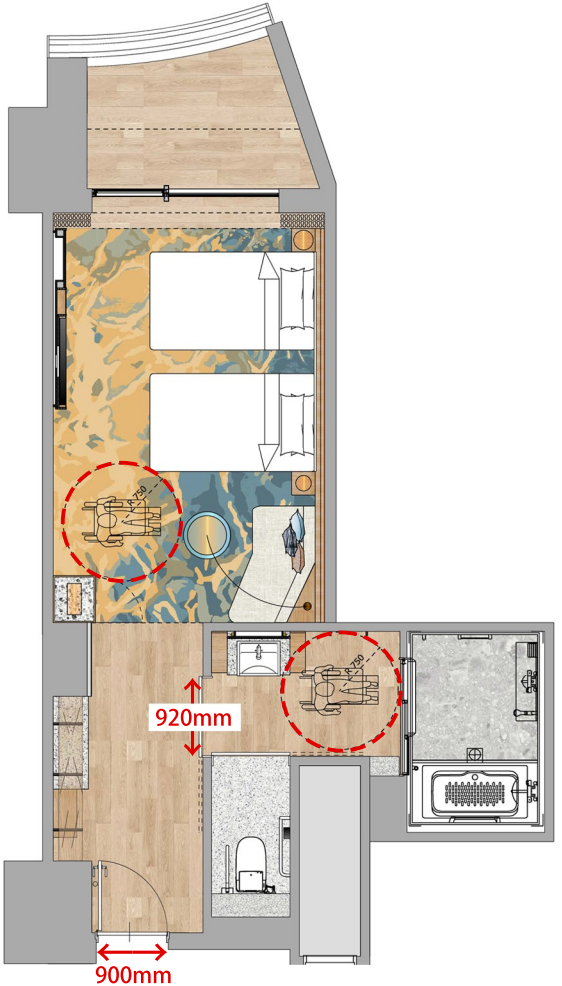

## ルーム概要 Overview of Rooms

料金 Tariff	面積 (㎡) Area (㎡)	定員 Person	ベッドスタイル Style of bed	ベッドサイズ (mm) Size of bed (mm)
¥133,100	40.0	2	ツイン Twin	1,200×2,060×4,500 (2)

※サービス料・消費税が含まれます。  
 ※記載内容は予告なく変更になる場合がございます。  
 ※Price includes service charge and tax.  
 ※Overview are subject to change without notice.