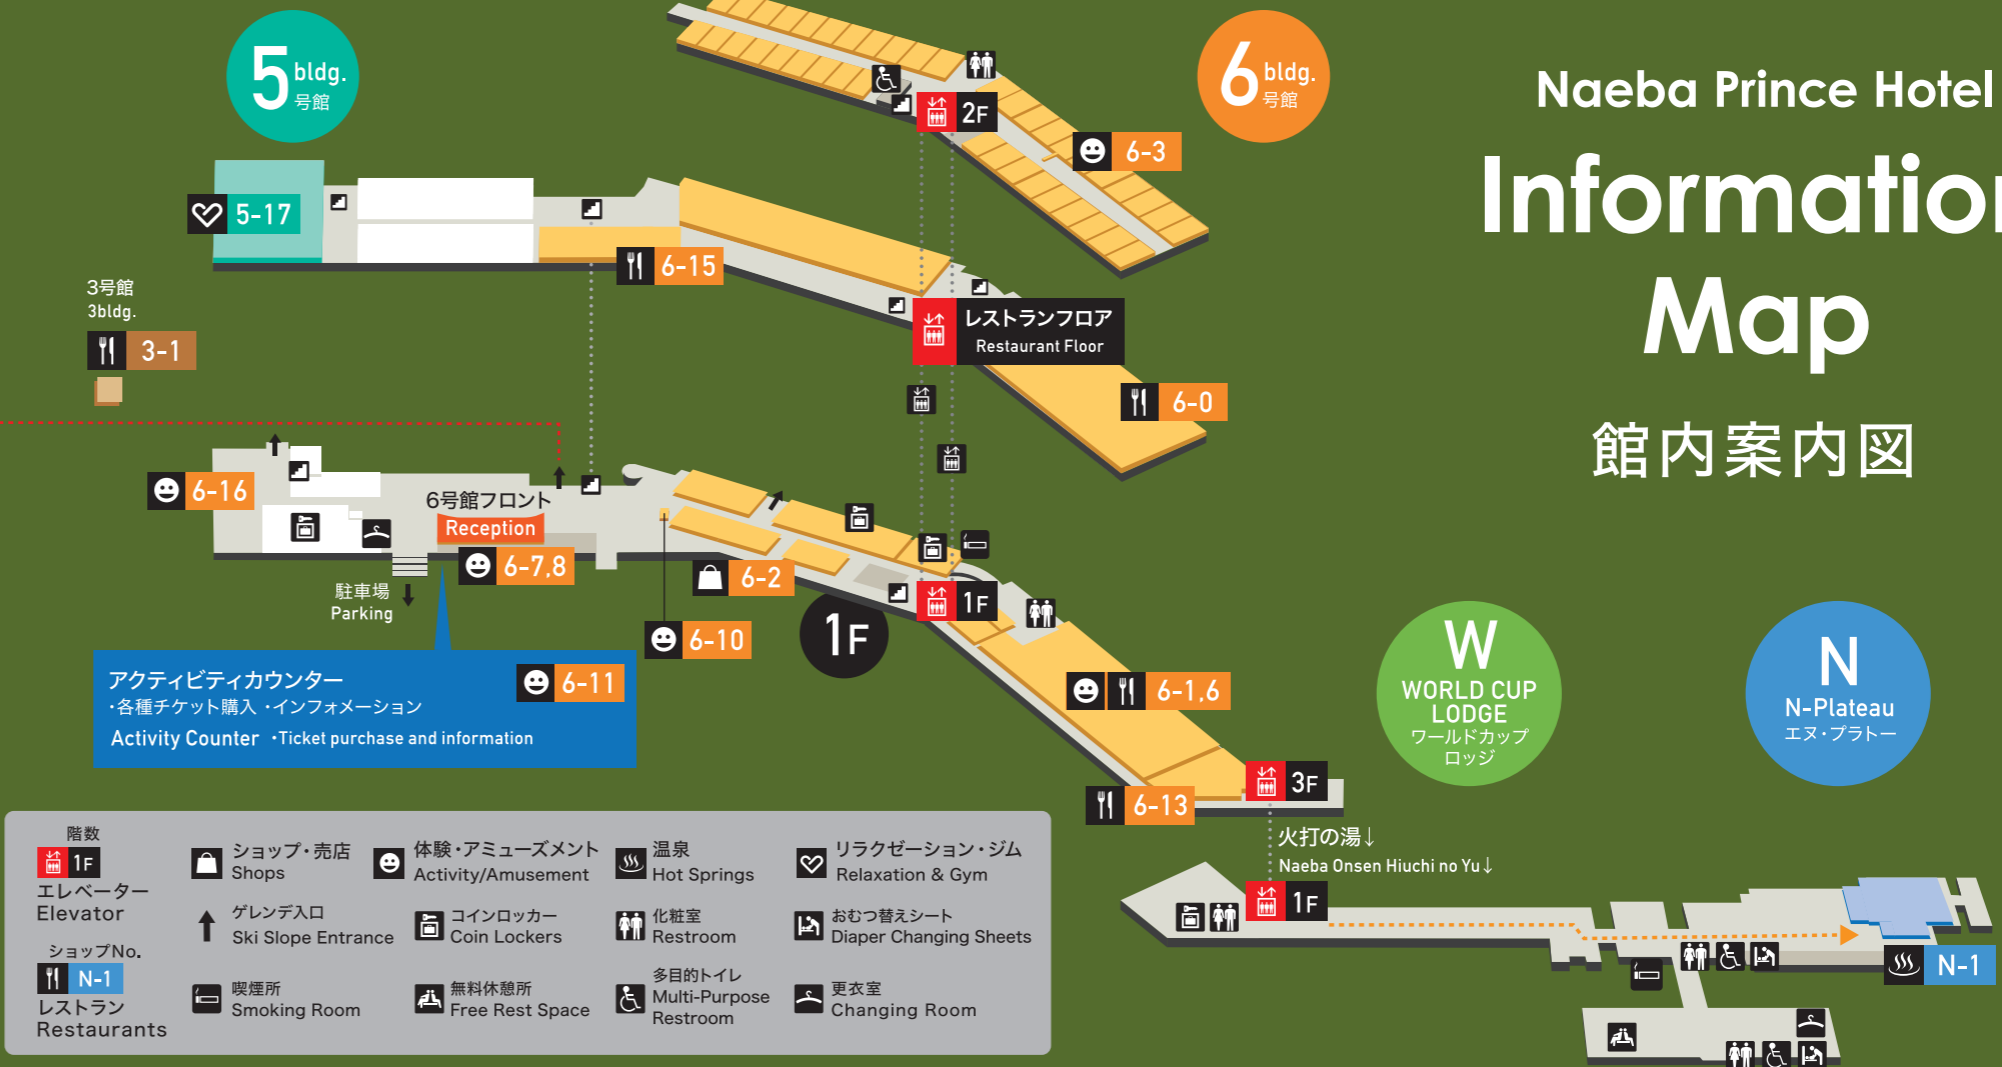

HOSHIZORA GONDOLA

S
SOUTH GATE AREA
サウスゲートエリア

HOSHIZORA TERRACE NAEBA

Naeba Prince Hotel Information Map

館内案内図

階数 1F エレベーター Elevator	ショップ・売店 Shops	体験・アミューズメント Activity/Amusement	温泉 Hot Springs	リラクゼーション・ジム Relaxation & Gym
ショップNo. N-1 レストラン Restaurants	ゲレンデ入口 Ski Slope Entrance	コインロッカー Coin Lockers	化粧室 Restroom	おむつ替えシート Diaper Changing Sheets
	喫煙所 Smoking Room	無料休憩所 Free Rest Space	多目的トイレ Multi-Purpose Restroom	更衣室 Changing Room

屋内アクティビティ Indoor Activity

6-6 あそびホール Playground Hall [期間]2026年7月4日(土)・5日(日)、11日(土)～20日(月・祝)、8月4日(火)～30日(日)
[Operating Period]2026/7/4(Sat.)・5(Sun.),7/11(Sat.)～20(Mon.),8/4(Tue.)～30(Sun.)

あそびホール Playground Hall	化石発掘体験 Fossil Digging Experience	LEDランタンづくり LED Lanten Craft	苗場アドベンチャークエスト ～苗場の魅力を探索～(ロゲイニング) Naeba Rogaining
---------------------------	-------------------------------------	--------------------------------	--

6-10 あそびストリート Playground Street [期間]2026年7月4日(土)～20日(月・祝)、8月4日(火)～30日(日)
[Operating Period]2026/7/4(Sat.)～20(Mon.),8/4(Tue.)～30(Sun.)

迷路deレーザー銃バトル Maze Laser Battle	8-Shot Gun 8-Shot Gun (Shooting Game)	9DVR	レーザー迷路 Laser Maze
-----------------------------------	--	------	----------------------

6-15
レストラン しゃくなげ
Restaurant SHAKUNAGE

スポーツ Sports