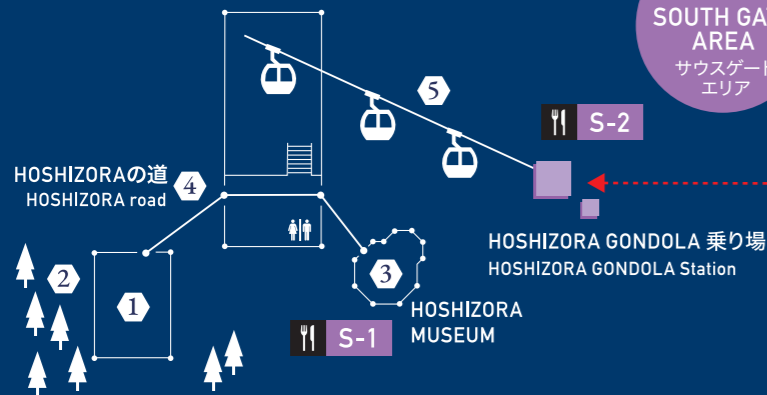

HOSHIZORA GONDOLA

S
SOUTH GATE AREA
サウスゲートエリア

HOSHIZORA TERRACE NAEBA

Naeba Prince Hotel Information Map

館内案内図

階数 1F エレベーター Elevator	ショップ・売店 Shops	体験・アミューズメント Activity/Amusement	温泉 Hot Springs	リラクゼーション・ジム Relaxation & Gym
ショップNo. N-1 レストラン Restaurants	ゲレンデ入口 Ski Slope Entrance	コインロッカー Coin Lockers	化粧室 Restroom	おむつ替えシート Diaper Changing Sheets
	喫煙所 Smoking Room	無料休憩所 Free Rest Space	多目的トイレ Multi-Purpose Restroom	更衣室 Changing Room

屋内アクティビティ Indoor Activity

6-6 あそびホール Playground Hall [期間]2026年7月4日(土)・5日(日)、11日(土)～20日(月・祝)、8月4日(火)～30日(日)
[Operating Period]2026/7/4(Sat.)・5(Sun.),7/11(Sat.)～20(Mon.),8/4(Tue.)～30(Sun.)

あそびホール Playground Hall	化石発掘体験 Fossil Digging Experience	LEDランタンづくり LED Lanten Craft	苗場アドベンチャークエスト ～苗場の魅力を探索～(ロゲイニング) Naeba Rogaining
---------------------------	-------------------------------------	--------------------------------	--

6-10 あそびストリート Playground Street [期間]2026年7月4日(土)～20日(月・祝)、8月4日(火)～30日(日)
[Operating Period]2026/7/4(Sat.)～20(Mon.),8/4(Tue.)～30(Sun.)

迷路deレーザー銃バトル Maze Laser Battle	8-Shot Gun 8-Shot Gun (Shooting Game)	9DVR	レーザー迷路 Laser Maze
-----------------------------------	--	------	----------------------

6-15
レストラン しゃくなげ
Restaurant SHAKUNAGE

スポーツ Sports