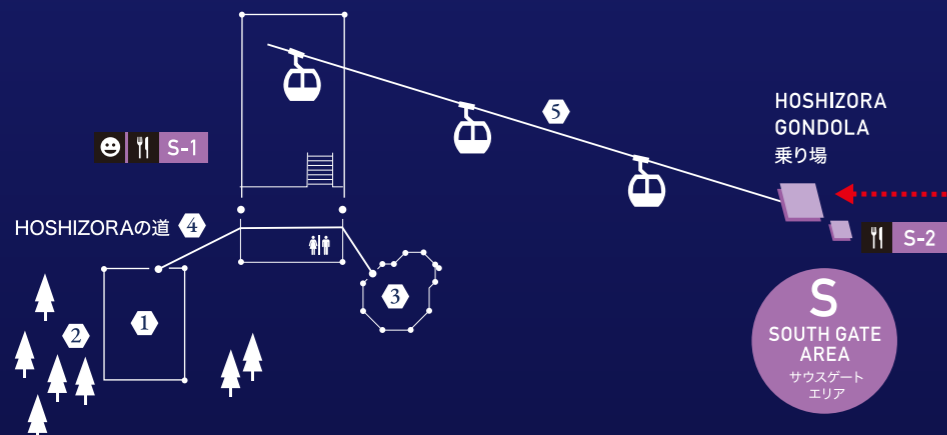

# HOSHIZORA TERRACE

2 星ふる森

営業期間 2026年4月25日(土)~5月31日(日)  
7月1日(水)~19日(日)、8月5日(水)~9月27日(日)

## HOSHIZORA GONDOLA

静寂に包まれた森の中へ、ゆっくりとゴンドラが動き出す山頂の標高約1,500mの非日常空間へ。夜空には満天の星が輝く、澄み渡る空気と共に、星空テラス・なえばをお楽しみください。

# Naeba Prince Hotel Area Map

## Restaurants & Cafe レストラン&カフェ

5-6 レストラン しゃくなげ Restaurant SHAKUNAGE

S-2 カナディアンダイニング ウィスラーカフェ Canadian Dining Whistler Café

S-2 Cafe&BBQ 苗場たき火フィールド Café & BBQ Naeba Takibi Field

4/25(土)~営業開始 4/25(Sat.)~Start