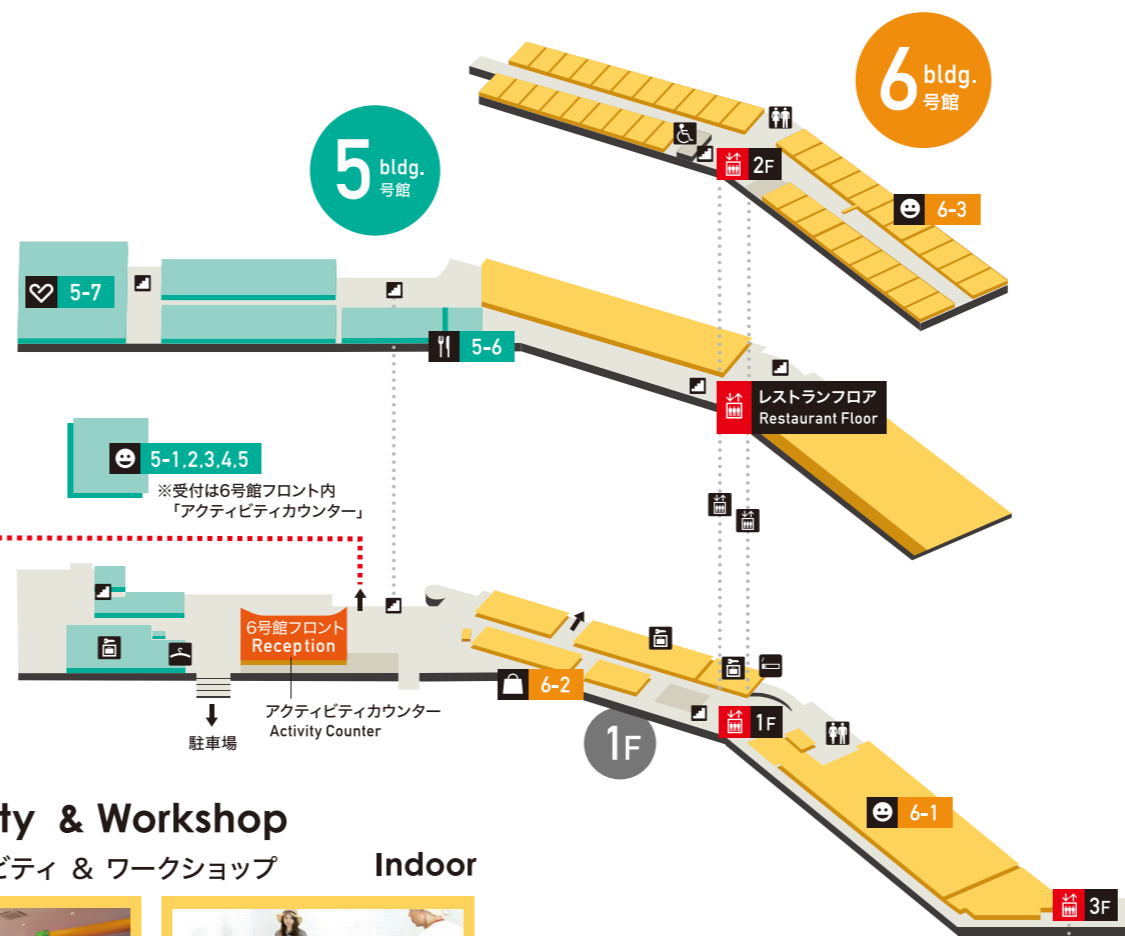

Naeba Prince Hotel Area Map

Mt. Naeba YAMA-ASOBI LAND

Activity & Workshop

アクティビティ & ワークショップ Indoor

6-1 あそびホール Playground Hall

4/25(土)~営業開始
4/25(Sat.)~Start

6-3 卓球 Table Tennis

6-1 化石鉱物発掘体験 Fossil Digging Experience

4/25(土)~営業開始
4/25(Sat.)~Start

6-1 LEDランタンづくり LED Lantern making

4/25(土)~営業開始
4/25(Sat.)~Start

Spa & Gym 温泉・ジム

N-1 火打の湯 (内風呂・露天風呂) Naeba Onsen Hiuchi no Yu

5-7 フィットネスジム Fitness Gym

Shops 売店

6-2 6号館売店 Bldg.#6 Shop

Restaurants & Cafe レストラン&カフェ

5-6 レストラン しゃくなげ Restaurant SHAKUNAGE

S-2 カナディアンダイニング ウィスラーカフェ Canadian Dining Whistler Café

S-2 Cafe&BBQ 苗場たき火フィールド Café & BBQ Naeba Takibi Field

4/25(土)~営業開始 4/25(Sat.)~Start

Activity アクティビティ Outdoor

5-1 レインボースライダー Rainbow Slider

5-2 キッズストライダー Kids Strider

5-3 マウンテンバイク Mountain Bike

5-4 お散歩カート 4-seater Cart

5-5 おもしろ自転車 Funny Cycle

6-4 テニス Tennis

6-5 バドミントン Badminton

6-6 苗場アドベンチャークエスト Naeba Rogaining