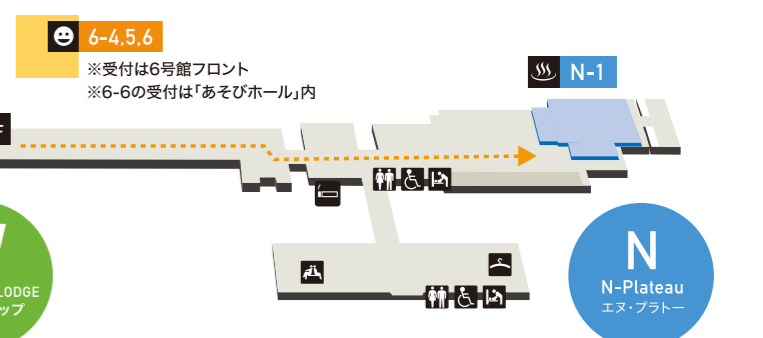

## Activity アクティビティ Outdoor

5-1 レインボースライダー Rainbow Slider

5-2 キッズストライダー Kids Strider

5-3 マウンテンバイク Mountain Bike

5-4 お散歩カート 4-seater Cart

5-5 おもしろ自転車 Funny Cycle

6-4 テニス Tennis

6-5 バドミントン Badminton

6-6 苗場アドベンチャークエスト Naeba Rogaining

- |    |                   |                |                                |                           |                       |                               |                                 |
|----|-------------------|----------------|--------------------------------|---------------------------|-----------------------|-------------------------------|---------------------------------|
| 階数 | エレベーター Elevator   | ショップ・売店 Shops  | 体験・アミューズメント Activity/Amusement | ゲレンデ入口 Ski Slope Entrance | コインロッカー Coin Lockers  | 化粧室 Restroom                  | おむつ替えシート Diaper Changing Sheets |
| 1F | レストラン Restaurants | 温泉 Hot Springs | リラクゼーション・ジム Relaxation & Gym   | 喫煙所 Smoking Room          | 無料休憩所 Free Rest Space | 多目的トイレ Multi-Purpose Restroom |                                 |