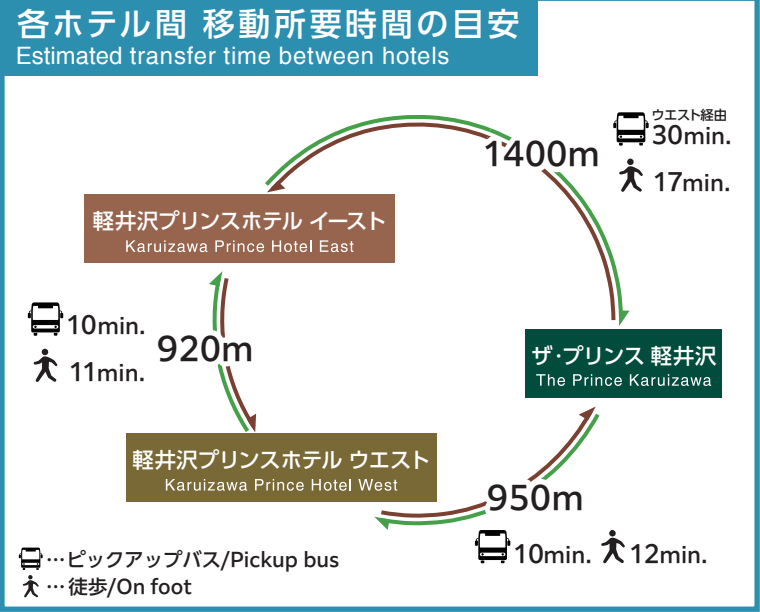

RESTAURANT MAP

レストラン案内図

ピックアップバス
Pick-up bus

駐車場
Parking

駐輪場
Bicycle Parking

自動販売機コーナー
Vending machine

軽井沢プリンスホテル イースト
Karuzawa Prince Hotel East

- B1F すき焼 しゃぶしゃぶ 鉄板焼 爽風
  Sukiyaki Shabu-Shabu Teppanyaki Breeze
- B1F 鉄板焼 森 (すき焼 しゃぶしゃぶ 鉄板焼 爽風内)
  Teppanyaki Mori
- 1F All Day Dining Karuzawa Grill
- 2F レストラン ポルト
  Restaurant PORTO

ザ・プリンス 軽井沢
The Prince Karuzawa

- 1F ダイニングルーム ボーセジュール
  Dining Room Beaux Sejours
- 1F バー ウィンザー
  Bar Windsor

ザ・プリンスヴィラ軽井沢
The Prince Villa Karuzawa

ザ・プリンス ヴィラ軽井沢 センターハウス
The Prince Villa Karuzawa Center House

軽井沢プリンスホテル ウェスト
Karuzawa Prince Hotel West

- 1F 中国料理 桃李
  Chinese Restaurant TOHRI
- 1F 日本料理 からまつ
  Japanese Restaurant KARAMATSU
- 2F ALL DAY DINING LOUNGE / BAR
  Primrose

軽井沢駅
Karuzawa Station