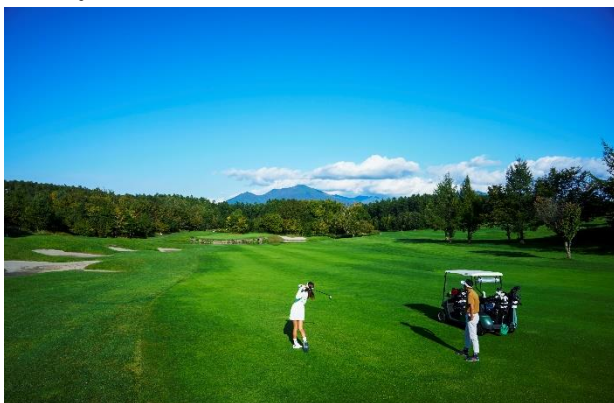

2026年6月

おかげさまで25周年

富良野ゴルフコース(36H)
四半世紀の歩み、そして新たなステージへ
開業 25 周年記念イベントを開催

富良野ゴルフコース(所在地:北海道富良野市八幡丘 支配人:渡部雄司)は、2026年7月20日(月・祝)に開業25周年を迎えます。そこで、25周年記念イベントをご用意いたしました。

当ゴルフコースは2001年(平成13年)に開業し、マスターズ優勝4回を誇るアメリカゴルフ界のレジェンド、アーノルド・パーマー氏設計の36ホール、恵まれた地形と自然を存分に活かした変化に富むレイアウトで、全ゴルファーのチャレンジ精神を揺さぶります。これまでにたくさんの国内外のお客さまにご来場いただき、皆さまに親しまれ支えられてきたことで、この度25周年という節目の年を迎えることができました。

25周年を記念し、これまでのご愛顧への感謝を込めて、開業25周年記念イベントを実施いたします。本イベントでは、「富良野ゴルフコース 25Anniversary コンペ」や「ゴルフパートナー旭川店 試打会」、「2525(ニコニコ) Anniversary ランチセット」を同時展開いたします。

■「25周年 Anniversary コンペ」

富良野ゴルフコース 25周年記念オリジナルボール1スリーブを、ご参加いただいたお客さまにもれなくプレゼントいたします。また、昼食については、レストランオウル店長自信作の『特別弁当』をご用意しております。この機会に是非、ご参加ください。

■「ゴルフパートナー旭川店 試打会」

近年、若年層やアマチュアゴルファーの増加に伴い、「自分に合ったクラブをじっくり選びたい」というニーズが高まっています。そこで、ゴルフパートナー 旭川店にご協力いただき、試打会を開催いたします。

■「2525(ニコニコ)Anniversary ランチセット」

7月1日(水)~8月31日(月)の2か月間、笑顔(ニコニコ)あふれるお得なセットメニューをご提供いたします。限定ランチメニュー5品よりお選びいただき、デザートは旬の『富良野産メロン』をお召し上がりいただけます。さらにワンドリンク付き(生ビール可)で、この期間でしか味わえない富良野ならではの特別なランチをお楽しみください。

7月よりGPSカートナビを新たに導入いたします。(予定)コースのレイアウトや残り距離、ピン位置などの情報をリアルタイムで確認でき、スムーズにプレーを楽しむことができます。幅広い機能を兼ね備え、プレーヤーの安全と快適な進行を約束いたします。

25周年の歴史と伝統とともに、新富良野プリンスホテルにご宿泊いただきながら、富良野ゴルフコースで充実したゴルフライフをお楽しみください。

◎本件に関する報道各位からのお問合せ
富良野ゴルフコース セールス&マーケティング部
TEL:0167-22-1118(直通) FAX:0167-22-1189
<https://www.princehotels.co.jp/shinfurano/>

Seibu Group
でかける人を、ほほえむ人へ。