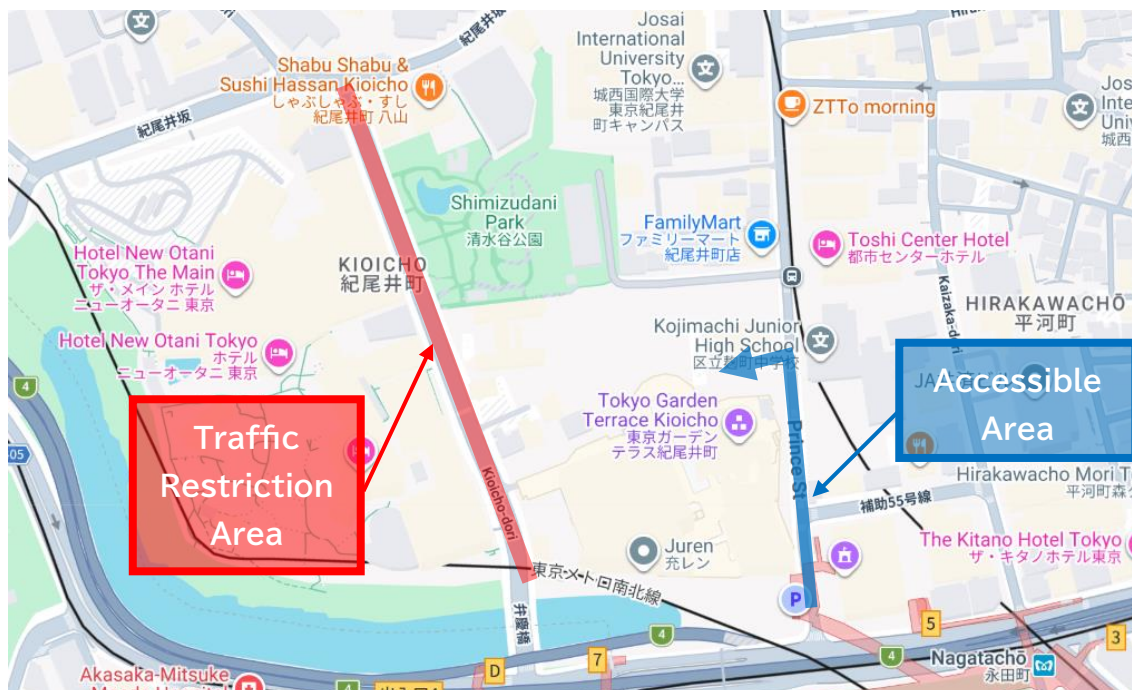

June 12, 2026

Notice : Traffic Restrictions Due to the Hie Shrine Sanno Festival

Due to the Hie Shrine Sanno Festival, traffic restrictions and road closures will be in effect on the roads surrounding the hotel during the following period.

Saturday, June 13, 2026, 3:30 P.M.–4:45 P.M.

Kioicho Street

※Please note that during restricted hours, vehicles cannot enter or exit the parking lot from Kioicho Street.

Guests arriving by car, please use the Prince Street entrance.

Pedestrians may still pass through.

We apologize for any inconvenience this may cause and appreciate your understanding and cooperation.

General Manager
The Prince Gallery Tokyo Kioicho