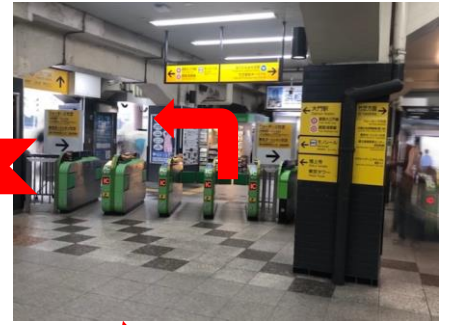

ザ・プリンス パークタワー東京
東京プリンスホテル
JR浜松町駅間シャトルバス

2026年4月29日(水・祝)～5月6日(水・祝)

時間	ザ・プリンス パークタワー東京	浜松町駅	東京 プリンスホテル	ザ・プリンス パークタワー東京	浜松町駅	東京 プリンスホテル
7						58
8	08	15	28	38	45	58
9	08	15	28	38	45	58
10	08	15	28	38	45	58
11	08	15	28	38	45	58
12	08	15	28	38	45	58
13	08	15	28			
14	08	15	28	38	45	58
15	08	15	28			
16	08	15	28	38	45	58
17	08	15	28	38	45	58
18	08	15	28	38	45	58
19	08	15	28	38	45	58
20	08	15	28	38	45	58
21	08	15	28	38	45	58
22	到着					

シャトルバスイメージ

浜松町駅 シャトルバス停留所

赤い郵便ポスト付近で
お待ちください

そのまま直進する

浜松町駅北口を
でて左へ