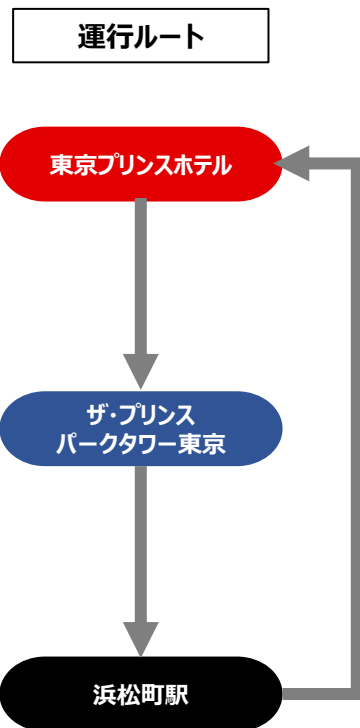

ザ・プリンス パークタワー東京
東京プリンスホテル
JR浜松町駅間シャトルバス

2026年4月29日(水・祝)～5月6日(水・祝)

時間	ザ・プリンス パークタワー東京	浜松町駅	東京 プリンスホテル	ザ・プリンス パークタワー東京	浜松町駅	東京 プリンスホテル
7						58
8	08	15	28	38	45	58
9	08	15	28	38	45	58
10	08	15	28	38	45	58
11	08	15	28	38	45	58
12	08	15	28	38	45	58
13	08	15	28			
14	08	15	28	38	45	58
15	08	15	28			
16	08	15	28	38	45	58
17	08	15	28	38	45	58
18	08	15	28	38	45	58
19	08	15	28	38	45	58
20	08	15	28	38	45	58
21	08	15	28	38	45	58
22	到着					

シャトルバスイメージ

浜松町駅 シャトルバス停留所

赤い郵便ポスト付近で
お待ちください

そのまま直進する

浜松町駅北口を
でて左へ