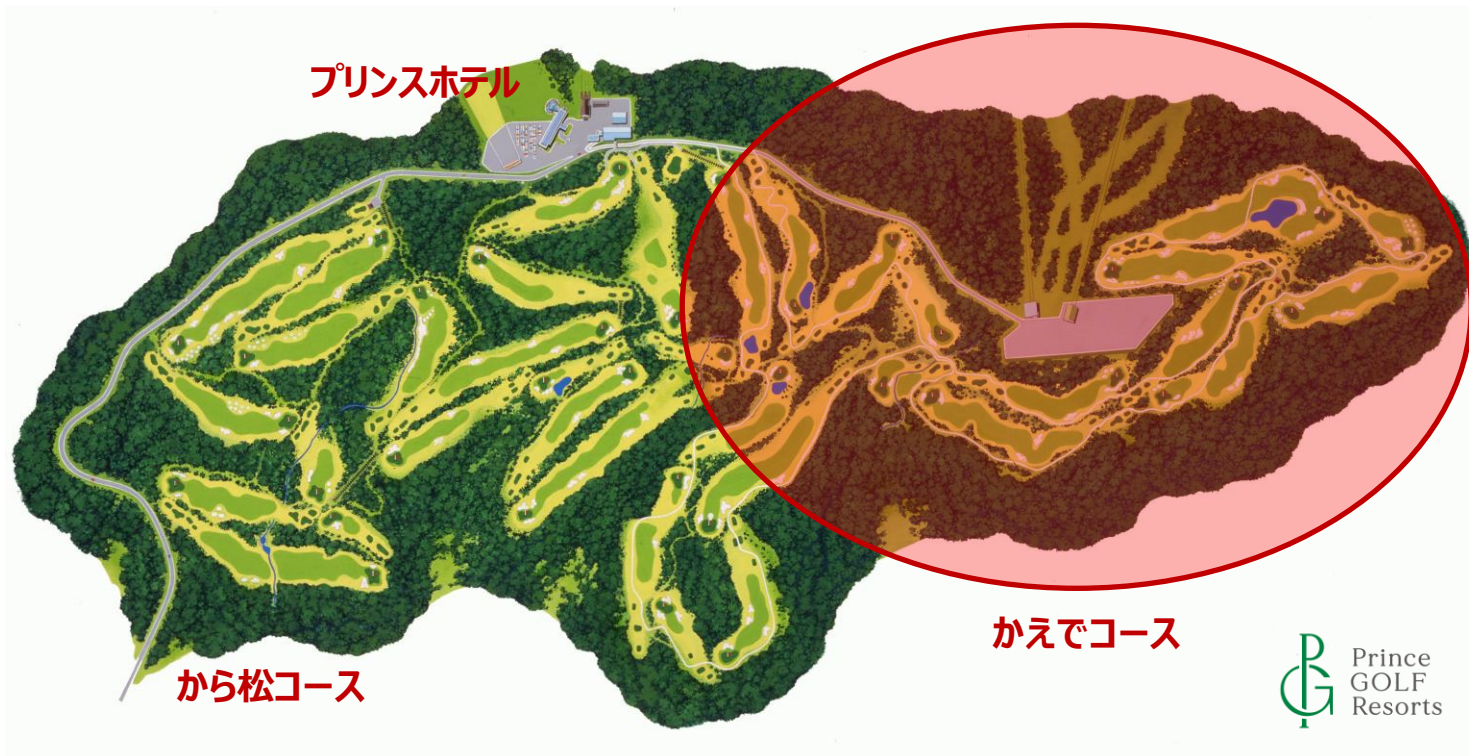

2025年5月

1984年の開業から40年

雫石ゴルフ場

雫石ゴルフ場 40年特別企画 『初開催 平日限定かえでコース 18ホール貸切ゴルフ』

【期間】2025年5月16日(金)～9月30日(火)

雫石ゴルフ場(所在地:岩手県岩手郡雫石町高倉温泉、雫石地区総支配人:長澤 浩司)は、開業から40年の節目を迎えることとなりました。これを記念し1984年の開業から40年を経た新たな試みとして、かえでコース18ホールを貸切できる新企画を販売いたします。雫石ゴルフ場は、季節によって表情を変える自然を生かした林間コースであり、から松コースとかえでコースの趣の違う各18ホールのコースを持ち、計36ホールの自然豊かなゴルフコースとなっております。秋田新幹線雫石駅から車で約20分、東北自動車道盛岡I.C.から国道46号線経由で約20kmの場所であり、周辺の樹木は四季折々に彩りを変え、そのたびにまったく異なった表情を見せるコースからの絶景が特徴で、季節ごとに新鮮な印象でプレーを満喫することができます。から松コースは春の山桜、かえでコースはその名のとおり、秋のかえでやもみじの紅葉を楽しむのがオススメであり、さらに雫石プリンスホテルに隣接しているため、雫石ゴルフ場をまるごと楽しむゴルフ旅行にも最適なリゾート施設となっております。今回の企画は、「かえでコース」18ホールを平日限定1組さまに貸切にてご提供いたします。販売価格は40万円となっており、ゴルフコンペやプライベートゴルフに最適な企画となっております。是非この機会に、ここでしか味わえない唯一無二の体験をお試しください。

ホテルの目の前にあるゴルフコース 抜群の立地

©本件に関する報道各位からのお問合せ
雫石地区セールス&マーケティング部門 (ホテル・ゴルフ)
TEL: 019-693-1119 FAX:019-693-2336

「かえでコース貸切ゴルフ」

■時期 2025年5月16日(金)～9月30日(火)

■場所 雫石ゴルフ場 かえでコース 18ホール

■料金 **¥400,000(税込)**

■内容 平日限定。1組～最大40組までご利用可能。

貸切料金以外の別途料金 1名さまあたり 利用税¥700 補償料¥35 ロッカー代¥330 飲食代(実費)

■その他 「独自ルール」

- ①各ホールスタート(ショットガンスタート)も可能です。
- ②最終ホールのピンポジションを決めることが可能です。
- ③まわり放題となります。

※画像は全てイメージです。