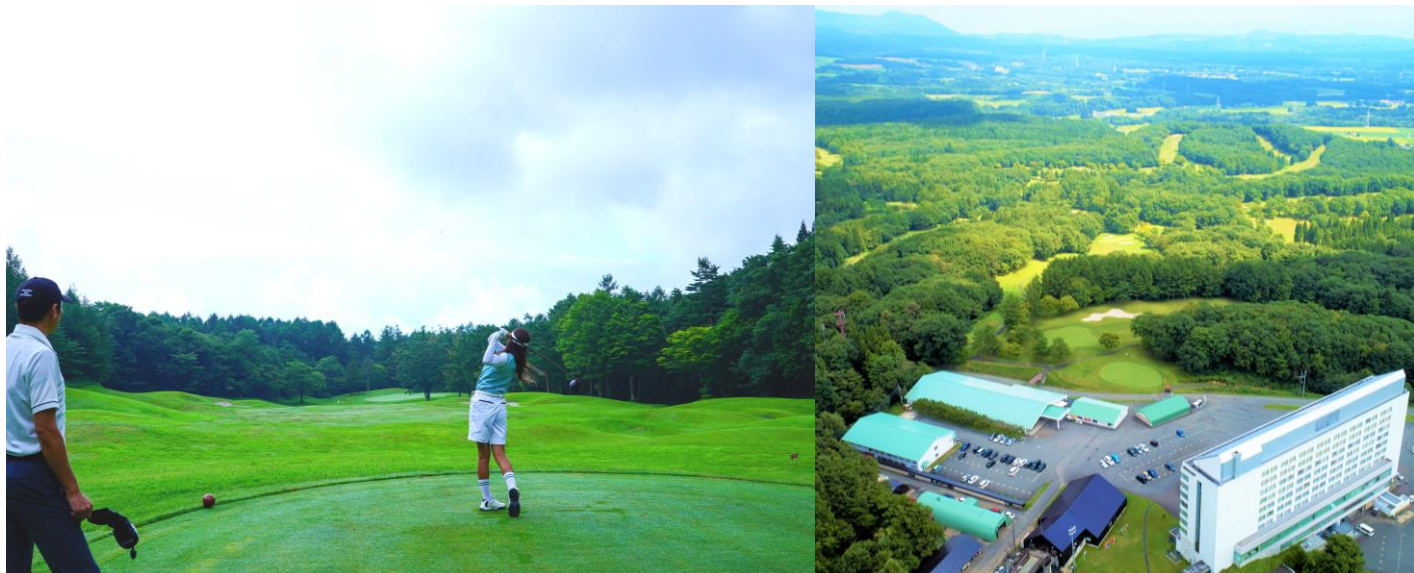

「かえでコース貸切ゴルフ」

■時期 2025年5月16日(金)～9月30日(火)

■場所 雫石ゴルフ場 かえでコース 18ホール

■料金 **¥400,000(税込)**

■内容 平日限定。1組～最大40組までご利用可能。

貸切料金以外の別途料金 1名さまあたり 利用税¥700 補償料¥35 ロッカー代¥330 飲食代(実費)

■その他 「独自ルール」

- ①各ホールスタート(ショットガンスタート)も可能です。
- ②最終ホールのピンポジションを決めることが可能です。
- ③まわり放題となります。