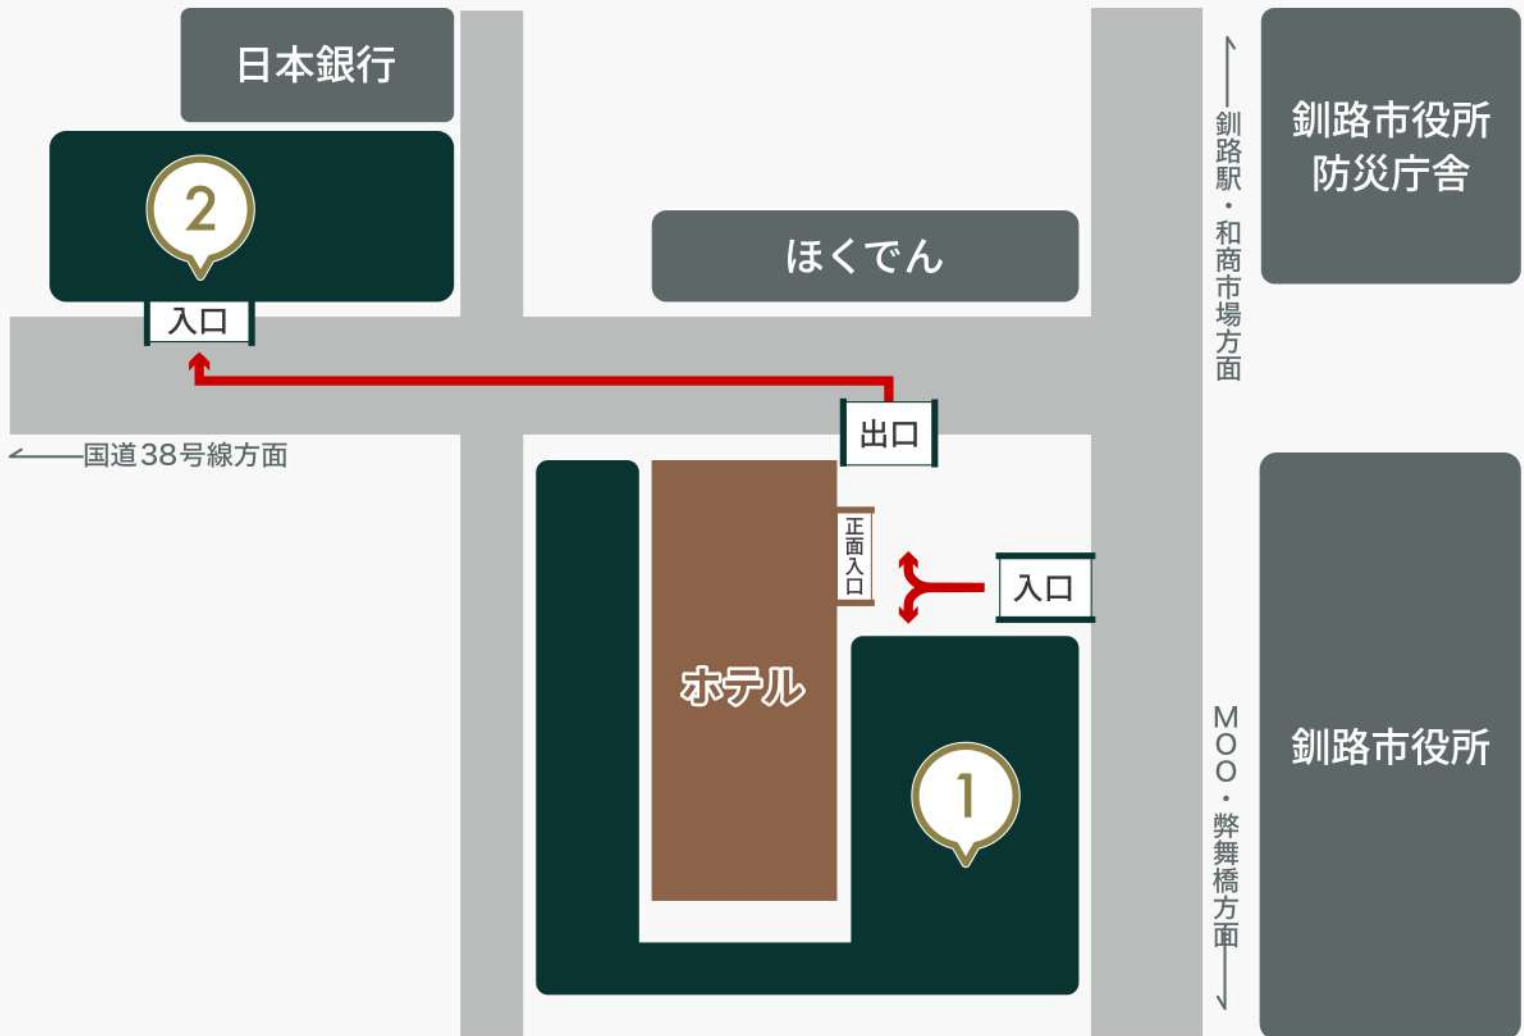

駐車場案内MAP

Parking lot information map

普通乗用車

1泊 / ¥1,000 1台につき

鉦路市内のホテルで、最大規模の駐車場(有料)をご用意しており、**約170台の駐車が可能**です。

※第1駐車場ご利用時、駐車券は必ずフロントへご提示ください。ご提示いただかない場合、出庫の際に時間に準じた料金が掛かります。

※第2駐車場は、第1駐車場が満車時に開放させていただきます。第1駐車場満車時は、第2駐車場をご利用ください。

※マイクロバス・トラックなどの大型車はご利用いただけません。

1

第1駐車場

発券機がございます。
駐車券をお取りのうえ
フロントへご提示いただき、
ご精算をお願いいたします。

90台

2

第2駐車場

発券機はございません。
フロントにてご精算を
お願いいたします。