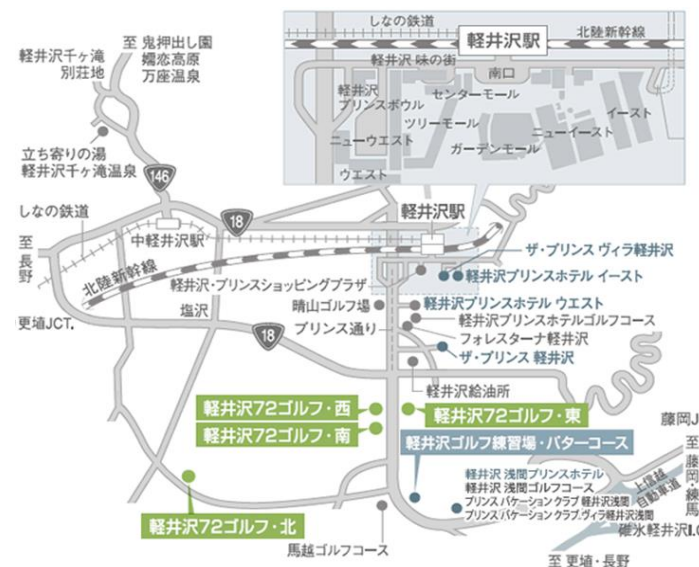

【ご注意事項】

- ・道路状況などにより各停留所への到着時間が遅れる場合がございます。予めご了承ください。
また、メンテナンスクローズなどの影響により運行経路、到着時間が変更となる場合がございます。
- ・北クラブハウスへの運行は北コース プレオープン日のみとなります。
※北コースプレオープン：2024年4月27日～5月6日、5月11日、5月12日、5月18日、5月19日、5月25日、5月26日
- ・軽井沢駅南口出発のバスは、各クラブハウス間の乗り継ぎはできません。
- ・「★印」はザ・プリンス軽井沢、軽井沢プリンスホテルウエストをご利用のお客さまがご乗車の場合のみ経由いたします。
- ・軽井沢プリンスホテルウエストをご利用のお客さまは軽井沢駅到着後お送りいたしますので乗務員へお声がけください。
- ・JR列車時刻改正に伴い対応する新幹線が変わる場合がございます。

プレイヤー専用
無料シャトルバスのご案内

運行期間：2024年6月1日(土)～11月10日(日)

11月11日(月)以降の時刻表につきましては後日掲載させていただきます。詳しくはお問合せください。

※軽井沢駅南口バス停留所のご案内：軽井沢駅改札口を出て右方向へ。エレベーターまたは階段を降りた1階にバス専用駐車場がございます。

◆ 軽井沢駅南口 → 軽井沢72ゴルフ

便	軽井沢駅南口発	軽井沢プリンスホテルウエスト	軽井沢72ゴルフ				◆主な新幹線	
			東クラブハウス	西クラブハウス	南クラブハウス	北クラブハウス	東京方面	長野・金沢方面
1	7:50	7:53	8:00	8:03	8:05	8:15	あさま604号	はくたか551号
2	8:30	8:33	8:40	8:43	8:45	8:55	はくたか552号	あさま601号
3	9:20	9:23	9:30	9:33	9:35	9:45	あさま610号	はくたか553号

◆ 軽井沢72ゴルフ → 軽井沢駅南口

便	軽井沢72ゴルフ				ザ・プリンス軽井沢	軽井沢プリンスホテルウエスト	軽井沢駅南口着	◆主な新幹線	
	北クラブハウス	南クラブハウス	西クラブハウス	東クラブハウス				東京方面	長野・金沢方面
1	14:20	14:27	14:30	14:32	★14:35	★14:40	14:45	あさま620号	あさま615号
2	15:10	15:17	15:20	15:22	★15:25	★15:30	15:35	あさま622号	あさま617号
3	16:00	16:07	16:10	16:12	★16:15	★16:20	16:25	はくたか568号	あさま619号
4	16:50	16:57	17:00	17:02	★17:05	★17:10	17:15	あさま628号	はくたか571号

【ご注意事項】

- 道路状況などにより各停留所への到着時間が遅れる場合がございます。予めご了承ください。また、メンテナンスクローズなどの影響により運行経路、到着時間が変更となる場合がございます。
- 軽井沢駅南口出発のバスは、各クラブハウス間の乗り継ぎはできません。
- 「★印」はザ・プリンス軽井沢、軽井沢プリンスホテルウエストをご利用のお客さまがご乗車の場合のみ経由いたします。
- 軽井沢プリンスホテルウエストをご利用のお客さまは軽井沢駅到着後お送りいたしますので乗務員へお声がけください。
- JR列車時刻改正に伴い対応する新幹線が変わる場合がございます。