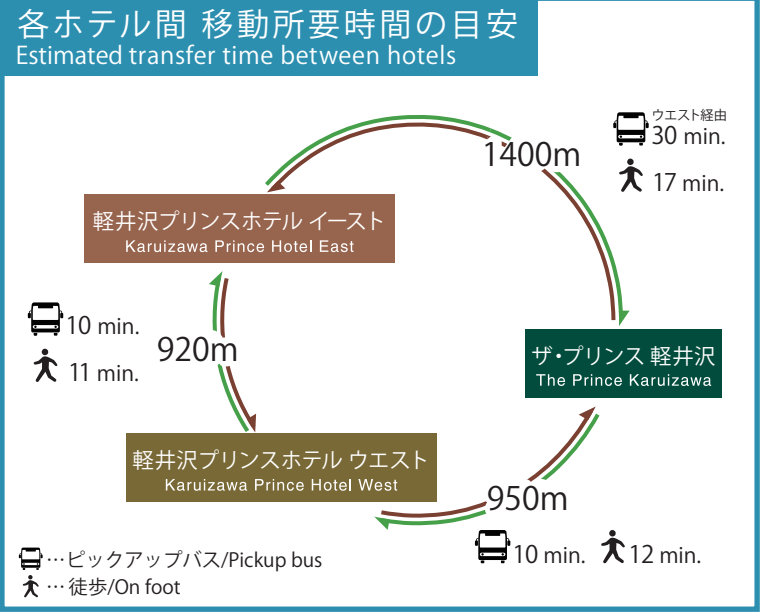

RESTAURANT MAP

レストラン案内図

ピックアップバス
Pick-up bus

駐車場
Parking

駐輪場
Bicycle Parking

自動販売機コーナー
Vending machine

軽井沢プリンスホテル イースト
Karuzawa Prince Hotel East

- B1F すき焼 しゃぶしゃぶ 鉄板焼 爽風
  Sukiyaki Shabu-Shabu Teppanyaki Breeze
- B1F 鉄板焼 森 (すき焼 しゃぶしゃぶ 鉄板焼 爽風内)
  Teppanyaki Mori
- 1F All Day Dining Karuzawa Grill
- 2F MAKIBI

ザ・プリンス 軽井沢
The Prince Karuzawa

- 1F ダイニングルーム ボーセジュール
  Dining Room Beaux Sejours
- 1F バー ウィンザー
  Bar Windsor

ザ・プリンスヴィラ軽井沢
The Prince Villa Karuzawa

ザ・プリンス ヴィラ軽井沢 センターハウス
The Prince Villa Karuzawa Center House

軽井沢プリンスホテル ウェスト
Karuzawa Prince Hotel West

- 1F 中国料理 桃李
  Chinese Restaurant TOHRI
- 2F ALL DAY DINING LOUNGE / BAR
  Primrose
- 1F 日本料理 からまつ
  Japanese Restaurant KARAMATSU

軽井沢駅
Karuzawa Station