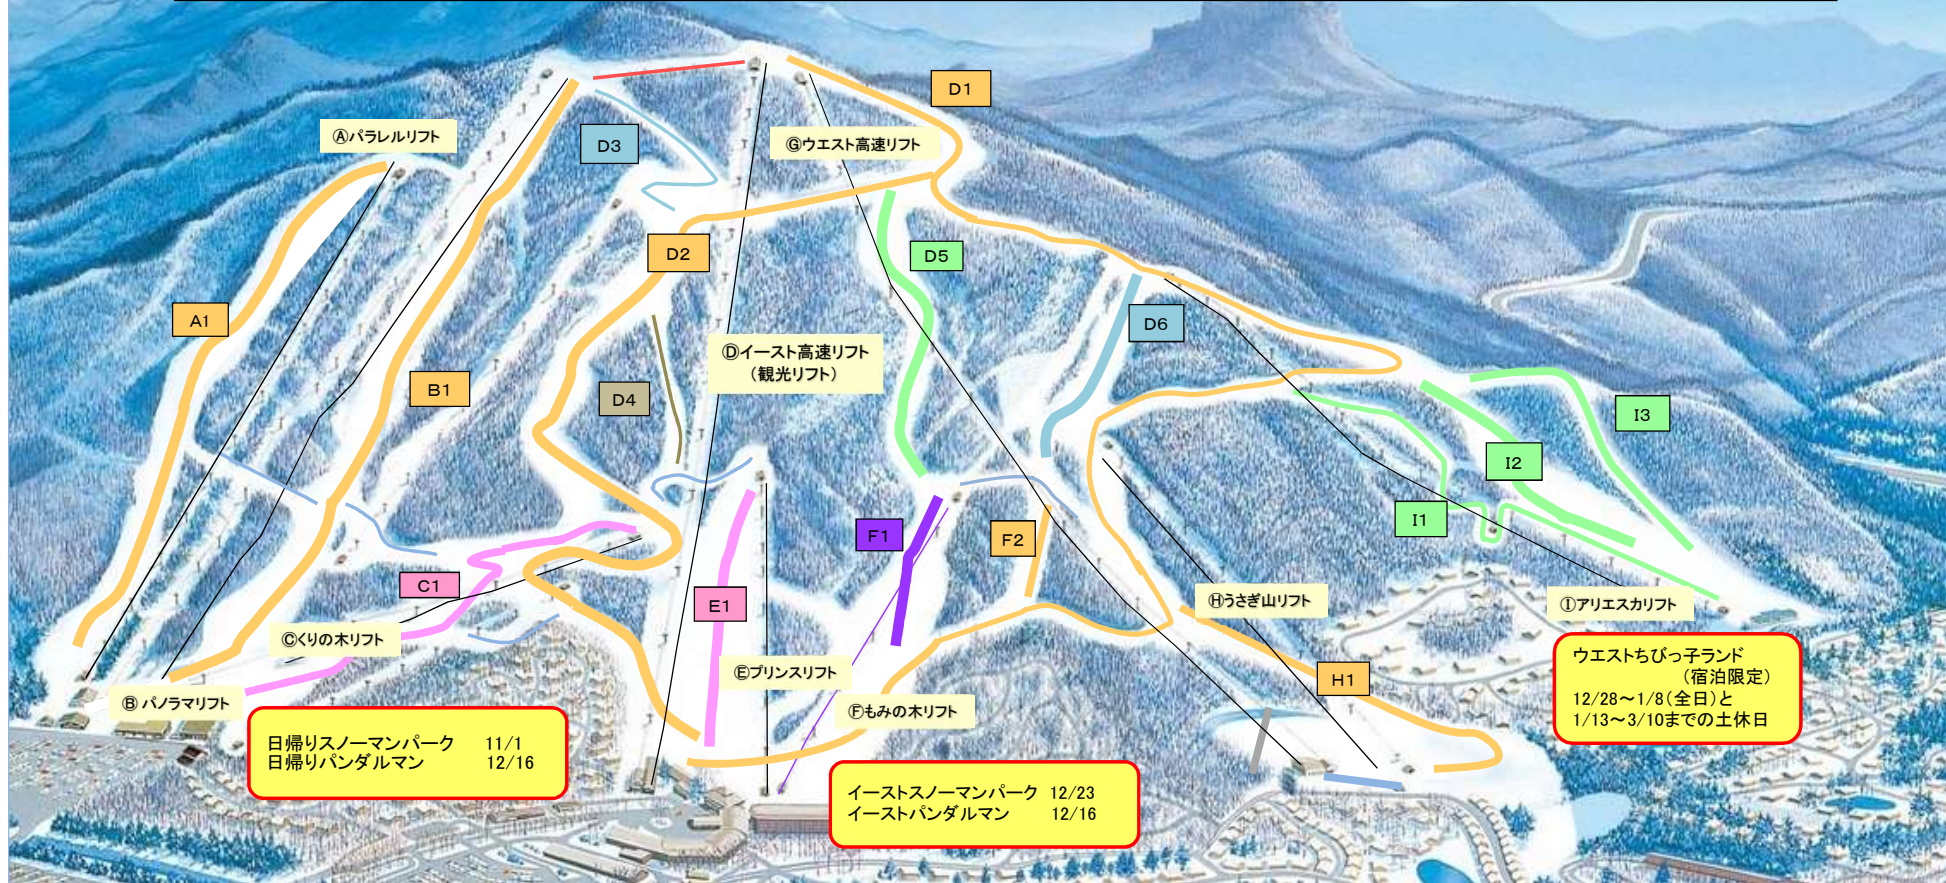

23-24シーズン 軽井沢プリンスホテルスキー場（現在）スノーマシンの稼動状況により変更有

リフト開始予定					ゲレンデオープン予定						
A	パラレルリフト	12月23日	E	プリンスリフト	11月1日	A1	パラレルコース	12月23日	D6	スラロームバーン	12月28日
B	パノラマリフト	運休	F	もみの木リフト	12月9日	B1	パノラマコース	12月23日	E1	プリンスゲレンデ	11月1日
C	くりの木リフト	11月1日	G	ウエスト高速リフト	12月28日	C1	くりの木コース	11月1日	F1	もみの木コース	12月9日
D	イースト高速リフト (観光リフト)	12月23日	H	うさぎ山リフト	12月23日	D1	トップクルーズ	12月23日	F2	フリーバレー	12月23日
			I	アリエスカリフト	1月5日	D2	ファミリーコース	12月23日	H1	うさぎ山コース	12月23日
						D3	スカイラインコース	12月28日	I1	アリエスカ迂回コース	1月5日
						D4	林間コース	1月6日	I2	アリエスカR	1月5日
						D5	浅間コース	1月6日	I3	アリエスカL	1月5日

※初心者ゲレンデは、ゲレンデ積雪状況を見ながら拡大していきます。