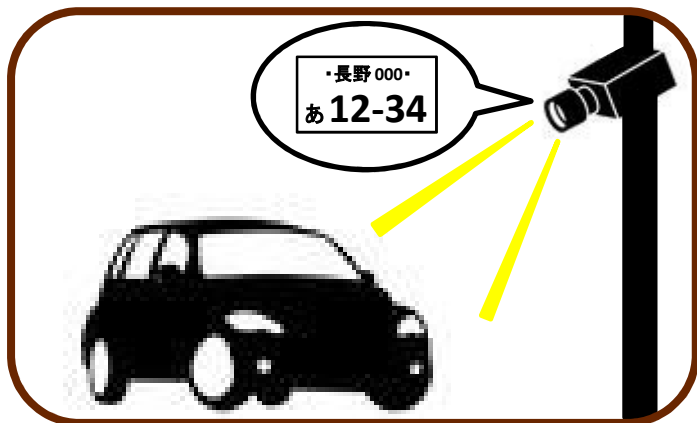

# 軽井沢プリンスホテルスキー場 駐車場のご利用について

軽井沢プリンスホテルスキー場駐車場では  
入庫と出庫をカメラで管理しております。  
来場(入庫)時に駐車券の受け取りはございません。  
出庫前に精算機にて前精算を行ってください。  
出口ゲートでは精算できません。

## 駐車場利用方法

入り口で車両を感知し、  
カメラで車両ナンバーを認識します

出庫する前に、  
精算機のタッチパネルに従って  
精算をしてください