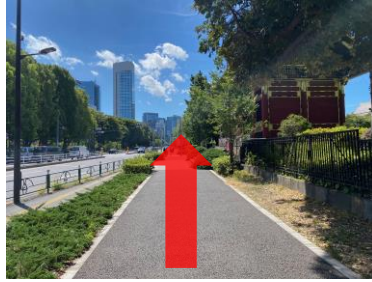

御成門駅からのアクセスルート

御成門駅改札を出て右折し、その後道なりに直進します

階段またはエスカレーターを上ります

地上に出たら右折します

横断歩道の手前で右折します

そのまま直進し、横断歩道で左折します

横断歩道に沿ってお進み頂くとホテルエントランスに到着します