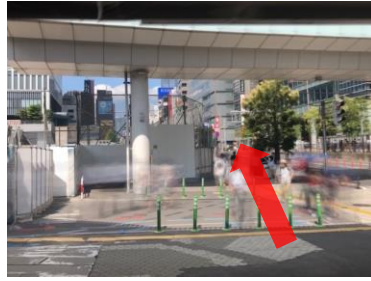

JR 浜松町駅からのアクセスルート

浜松町駅北口改札をでて、
左に進みます

大通り沿いにまっすぐ進みます

大門交差点を直進します

芝大門交差点を直進します

大通りの突き当り、
増上寺前の横断歩道を渡り左折します

赤い門を超えたところで
右折します

そのまま道なりに
お進みください

①【ご宿泊・レストランご利用】直進
②【宴会場ご利用】写真の箇所まで右折

①【ご宿泊・レストランご利用のお客さま】

Y路まできたら
右へお進みください

東南エントランス（ホテル入口）が
ございますのでお入りください

そのまま道なりに進むとロビーが
ございます

②【宴会場ご利用のお客さま】

右折後そのまま直進します

ロータリ手前左手側に
東エントランス（宴会場入口）が
ございます