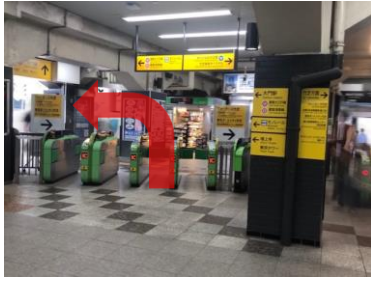

JR 浜松町駅からのアクセスルート

浜松町駅北口改札をでて、
左に進みます

大通り沿いにまっすぐ進みます

大門交差点を直進します

芝大門交差点を直進します

大通りの突き当り、
増上寺前の横断歩道を渡り左折します

赤い門を超えたところで
右折します

そのまま道なりに
お進みください

①【ご宿泊・レストランご利用】直進
②【宴会場ご利用】写真の箇所まで右折

①【ご宿泊・レストランご利用のお客さま】

Y路まできたら
右へお進みください

東南エントランス（ホテル入口）が
ございますのでお入りください

そのまま道なりに進むとロビーが
ございます

②【宴会場ご利用のお客さま】

右折後そのまま直進します

ロータリ手前左手側に
東エントランス（宴会場入口）が
ございます