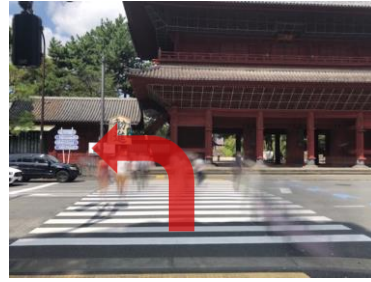

JR 浜松町駅からのアクセスルート

浜松町駅北口改札をでて、
左に進みます

大通り沿いにまっすぐ進みます

大門交差点を直進します

芝大門交差点を直進します

大通りの突き当り、
増上寺前の横断歩道を渡り左折します

赤い門を超えたところで
右折します

そのまま道なりに
お進みください

①【ご宿泊・レストランご利用】直進
②【宴会場ご利用】写真の箇所まで右折

①【ご宿泊・レストランご利用のお客さま】

Y路まできたら
右へお進みください

東南エントランス（ホテル入口）が
ございますのでお入りください

そのまま道なりに進むとロビーが
ございます

②【宴会場ご利用のお客さま】

右折後そのまま直進します

ロータリ手前左手側に
東エントランス（宴会場入口）が
ございます