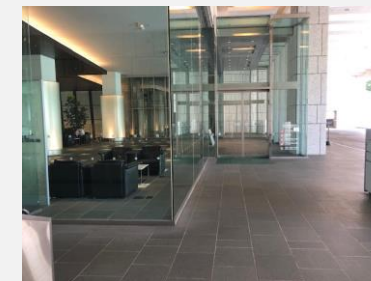

①【ご宿泊・レストランご利用】直進
②【宴会場ご利用】写真の箇所まで右折

①【ご宿泊・レストランご利用のお客さま】

Y路まできたら
右へお進みください

東南エントランス（ホテル入口）が
ございますのでお入りください

そのまま道なりに進むとロビーが
ございます

②【宴会場ご利用のお客さま】

右折後そのまま直進します

ロータリ手前左手側に
東エントランス（宴会場入口）が
ございます