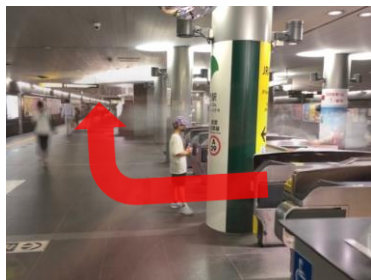

# 大門駅からのアクセスルート

## 大江戸線から

改札をでたら右折し、直進します

突き当たりの階段またはエスカレーターを上ります

上りきったら右折します

## 浅草線から

2番線（押上方面）側の改札を出て、正面に向け直進します

階段またはエスカレーターを上ります

芝大門交差点を直進します

大通りの突き当たり、増上寺前の横断歩道を渡り右折します

そのまま直進し、増上寺横の横断歩道を渡ります

左手にホテルの看板が見えたら、その先の道を左折します

そのまま道なり直進し、突き当たりを右折したらホテルロビーです