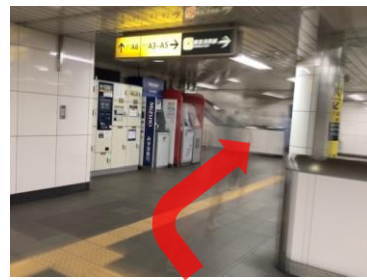

# 大門駅からのアクセスルート

## 大江戸線から

改札をでたら右折し、直進します

突き当たりの階段またはエスカレーターを上ります

上りきったら右折します

## 浅草線から

2番線（押上方面）側の改札を出て、正面に向け直進します

階段またはエスカレーターを上ります

芝大門交差点を直進します

大通りの突き当たり、増上寺前の横断歩道を渡り右折します

そのまま直進し、増上寺横の横断歩道を渡ります

左手にホテルの看板が見えたら、その先の道を左折します

そのまま道なり直進し、突き当たりを右折したらホテルロビーです