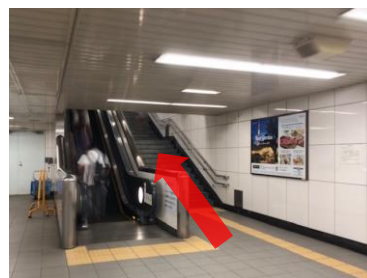

## 大江戸線から

改札をでたら右折し、直進します

突き当たりの階段またはエスカレーターを上ります

上りきったら右折します

## 浅草線から

2番線（押上方面）側の改札を出て、正面に向け直進します

階段またはエスカレーターを上ります

芝大門交差点を直進します

大通りの突き当たり、増上寺前の横断歩道を渡り右折します

そのまま直進し、増上寺横の横断歩道を渡ります

左手にホテルの看板が見えたら、その先の道を左折します

そのまま道なり直進し、突き当たりを右折したらホテルロビーです