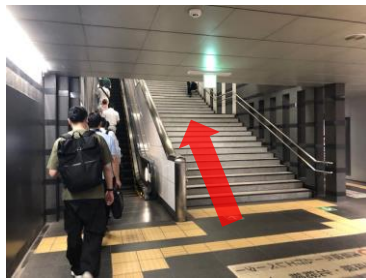

# 大門駅からのアクセスルート

## 大江戸線から

改札をでたら右折し、直進します

突き当たりの階段またはエスカレーターを上ります

上りきったら右折します

## 浅草線から

2番線（押上方面）側の改札を出て、正面に向け直進します

階段またはエスカレーターを上ります

芝大門交差点を直進します

大通りの突き当たり、増上寺前の横断歩道を渡り右折します

そのまま直進し、増上寺横の横断歩道を渡ります

左手にホテルの看板が見えたら、その先の道を左折します

そのまま道なり直進し、突き当たりを右折したらホテルロビーです