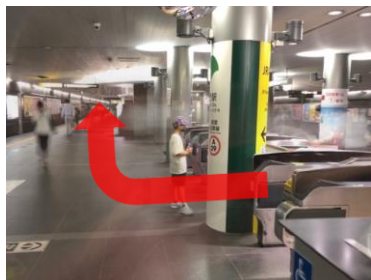

大門駅からのアクセスルート

大江戸線から

改札をでたら右折し、直進します

突き当たりの階段またはエスカレーターを上ります

上りきったら右折します

浅草線から

2番線（押上方面）側の改札を出て、正面に向け直進します

階段またはエスカレーターを上ります

芝大門交差点を直進します

大通りの突き当り、増上寺前の横断歩道を渡り左折します

赤い門を超えたところで右折します

そのまま道なりにお進みください

次ページにつづきます

前ページからのつづきです

- ①【ご宿泊・レストランご利用】直進
- ②【宴会場ご利用】写真の箇所まで右折

①【ご宿泊・レストランご利用のお客さま】

Y路字まできたら
右へお進みください

東南エントランス（ホテル入口）が
ございますのでお入りください

そのまま道なりに進むとロビーが
ございます

②【宴会場ご利用のお客さま】

右折後そのまま直進します

ロータリ手前左手側に
東エントランス（宴会場入口）が
ございます