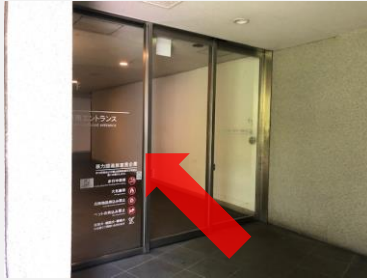

大門駅からのアクセスルート

大江戸線から

改札をでたら右折し、直進します

突き当たりの階段またはエスカレーターを上ります

上りきったら右折します

浅草線から

2番線（押上方面）側の改札を出て、正面に向け直進します

階段またはエスカレーターを上ります

芝大門交差点を直進します

大通りの突き当り、増上寺前の横断歩道を渡り左折します

赤い門を超えたところで右折します

そのまま道なりにお進みください

次ページにつづきます

前ページからのつづきです

- ①【ご宿泊・レストランご利用】直進
- ②【宴会場ご利用】写真の箇所まで右折

①【ご宿泊・レストランご利用のお客さま】

Y路字まできたら
右へお進みください

東南エントランス（ホテル入口）が
ございますのでお入りください

そのまま道なりに進むとロビーが
ございます

②【宴会場ご利用のお客さま】

右折後そのまま直進します

ロータリ手前左手側に
東エントランス（宴会場入口）が
ございます