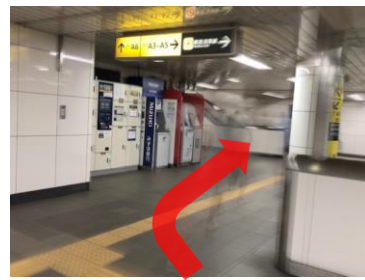

大門駅からのアクセスルート

大江戸線から

改札をでたら右折し、直進します

突き当たりの階段またはエスカレーターを上ります

上りきったら右折します

浅草線から

2番線（押上方面）側の改札を出て、正面に向け直進します

階段またはエスカレーターを上ります

芝大門交差点を直進します

大通りの突き当り、増上寺前の横断歩道を渡り左折します

赤い門を超えたところで右折します

そのまま道なりにお進みください

次ページにつづきます

前ページからのつづきです

- ①【ご宿泊・レストランご利用】直進
- ②【宴会場ご利用】写真の箇所まで右折

①【ご宿泊・レストランご利用のお客さま】

Y路字まできたら
右へお進みください

東南エントランス（ホテル入口）が
ございますのでお入りください

そのまま道なりに進むとロビーが
ございます

②【宴会場ご利用のお客さま】

右折後そのまま直進します

ロータリ手前左手側に
東エントランス（宴会場入口）が
ございます