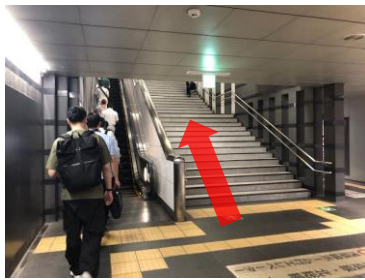

大門駅からのアクセスルート

大江戸線から

改札をでたら右折し、直進します

突き当たりの階段またはエスカレーターを上ります

上りきったら右折します

浅草線から

2番線（押上方面）側の改札を出て、正面に向け直進します

階段またはエスカレーターを上ります

芝大門交差点を直進します

大通りの突き当り、増上寺前の横断歩道を渡り左折します

赤い門を超えたところで右折します

そのまま道なりにお進みください

次ページにつづきます

前ページからのつづきです

- ①【ご宿泊・レストランご利用】直進
- ②【宴会場ご利用】写真の箇所まで右折

①【ご宿泊・レストランご利用のお客さま】

Y路字まできたら
右へお進みください

東南エントランス（ホテル入口）が
ございますのでお入りください

そのまま道なりに進むとロビーが
ございます

②【宴会場ご利用のお客さま】

右折後そのまま直進します

ロータリ手前左手側に
東エントランス（宴会場入口）が
ございます