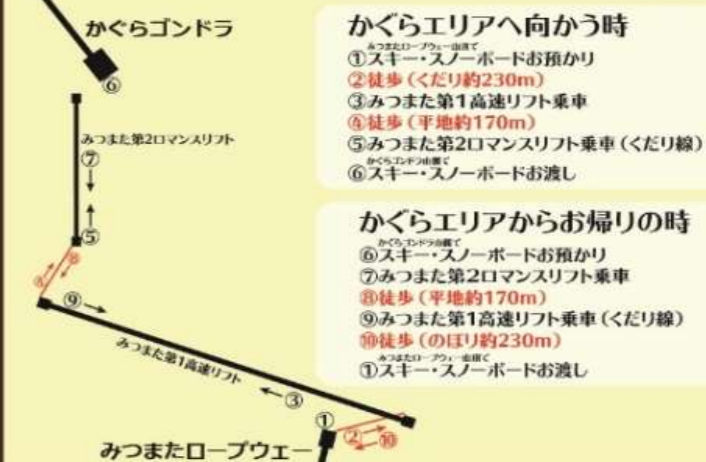

### 【営業リフト】

- ① みつまたロープウェイ 8:00 - 16:30(上り最終14:00)
- ② みつまた第1高速リフト 8:00 - 15:45(上り最終14:15)
- ③ みつまた第2ロマンスリフト 8:15 - 15:45
- ④ かぐらゴンドラ 8:15 - 15:30(上り最終14:30)
- ⑤ かぐら第1高速リフト 8:30 - 15:00

※みつまたエリアのゲレンデはかぐらエリアへの連絡用となります。  
※かぐらエリアへの移動はリフト・ゴンドラ乗車と徒歩での移動となります。

### 【営業施設】

- ・レストランかぐら・レンタルスキー&スノーボード・おみやげ売店
- ・KAGURA POWDER STATION

— 滑走可能コース — 徒歩(行き帰り共に) — クローズコース

## お願い

みつまたロープウェイ山頂↔かぐらゴンドラ山麓間の移動について

リフト乗車と徒歩での移動となります。  
また、お客さまの滑走用具はスタッフがお預かりして運搬いたします。

※スノーマット上の滑走移動はできません。

◆ 天候や融雪状況により営業時間・営業内容を変更したり、ロープウェイ・リフト・ゴンドラを運休する場合がございます。お出かけ前にご確認ください。