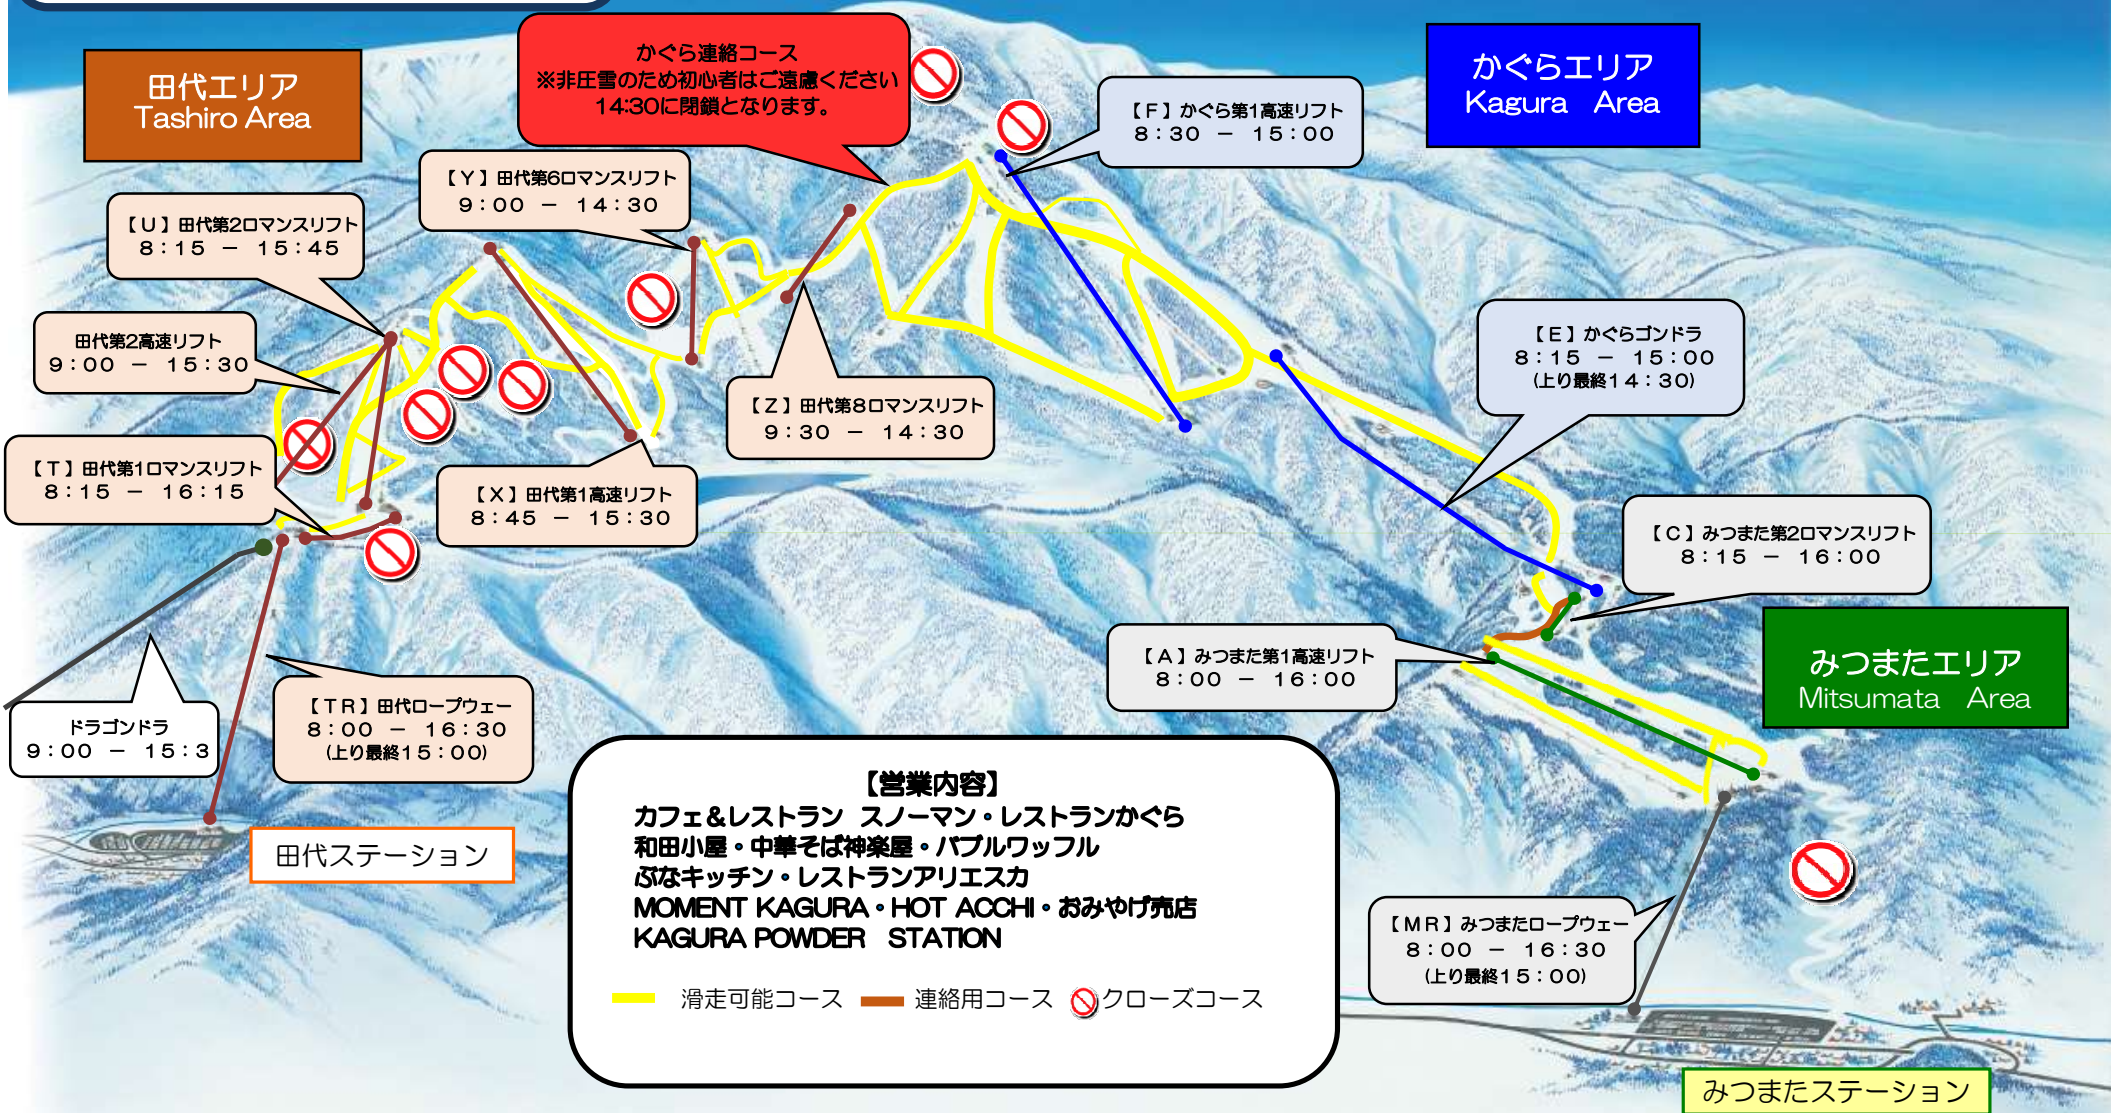

営業MAP

1月4日(木)～

◆ 天候や融雪状況により営業時間・営業内容を変更したり、ロープウェー・リフト・ゴンドラを運休する場合がございます。お出かけ前にご確認ください。