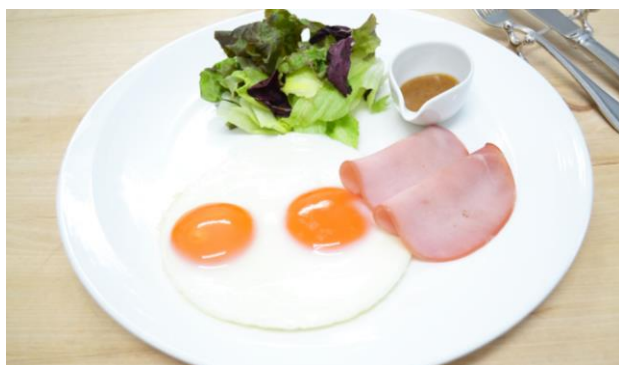

BREAKFAST

72朝ごはん ¥1,400

【ハムエッグプレート+選べるお食事】

下記よりお食事をお選びください。

- ・トースト&コーヒー
- ・焼きおにぎりと味噌汁
- ・お食事セット（ご飯と味噌汁）
- ・かけそば

モーニングプレート ¥1,200

- ・エッグベネディクト風トースト
- ・ソーセージ
- ・サラダ
- ・コーヒー

和定食 ¥2,000

焼魚・厚焼き玉子・小付け・明太子
シラスおろし・ふき味噌・納豆
焼き海苔・香の物・ご飯・味噌汁

洋定食 ¥2,000

フライドエッグ・ベーコン
ソーセージ・サラダ・パン
ヨーグルト・コーヒー

◆表示料金には消費税が含まれております。◆産地情報については係員にお尋ねください。

◆ご飯の大盛りはプラス¥150になります。