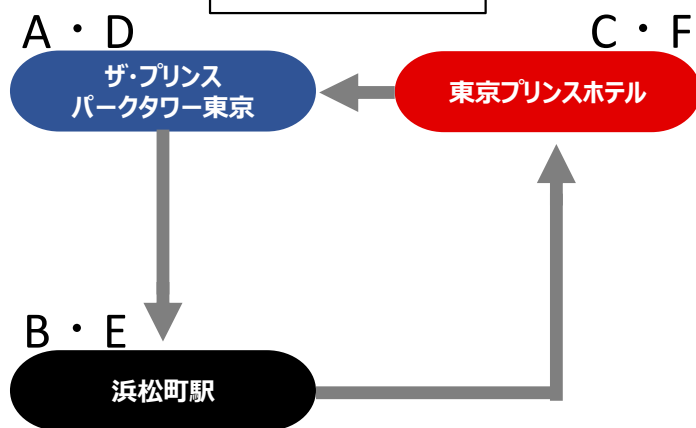

ザ・プリンス パークタワー東京  
東京プリンスホテル  
JR浜松町駅間シャトルバス

平日						土日祝						
時間	A	B	C	D	E	時間	A	B	C	D	E	F
	浜松町駅	東京 プリンスホテル (ザ・プリンス パーク タワー東京止まり)	ザ・プリンス パークタワー東京	東京 プリンスホテル	ザ・プリンス パークタワー東京		ザ・プリンス パークタワー東京	浜松町駅	東京 プリンスホテル	ザ・プリンス パークタワー東京	浜松町駅	東京 プリンスホテル
7						7						58
8						8	08	15	28	38	45	58
9	00	10	20	40	50	9	08	15	28	38	45	58
10	00	10	20	40	50	10	08	15	28	38	45	58
11	00	10	20	40	50	11	08	15	28	38	45	58
12	00	10	20	40	50	12	08	15	28	38	45	58
	浜松町駅	東京 プリンスホテル (ザ・プリンス パーク タワー東京止まり)	ザ・プリンス パークタワー東京	東京 プリンスホテル	ザ・プリンス パークタワー東京		ザ・プリンス パークタワー東京	浜松町駅	東京 プリンスホテル	ザ・プリンス パークタワー東京	浜松町駅	東京 プリンスホテル
13	00	10	20	40	50	13	08	15	28	38※		
14	00	10	20	40	50	14	08	15	28	38	45	58
15	00	10	20	40	50	15	08	15	28	38※		
16	00	10	20	40	50	16	08	15	28	38	45	58
17	00	10	20	40	50	17	08	15	28	38	45	58
	浜松町駅	東京 プリンスホテル (ザ・プリンス パーク タワー東京止まり)	ザ・プリンス パークタワー東京	東京 プリンスホテル	ザ・プリンス パークタワー東京		ザ・プリンス パークタワー東京	浜松町駅	東京 プリンスホテル	ザ・プリンス パークタワー東京	浜松町駅	東京 プリンスホテル
18	00	10	20	40	50	18	08	15	28	38	45	58
19	00	10	20	40	50	19	08	15	28	38	45	58
20	00	10	20			20	08	15	28	38	45	58
21						21	08	15	28	38	45	58
22						22	到着					

※ザ・プリンス パークタワー東京 止まりの便です。  
JR浜松町駅へは参りません。

平日運行ルート

土日祝運行ルート

シャトルバスイメージ