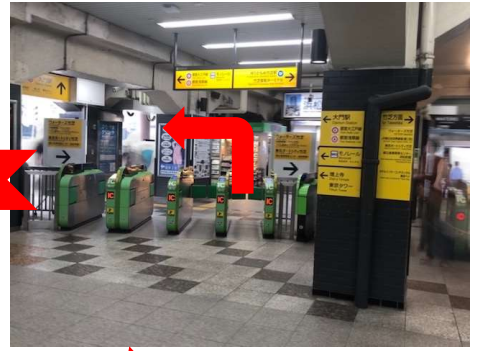

ザ・プリンス パークタワー東京  
東京プリンスホテル  
JR浜松町駅間シャトルバス

平日						土日祝						
時間	A	B	C	D	E	時間	A	B	C	D	E	F
	浜松町駅	東京 プリンスホテル (ザ・プリンス パーク タワー東京止まり)	ザ・プリンス パークタワー東京	東京 プリンスホテル	ザ・プリンス パークタワー東京		ザ・プリンス パークタワー東京	浜松町駅	東京 プリンスホテル	ザ・プリンス パークタワー東京	浜松町駅	東京 プリンスホテル
7						7						58
8						8	08	15	28	38	45	58
9	00	10	20	40	50	9	08	15	28	38	45	58
10	00	10	20	40	50	10	08	15	28	38	45	58
11	00	10	20	40	50	11	08	15	28	38	45	58
12	00	10	20	40	50	12	08	15	28	38	45	58
	浜松町駅	東京 プリンスホテル (ザ・プリンス パーク タワー東京止まり)	ザ・プリンス パークタワー東京	東京 プリンスホテル	ザ・プリンス パークタワー東京		ザ・プリンス パークタワー東京	浜松町駅	東京 プリンスホテル	ザ・プリンス パークタワー東京	浜松町駅	東京 プリンスホテル
13	00	10	20	40	50	13	08	15	28	38※		
14	00	10	20	40	50	14	08	15	28	38	45	58
15	00	10	20	40	50	15	08	15	28	38※		
16	00	10	20	40	50	16	08	15	28	38	45	58
17	00	10	20	40	50	17	08	15	28	38	45	58
	浜松町駅	東京 プリンスホテル (ザ・プリンス パーク タワー東京止まり)	ザ・プリンス パークタワー東京	東京 プリンスホテル	ザ・プリンス パークタワー東京		ザ・プリンス パークタワー東京	浜松町駅	東京 プリンスホテル	ザ・プリンス パークタワー東京	浜松町駅	東京 プリンスホテル
18	00	10	20	40	50	18	08	15	28	38	45	58
19	00	10	20	40	50	19	08	15	28	38	45	58
20	00	10	20			20	08	15	28	38	45	58
21						21	08	15	28	38	45	58
22						22	到着					

※ザ・プリンス パークタワー東京 止まりの便です。  
JR浜松町駅へは参りません。

平日運行ルート

土日祝運行ルート

シャトルバスイメージ

# 浜松町駅 シャトルバス停留所

赤い郵便ポスト付近で  
お待ちください

そのまま直進する

浜松町駅北口を  
でて左へ