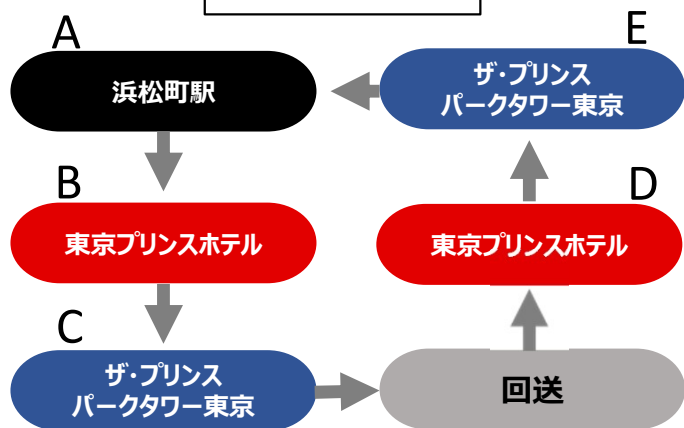

ザ・プリンス パークタワー東京  
東京プリンスホテル  
JR浜松町駅間シャトルバス

平日						土日祝						
時間	A	B	C	D	E	時間	A	B	C	D	E	F
	浜松町駅	東京 プリンスホテル (ザ・プリンス パーク タワー東京止まり)	ザ・プリンス パークタワー東京	東京 プリンスホテル	ザ・プリンス パークタワー東京		ザ・プリンス パークタワー東京	浜松町駅	東京 プリンスホテル	ザ・プリンス パークタワー東京	浜松町駅	東京 プリンスホテル
7						7						58
8						8	08	15	28	38	45	58
9	00	10	20	40	50	9	08	15	28	38	45	58
10	00	10	20	40	50	10	08	15	28	38	45	58
11	00	10	20	40	50	11	08	15	28	38	45	58
12	00	10	20	40	50	12	08	15	28	38	45	58
	浜松町駅	東京 プリンスホテル (ザ・プリンス パーク タワー東京止まり)	ザ・プリンス パークタワー東京	東京 プリンスホテル	ザ・プリンス パークタワー東京		ザ・プリンス パークタワー東京	浜松町駅	東京 プリンスホテル	ザ・プリンス パークタワー東京	浜松町駅	東京 プリンスホテル
13	00	10	20	40	50	13	08	15	28	38※		
14	00	10	20	40	50	14	08	15	28	38	45	58
15	00	10	20	40	50	15	08	15	28	38※		
16	00	10	20	40	50	16	08	15	28	38	45	58
17	00	10	20	40	50	17	08	15	28	38	45	58
	浜松町駅	東京 プリンスホテル (ザ・プリンス パーク タワー東京止まり)	ザ・プリンス パークタワー東京	東京 プリンスホテル	ザ・プリンス パークタワー東京		ザ・プリンス パークタワー東京	浜松町駅	東京 プリンスホテル	ザ・プリンス パークタワー東京	浜松町駅	東京 プリンスホテル
18	00	10	20	40	50	18	08	15	28	38	45	58
19	00	10	20	40	50	19	08	15	28	38	45	58
20	00	10	20			20	08	15	28	38	45	58
21						21	08	15	28	38	45	58
22						22	到着					

※ザ・プリンス パークタワー東京 止まりの便です。  
JR浜松町駅へは参りません。

平日運行ルート

土日祝運行ルート

シャトルバスイメージ