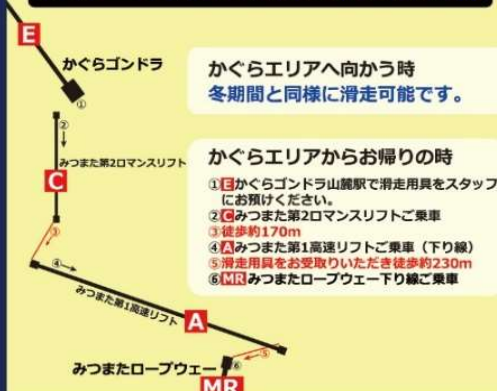

営業MAP

5月21日(土)・22日(日)

田代エリア
Tashiro Area
営業終了

かぐらエリア
Kagura Area

ご案内

かぐら Gondola 山麓～みつまたロープウェイ
山頂間お帰りの際の移動について

かぐら方面への移動は滑走移動が可能です
が、お帰りの際は徒歩とリフト乗車となり
ますのであらかじめご了承ください。

※スノーマット上の滑走移動はできません

みつまたエリア
Mitsumata Area

【営業リフト】

- | | | |
|---|--------------|-------------------------|
| ① | みつまたロープウェイ | 7:30 - 16:30(上り最終14:30) |
| ② | みつまた第1高速リフト | 7:30 - 14:45 |
| ③ | みつまた第2ロープウェイ | 7:45 - 16:00 |
| ④ | かぐら Gondola | 7:45 - 15:45(上り最終15:00) |
| ⑤ | かぐら第1高速リフト | 8:00 - 15:30 |
| ⑥ | かぐら第1ロープウェイ | 9:00 - 15:15 |

※みつまたエリアのグレンデはかぐらエリアへの連絡用となります。
※かぐらエリアから戻りの際はリフト乗車と徒歩での移動となります。

【営業施設】

- ・レストランかぐら・レンタルスキー&スノーボード・おみやげ売店
- ・かぐらパウダーステーション・バブルワッフル・Ca l Ga l y
- ・MOMENT KAGURA・天竜豆柴号

滑走可能コース かがらエリア連絡用 徒歩(戻りのみ)
クローズコース

◆ 天候や融雪状況により営業時間・営業内容を変更したり、ロープウェイ・リフト・ゴンドラを運休する場合がございます。お出かけ前にご確認ください。