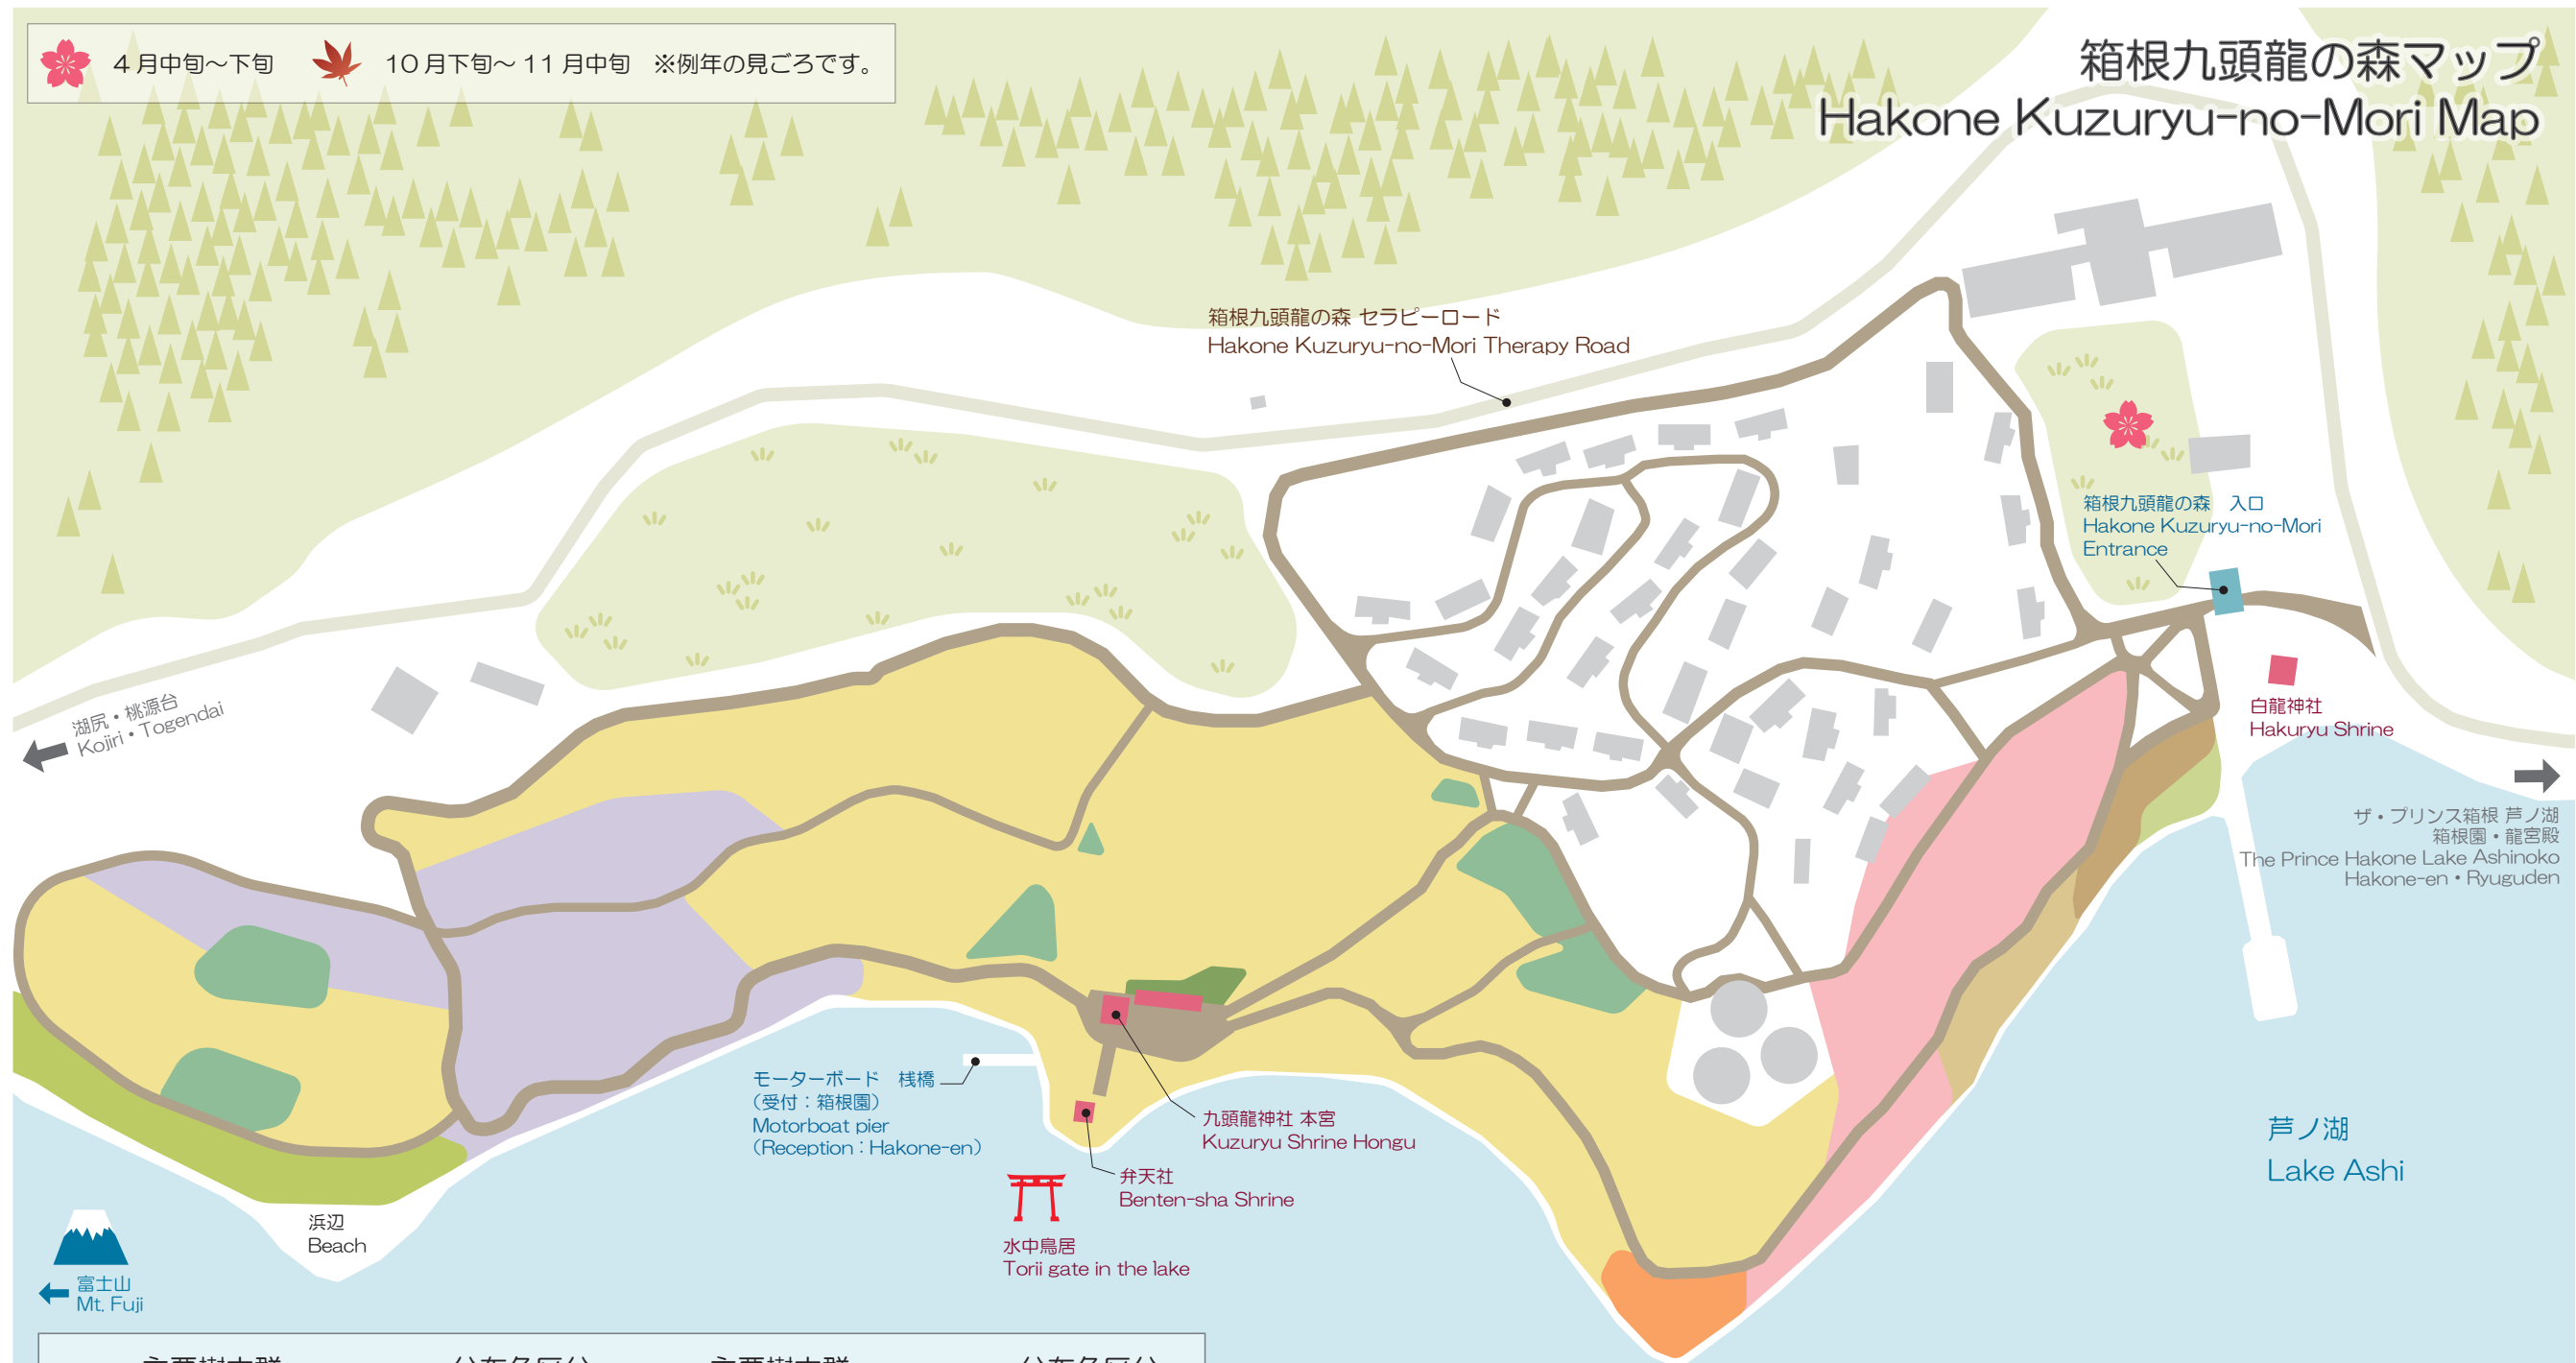

 4月中旬～下旬
  10月下旬～11月中旬
 ※例年の見ごろです。

箱根九頭龍の森マップ Hakone Kuzuryu-no-Mori Map

主要樹木群	分布色区分	主要樹木群	分布色区分
ヒメシャラ・アセビ群 Stewartia monadelpha・Japanese andromeda		ケヤキ・アセビ群 Zelkova・Japanese andromeda	
ヒメシャラ・カエデ群 Stewartia monadelpha・Maple		カエデ・エゴノキ群 Maple・Japanese storax	
ケヤキ・ミズナラ群 Zelkova・Quercus crispula		ヤナギ群 Willow	
ケヤキ・ヒメシャラ群 Zelkova・Stewartia monadelpha		スギ・ヒノキ群 Japanese cedar・Japanese cypress	
ケヤキ・カエデ群 Zelkova・Maple		モウソウチク群 Moso bamboo	