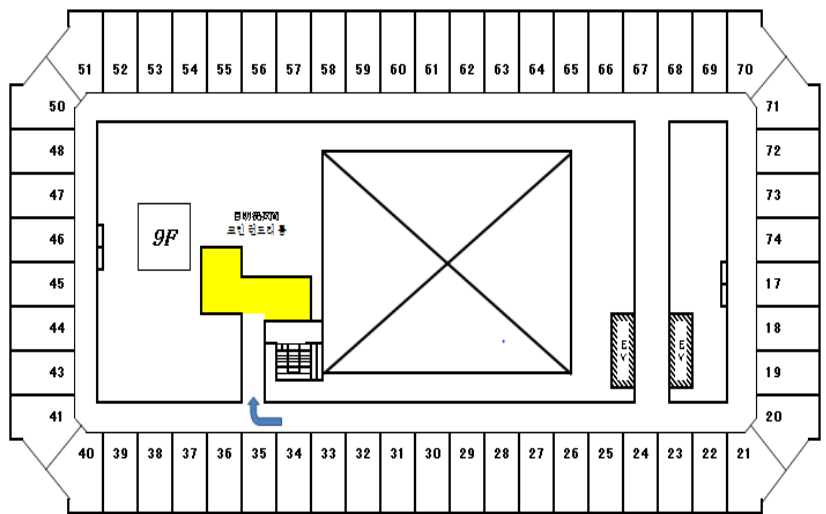

自助洗衣間使用說明

코인 런드리 룸 (셀프 세탁 시설) 안내

- 場 所 主塔九樓
- 장소 메인타워 9층
- 營 業 時 間 24小時
- 영업시간 24시간
- 使用對象 品川王子大飯店住宿者
- 사용대상 호텔 투숙객
- 設備·價格 如下
- 설비/비용 아래 참조

直立式洗衣機·烘衣機 4.5~5.0kg 各七台	
일반세탁기/건조기 4.5~5.0kg 각 7대	
洗衣機	₩300 (約35分)
세탁기	300엔 (약 35분)
烘衣機	₩200 (20分)
건조기	200엔 (20분)

滾筒式洗衣機·烘衣機 5.5~6.0kg 各七台	
드럼세탁기/건조기 5.5~6.0kg 각 7대	
洗衣機	₩400 (約35分)
세탁기	400엔 (약 35분)
烘衣機	₩300 (20分)
건조기	300엔 (20분)

洗衣精自動販賣機	1箱	₩100
세제 (자판기)	1개	100엔

■ 注意事項

주의사항

使用完洗烘衣機後，請盡速將衣物收回。
若長時間放置造成他人不便，管理人員會將衣物回收。

세탁기/건조기 등의 사용 후에는 가능한 빠른 시간 안에 세탁물은 빼주십시오.
장시간 방치되어 있는 세탁물은 호텔 직원에 의해 수거 될 수 있습니다.

請勿偷竊並請注意物品遺失及誤取他人之衣物。
此處為自助洗烘衣區域，若有遺失、盜竊、衣物破損等狀況，飯店方不負任何賠償責任。

도난, 분실물, 세탁물이 바뀌지 않도록 주의해 주십시오.
코인 런드리는 셀프 서비스입니다.
호텔에서는 분실, 도난, 의류파손등에 관해 일절 책임지지 않습니다

■ 自助洗衣間位於主塔九樓
코인런드리는 메인타워 9층에 있습니다.

- 洗烘衣機及乾燥機皆使用100元硬幣。使用之時請事先準備硬幣，各塔櫃台亦提供換錢服務。
  비치되어 있는 기계들 (세탁기, 건조기, 세제자판기)는 100엔 전용입니다.
  이용하실 손님께서는 100엔 동전을 충분히 준비해 주십시오.
  동전 교환을 원하시는 손님께서는 프론트 데스크에서 교환 가능합니다.