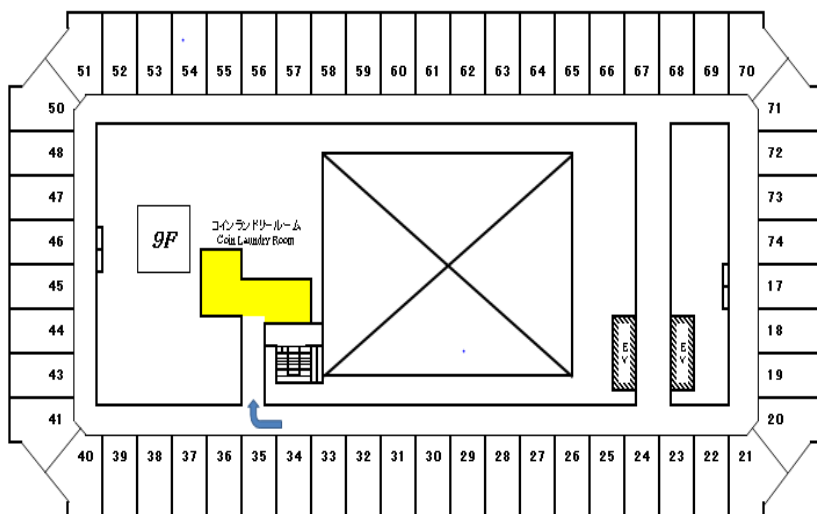

コインランドリールームのご案内 Coin Laundry Room

- 場 所   メインタワー9階
  Location   Main tower 9th floor.
- 営業時間   24時間営業
  Opening hours 24 hours open.
- 利用対象   品川プリンスホテルご宿泊者
  Intended users For guests staying at Shinagawa Prince Hotel.
- 設備・料金   下記のとおり
  Facilities/Price Please see below for specific.

縦型洗濯機・乾燥機	4.5～5.0kg	各7台
Vertical type washing machine/Dryer		
洗濯機	¥300 (約35分)	
Washing Machine	300 Yen/approx. 35 min.	
乾燥機	¥200 (20分)	
Dryer	200 Yen/20 min.	

ドラム式洗濯機・乾燥機	5.5～6.0kg	各7台
Drum type washing machine/Dryer		
洗濯機	¥400 (約35分)	
Washing Machine	400 Yen/approx. 35 min	
乾燥機	¥300 (20分)	
Dryer	300Yen/20 min.	

洗剤自動販売機	1箱	¥100
Laundry detergent vending machine	100Yen	

■ ご注意 Caution

洗濯機、乾燥機をご利用された後は、速やかに洗濯物をお取り出しください。洗濯物が長時間放置されている場合、係が回収させていただく場合がございます。

After using the washing Machine/Dryer, please take out the laundry as soon as possible. Laundry that has been left for a long time may be collected by our hotel staff.

盗難や忘れ物、洗濯物のお取り忘れにご注意ください。また、セルフサービス方式をとっておりますので、紛失、盗難、衣類の破損・汚損（縮み、色落ち、ほつれ、変色などを含む）などにつきましては、一切責任を負いかねます。

Please take care concerning theft, lost items, or another person's laundry being taken by mistake. As the Coin Laundry is self-service, the Hotel cannot assume any liability or responsibility against loss, theft or damaged or stained clothing.

■ メインタワー9階客室フロアよりご利用ください。
Coin Laundry room is at the 9th floor of the Main tower.

■ 洗濯機、乾燥機、洗剤用自動販売機はすべて、100円硬貨専用機となっております。ご利用の際はあらかじめ必要な硬貨をご用意ください。

なお、両替機を設置いたしておりますが、五千円札以上の紙幣はご利用いただけません。

The washing machine, dryer, and laundry detergent vending machine takes only 100 yen coin. When using the machines please be ready for the coin necessary in advance.

If you need to exchange coins please come to the front desk.