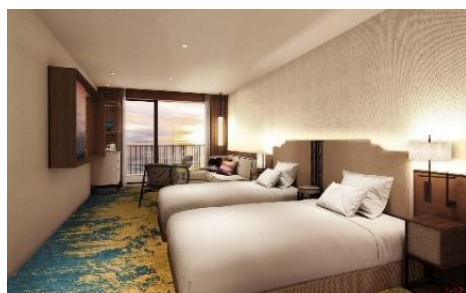

#### スーペリアフロア(3 階～11 階 全 270 室)

3 階から 11 階のスーペリアフロアは、国内外のファミリー層やご友人同士の利用を想定し、アクティブな沖縄旅行での滞在拠点としていただくべく、利便性が高く、快適なデザインの客室になっております。

スーペリアツイン(33.6 ㎡～)

ファミリールーム(50 ㎡)

プレミアムツイン(50 ㎡)

#### クラブフロア(12 階～14 階 全 70 室)

12 階から 14 階のクラブフロアは、旅慣れた方や沖縄旅行のリピーターの方の利用を想定し、ホテルに籠ってゆっくりとお過ごしいただけるよう、専用のラウンジやインフィニティプールを設けております。

ザ・クラブ(77 ㎡)

ザ・クラブスイート(100 ㎡)

クラブデラックスツイン(33.6～㎡)

クラブフロア専用ラウンジ