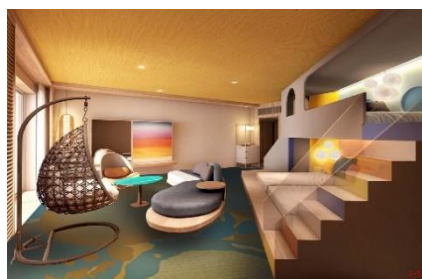

「沖縄プリンスホテル オーシャンビューぎのわん」は、宜野湾市の宜野湾港マリーナ前に、地上14階建て、全340室がオーシャンビューのリゾートホテルとして開業いたします。ホテル内には、レストランやスパの他、2階と最上階に2つのインフィニティプールを設け、ホテルの至る所から宜野湾の海の景色をお楽しみいただける造りとなっております。この「沖縄プリンスホテル オーシャンビューぎのわん」は、プリンスホテルとして沖縄県内初出店のホテルとなります。

### 1. 客室

340 室の客室は、全室がテラスを備えたオーシャンビューとなっており、移り変わる海の風景を 1 日中楽しんでいただくことが可能となります。

#### スーペリアフロア(3 階～11 階 全 270 室)

3 階から 11 階のスーペリアフロアは、国内外のファミリー層やご友人同士の利用を想定し、アクティブな沖縄旅行での滞在拠点としていただくべく、利便性が高く、快適なデザインの客室になっております。

スーペリアツイン(33.6 ㎡～)

ファミリールーム(50 ㎡)

プレミアムツイン(50 ㎡)