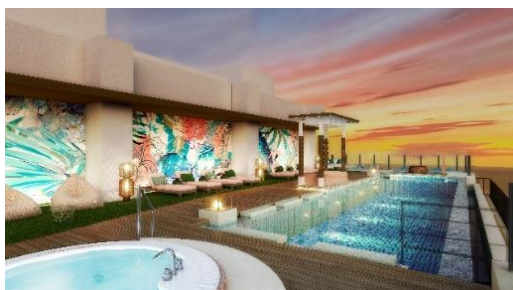

クラブフロア専用インフィニティプール