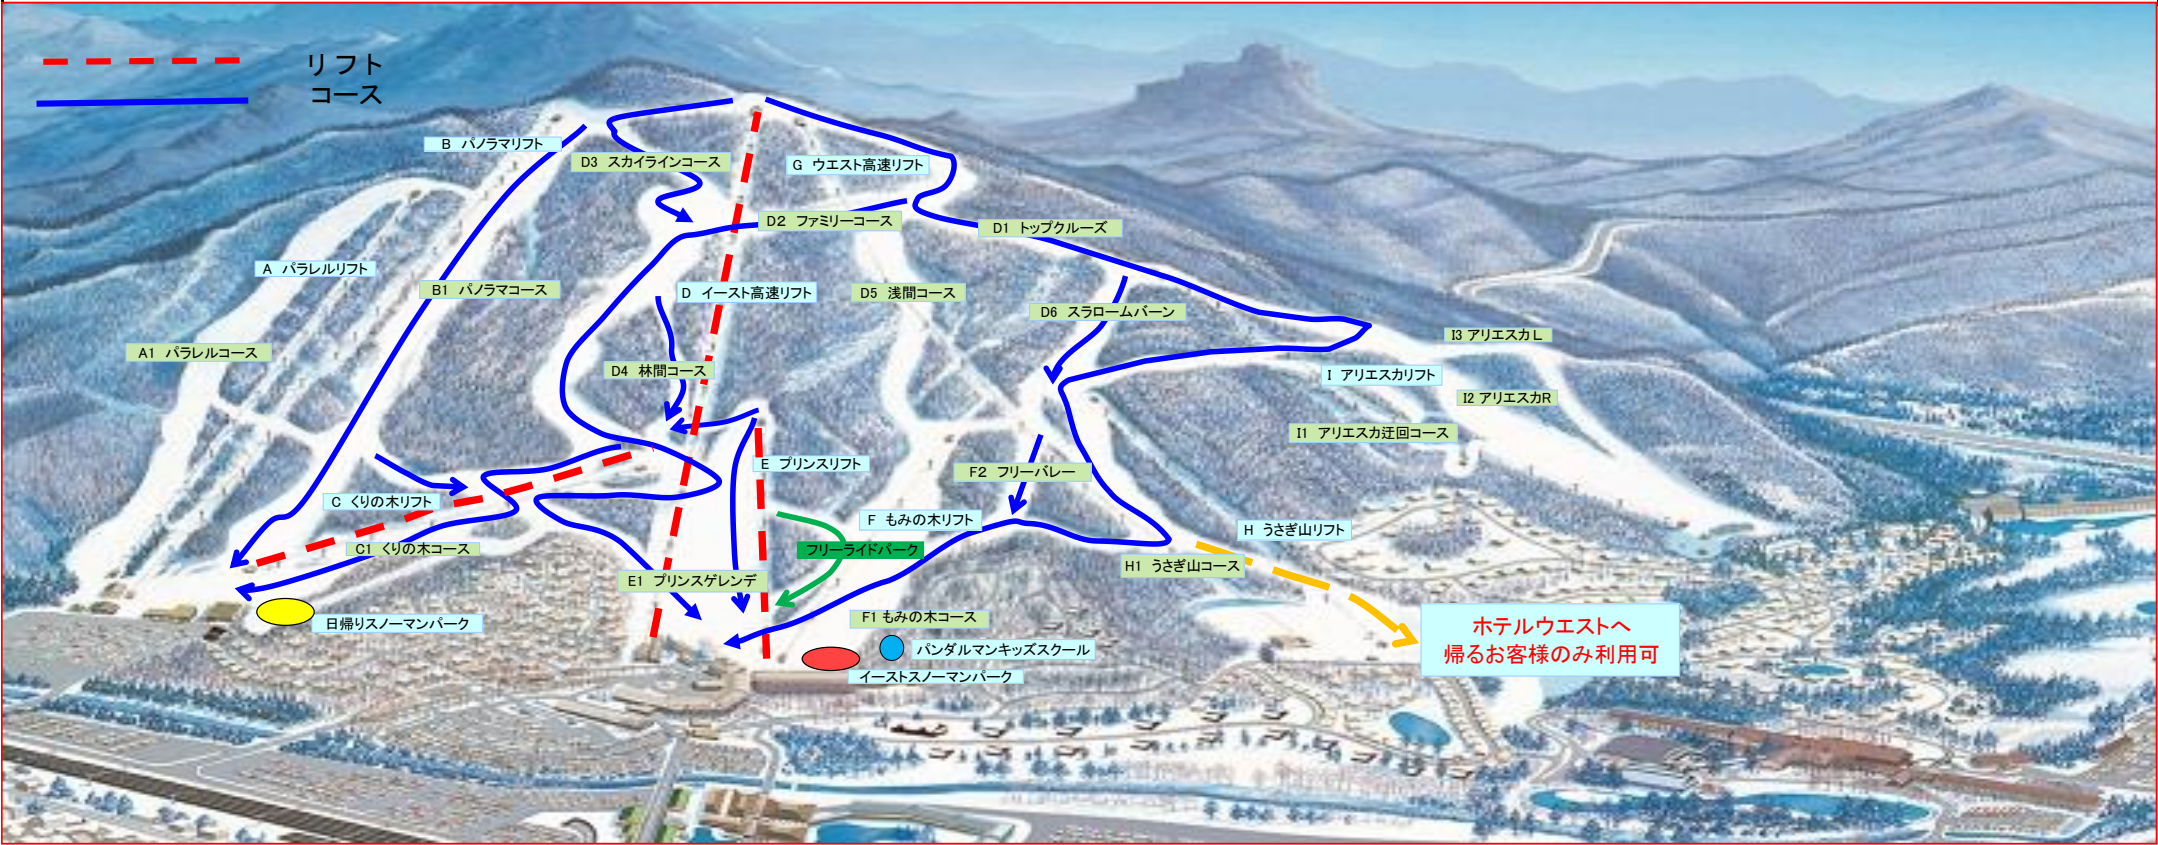

2022年4月1日(金)～4月3日(日)リフト運行・滑走ゲレンデ予定

ゲレンデ状況、気象状況により、営業時間に変更になる場合があります。

※ゲレンデ幅が狭いため、滑走には十分ご注意ください。コース内での座り込み、急な停止は衝突事故、接触事故の要因になり危険です。
滑走スピードを抑えて、いつでも危険を回避できる滑走を心がけましょう。

リフト名	営業時間	リフト名	営業時間	ゲレンデ名	営業	ゲレンデ名	営業
A 平行	営業終了	F もみの木	営業終了	C 1 くりの木コース	○	A 1 平行コース	×
B パノラマ	営業終了	G ウェスト高速	営業終了	D 1 トップクルーズ	○	B 1 パノラマコース	○
C くりの木	8:00～17:00	H うさぎ山	営業終了	D 2 ファミリーコース	○	D 3 スカイラインコース	○
D イースト高速	9:00～16:00	I アリエスカ	営業終了	E 1 プリンズゲレンデ	○	D 4 林間コース	○
E プリンズ	8:00～17:00			F 1 もみの木コース	×	I 2 アリエスカコースRコース	×
				F 2 フリーバレー	○	I 3 アリエスカコースLコース	×
				H 1 うさぎ山コース	×	D 5 浅間コース	×
				I 1 アリエスカ迂回コース	×	D 6 スラロームバーン	○

<インフォメーション>

- くりの木パーク (キッカー) フリーライドパーク (ウエーブ×2・バンク×3・ウエーブ×2)
- 日帰り・イーストスノーマンパーク オープン
- 初心者ゲレンデ (くりの木・プリンズ下部)

スノーマンパーク(日帰り)	9:00～16:30
スノーマンパーク(イースト)	9:00～16:30
ウェストちびっランド	営業終了