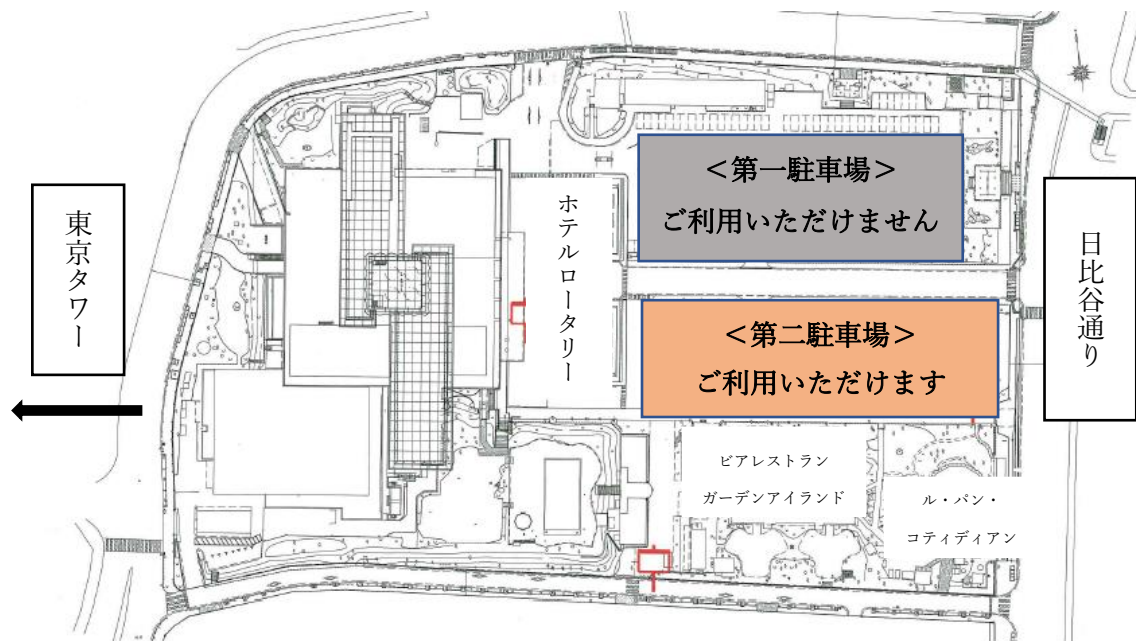

2021年7月9日

東京プリンスホテル  
貸し切りに伴う駐車場の一部利用制限について

平素は東京プリンスホテルをご愛顧賜り誠にありがとうございます。  
誠に勝手ながら下記期間、駐車場のご利用を一部制限させていただきます。

お客さまにはご不便をおかけしますが、何卒ご理解賜りますようお願い申し上げます。

記

【期間】2021年7月11日（日）～8月12日（木）

【内容】貸し切りに伴う第一駐車場（下図参照）の一般営業停止

【備考】・第二駐車場は通常通りご利用いただけます  
・台数が限られているため、公共交通機関をご利用ください。

以上

東京プリンスホテル  
支配人