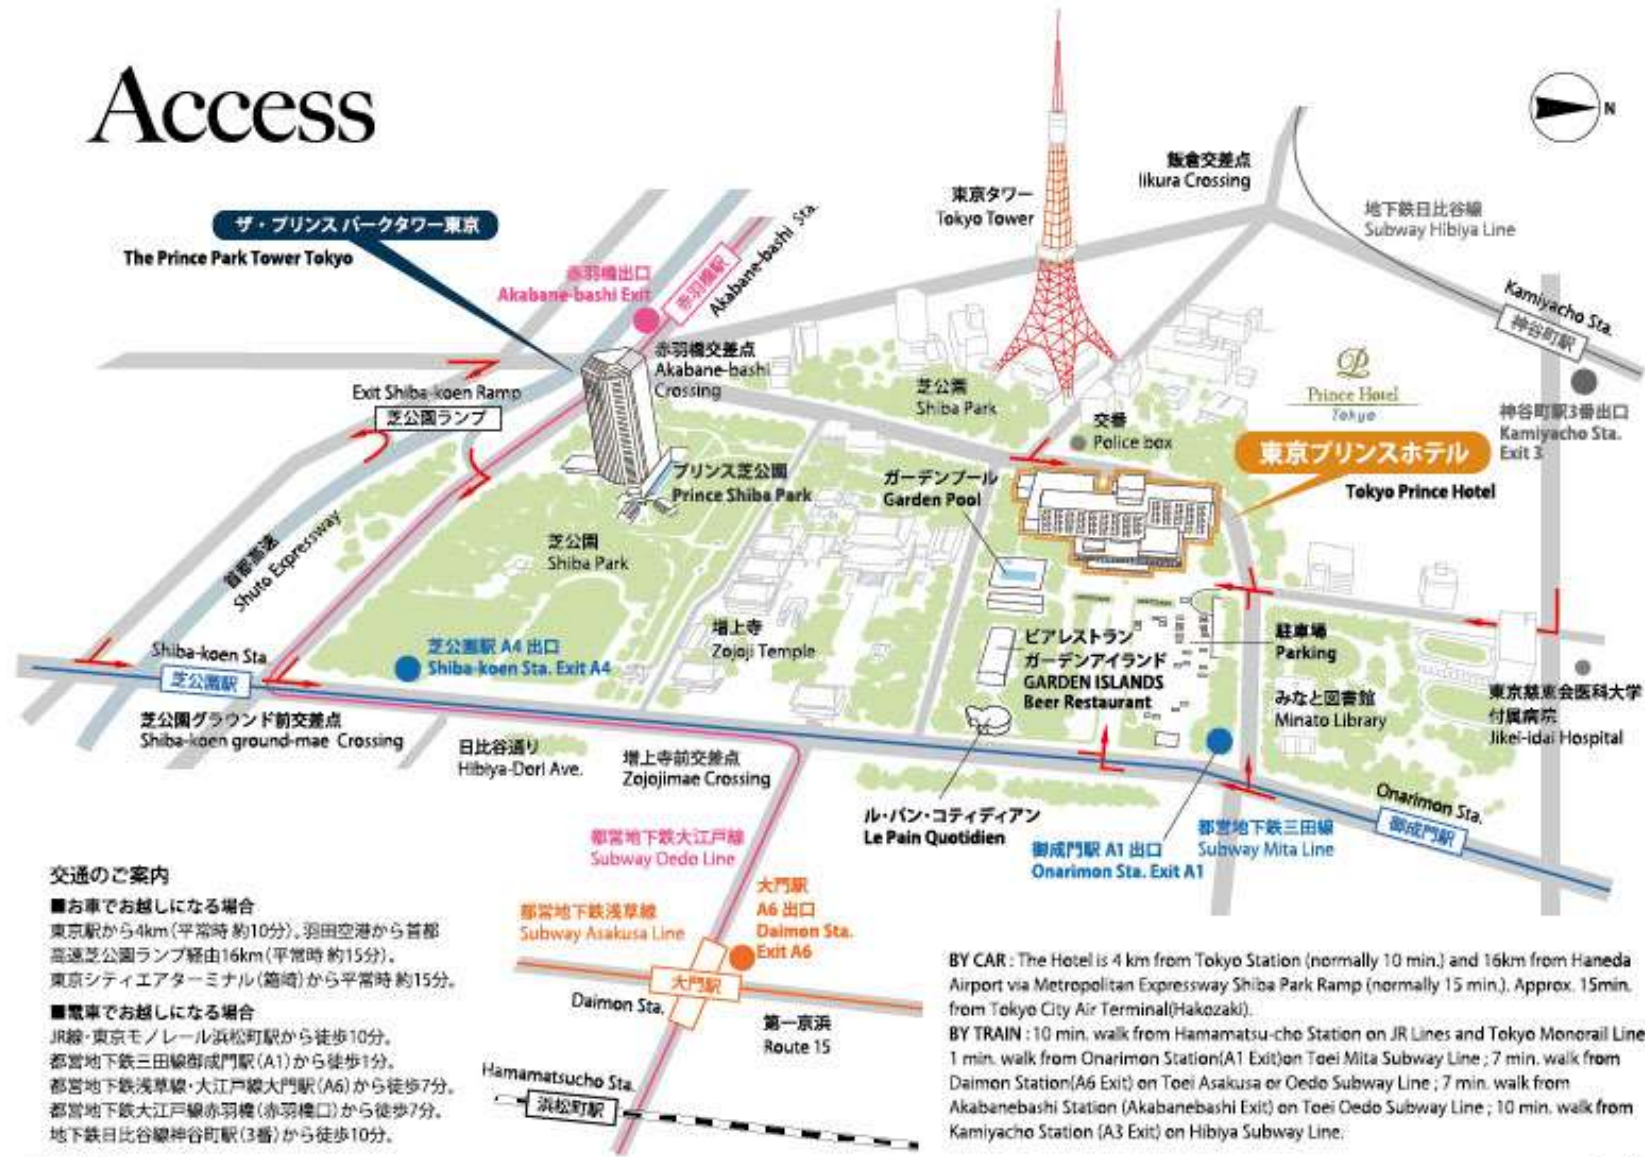

Access

交通のご案内

■お車でお越しになる場合

東京駅から4km(平常時約10分)、羽田空港から首都
高速芝公園ランプ経由16km(平常時約15分)、
東京シティアターミナル(蒲田)から平常時約15分。

■電車でお越しになる場合

JR線・東京モノレール浜松町駅から徒歩10分。
都営地下鉄三田線御成門駅(A1)から徒歩1分。
都営地下鉄浅草線・大江戸線大門駅(A6)から徒歩7分。
都営地下鉄大江戸線赤羽橋(赤羽橋口)から徒歩7分。
地下鉄日比谷線神谷町駅(3番)から徒歩10分。

BY CAR : The Hotel is 4 km from Tokyo Station (normally 10 min.) and 16km from Haneda Airport via Metropolitan Expressway Shiba Park Ramp (normally 15 min.). Approx. 15min. from Tokyo City Air Terminal(Hakozaki).

BY TRAIN : 10 min. walk from Hamamatsu-cho Station on JR Lines and Tokyo Monorail Line ; 1 min. walk from Onarimon Station(A1 Exit)on Toei Mita Subway Line ; 7 min. walk from Daimon Station(A6 Exit) on Toei Asakusa or Oedo Subway Line ; 7 min. walk from Akabanebashi Station (Akabanebashi Exit) on Toei Oedo Subway Line ; 10 min. walk from Kamiyacho Station (A3 Exit) on Hibiya Subway Line.