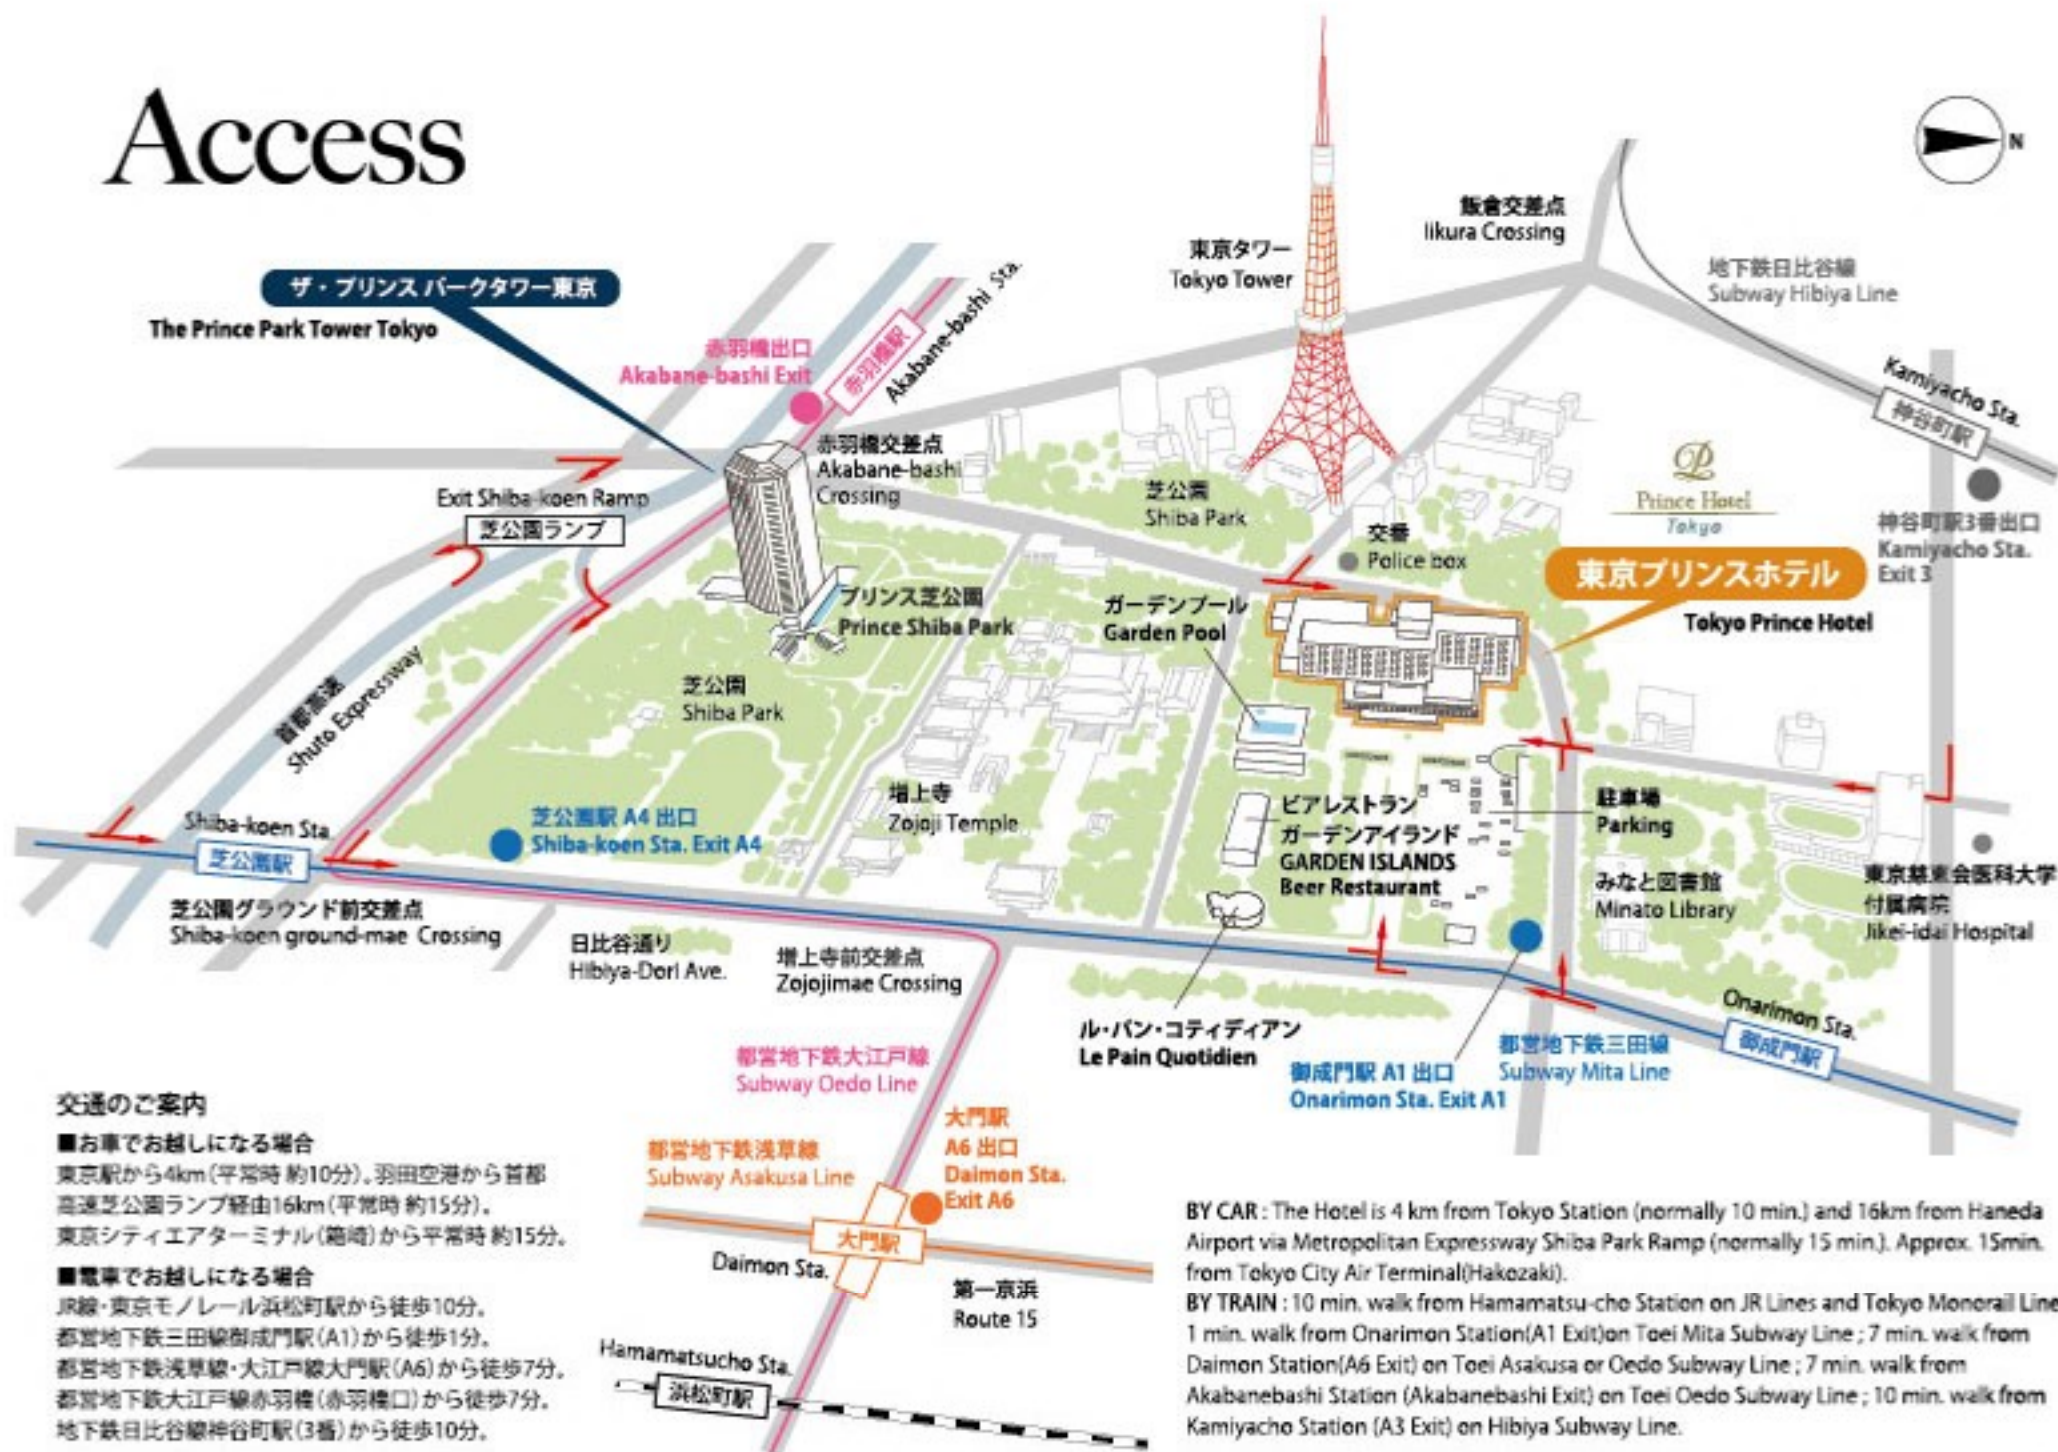

Access

交通のご案内

■お車でお越しになる場合

東京駅から4km(平常時約10分)、羽田空港から首都
 高速芝公園ランプ経由16km(平常時約15分)、
 東京シティエアーターミナル(麹町)から平常時約15分。

■電車でお越しになる場合

JR線・東京モノレール浜松町駅から徒歩10分。
 都営地下鉄三田線御成門駅(A1)から徒歩1分。
 都営地下鉄浅草線・大江戸線大門駅(A6)から徒歩7分。
 都営地下鉄大江戸線赤羽橋(赤羽橋口)から徒歩7分。
 地下鉄日比谷線神谷町駅(3番)から徒歩10分。

BY CAR: The Hotel is 4 km from Tokyo Station (normally 10 min.) and 16km from Haneda Airport via Metropolitan Expressway Shiba Park Ramp (normally 15 min.). Approx. 15min. from Tokyo City Air Terminal(Hakozaki).

BY TRAIN: 10 min. walk from Hamamatsu-cho Station on JR Lines and Tokyo Monorail Line; 1 min. walk from Onarimon Station(A1 Exit)on Toei Mita Subway Line; 7 min. walk from Daimon Station(A6 Exit) on Toei Asakusa or Oedo Subway Line; 7 min. walk from Akabanebashi Station (Akabanebashi Exit) on Toei Oedo Subway Line; 10 min. walk from Kamiyacho Station (A3 Exit) on Hibiya Subway Line.