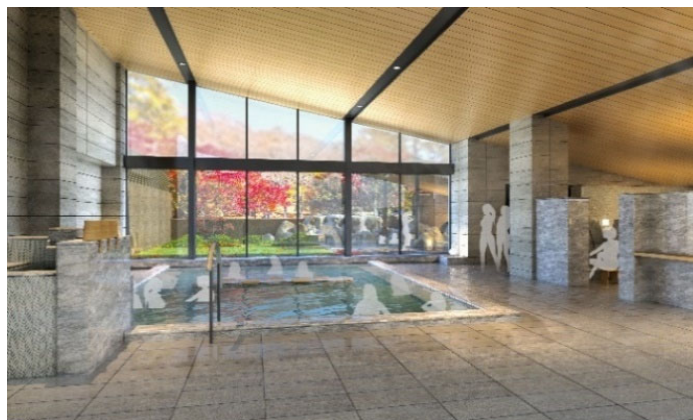

### 【特長】

- **自然を望む露天風呂と温泉**
  - ・秋には鮮やかな紅葉が映える「もみじ山」を望む露天風呂
  - ・四季の移ろいを感じる大きなガラス窓の内風呂
  - ・湯上がりの休憩スペースとしてラウンジやテラスを併設
- **長期のワーケーション滞在にも最適**
  - ・フィットネスルーム完備(男女共有)
  - ・滞在中は何度でも利用可能

新温泉棟「MOMIJI HOT-SPRING」内湯イメージ