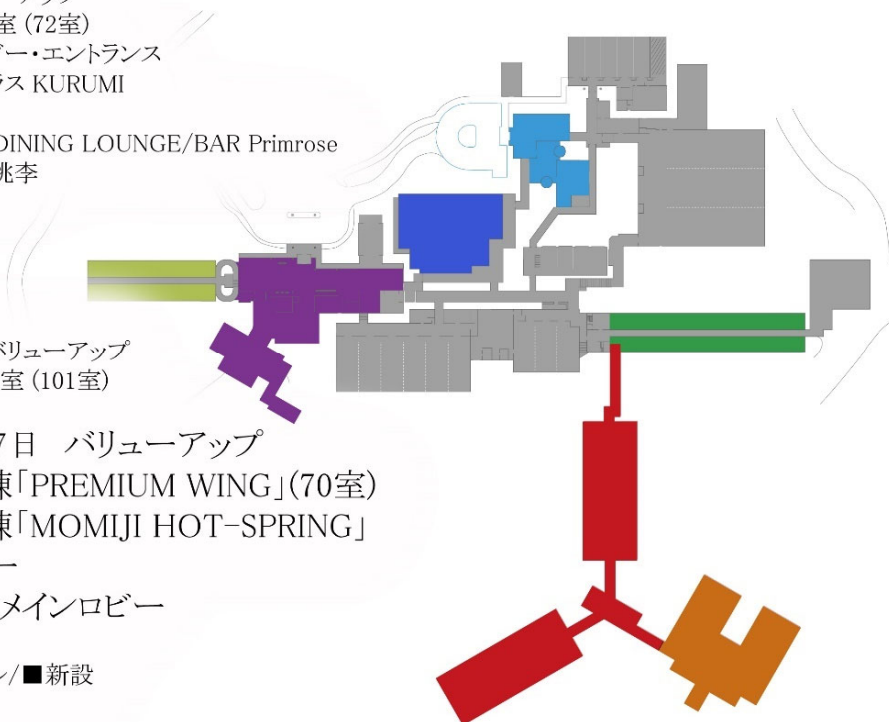

## 3. フロント、ロビー、ロータリー、既存客室 (リニューアル)

軽井沢プリンスホテル ウェスト南側の玄関ロータリーおよびフロント・メインロビーを新客室棟・新温泉棟新設と同時にリニューアルします。また、既存客室(A-SIDE 101室)は4月中旬にリニューアルいたします。

### <軽井沢プリンスホテル ウェスト 平面完成図>

2020年7月バリューアップ

- B-SIDE全客室 (72室)
- バンケットロビー・エントランス  
バンケットテラス KURUMI
- レストラン棟
  - ・ALL DAY DINING LOUNGE/BAR Primrose
  - ・中国料理 桃李

2021年4月中旬バリューアップ

- A-SIDE全客室 (101室)

2021年4月27日 バリューアップ

- 新客室棟「PREMIUM WING」(70室)
- 新温泉棟「MOMIJI HOT-SPRING」
- ロータリー
- フロント・メインロビー

※ ●リニューアル/■新設

## プリンスグランドリゾート軽井沢のこれまでのバリューアップ

- 2012年 軽井沢プリンスホテル ウェスト宴会場 リニューアル  
ザ・プリンス 軽井沢 全客室、ラウンジリニューアル
- 2014年 ザ・プリンス ヴィラ軽井沢 開業  
軽井沢 72ゴルフ 東コース クラブハウスオープン  
軽井沢・プリンスショッピングプラザ 第7期増床
- 2015年 軽井沢プリンスホテル イーストコテージ 27棟 リニューアル  
軽井沢プリンスホテル ウェスト「宴会場千曲」リニューアル
- 2016年 軽井沢 浅間プリンスホテル 3階客室リニューアル  
軽井沢プリンスホテル ウェスト 会議室「あかしや」「石楠花」「白樺」リニューアル
- 2017年 軽井沢プリンスホテル イースト 本館全客室・ロビー・レストランリニューアル
- 2019年 軽井沢プリンスホテル ウェスト「メインバンケットホール 長野」「国際会議場 浅間」リニューアル  
軽井沢 浅間プリンスホテル「ダイニング ブルーム」リニューアルオープン  
軽井沢プリンスホテル ウェスト「日本料理 からまつ」リニューアルオープン  
プリンス バケーション クラブ ヴィラ軽井沢浅間 開業  
プリンス バケーション クラブ 軽井沢浅間 開業  
軽井沢 浅間プリンスホテル 温泉棟「Breeze in Plateau(ブリーズ イン プラトー)」開業  
軽井沢プリンスホテルスキー場「アクティビティホール」オープン
- 2020年 軽井沢プリンスホテル ウェスト 第一弾バリューアップ**  
7月 軽井沢プリンスホテル ウェスト B-SIDE 全客室(72室)リニューアル  
軽井沢プリンスホテル ウェスト バンケットロビー、「バンケットテラス KURUMI」、  
「ALL DAY DINING LOUNGE/BAR Primrose(プリムローズ)」「中国料理 桃李」開業
- 2021年 軽井沢プリンスホテル ウェスト 第二弾バリューアップ**  
4月中旬 軽井沢プリンスホテル ウェスト A-SIDE 全客室(101室)リニューアル  
4月27日 軽井沢プリンスホテル ウェスト 新客室棟「PREMIUM WING」70室 開業  
新温泉棟「MOMIJI HOT-SPRING」開業  
フロント・ロビー・ロータリー リニューアル