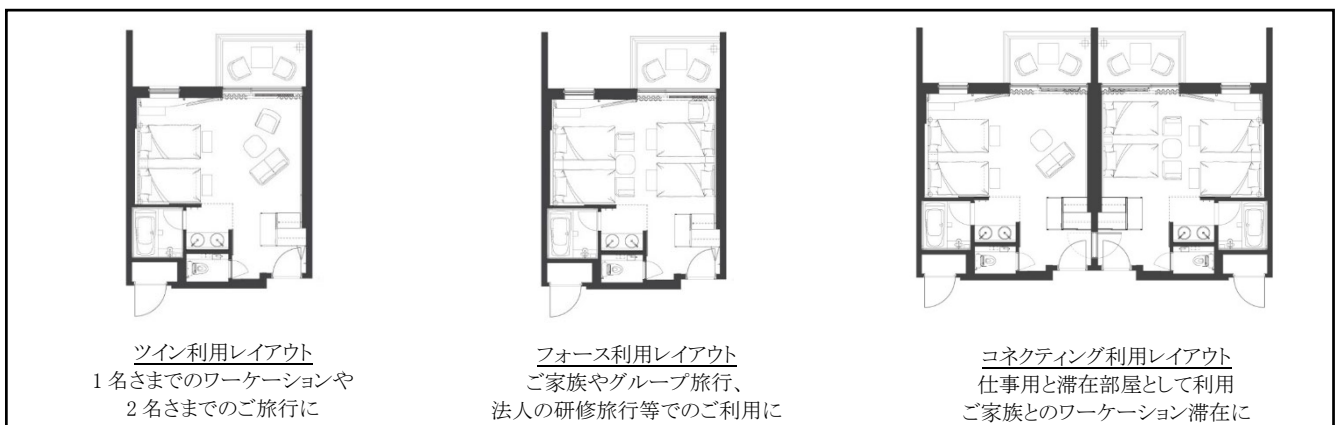

### 1. 新客室棟「PREMIUM WING」(新設)

既存の客室棟(全 173 室)から南側へつながる全 70 室の客室棟を新設します。

新客室棟「PREMIUM WING」ツインルーム イメージ

#### 【特長】

- 充実したワーケーション設備
  - ・ デスク周辺設備としてデスクライトと複数の電源コンセント、USB ポートを設置
  - ・ テラス専用テーブル&チェア、防水電源コンセントを完備
  - ・ 全客室に窓辺とテラス、気分に応じて選べる2カ所のワークスペースを用意
- 汎用性が高い客室
  - ・ 1室あたり 39.0 m<sup>2</sup>のゆったりした客室
  - ・ 1室最大4名さままでレイアウトの変更が可能
  - ・ 一部客室は隣り合う2部屋をつなげるコネクティング利用が可能(最大8名さま)