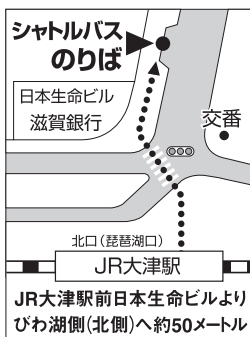

JR大津駅 ↔ びわ湖大津プリンスホテル

無料シャトルバスのご案内

平日〈ホテルバス〉				土・休日〈近江鉄道バス〉			
びわ湖大津プリンスホテル発		JR大津駅発		びわ湖大津プリンスホテル発		JR大津駅発	
8				8	*15 *45		*30
9	15 45		30	9	*15 *45	*00	*30
10	15 45	00	30	10	15 45	*00	30
11	15 45	00	30	11	15 45	00	30
12	15 45	00	30	12	15 *45	00	30
13	15 45	00	30	13	*15 45	*00	*30
14	15 45	00	30	14	15 45	00	30
15	15 45	00	30	15	15 45	00	30
16	15 45	00	30	16	15 45	00	30
17	15 45	00	30	17	*15 *45	00	*30
18	15 45	00	30	18	15 45	*00	30
19	15 45	00	30	19	15 45	00	30
20	15	00		20	15 45	00	30
21				21	15	00	

- ・年末年始は、土休日ダイヤとなります。
- ・びわ湖大花火大会の日は運行スケジュールが異なります。
- ・座席数に限りがございます。あらかじめご了承ください。
- ・土休日ダイヤの※印はホテルバスとなります。

JR京都駅からホテルまでのアクセス動画は、ホテルWebサイトよりご覧いただけます。

●詳しくはお問合せください。

びわ湖大津プリンスホテル
TEL:077-521-1111

※時刻は改正される場合がございます。
※交通事情により延着する場合がございます。