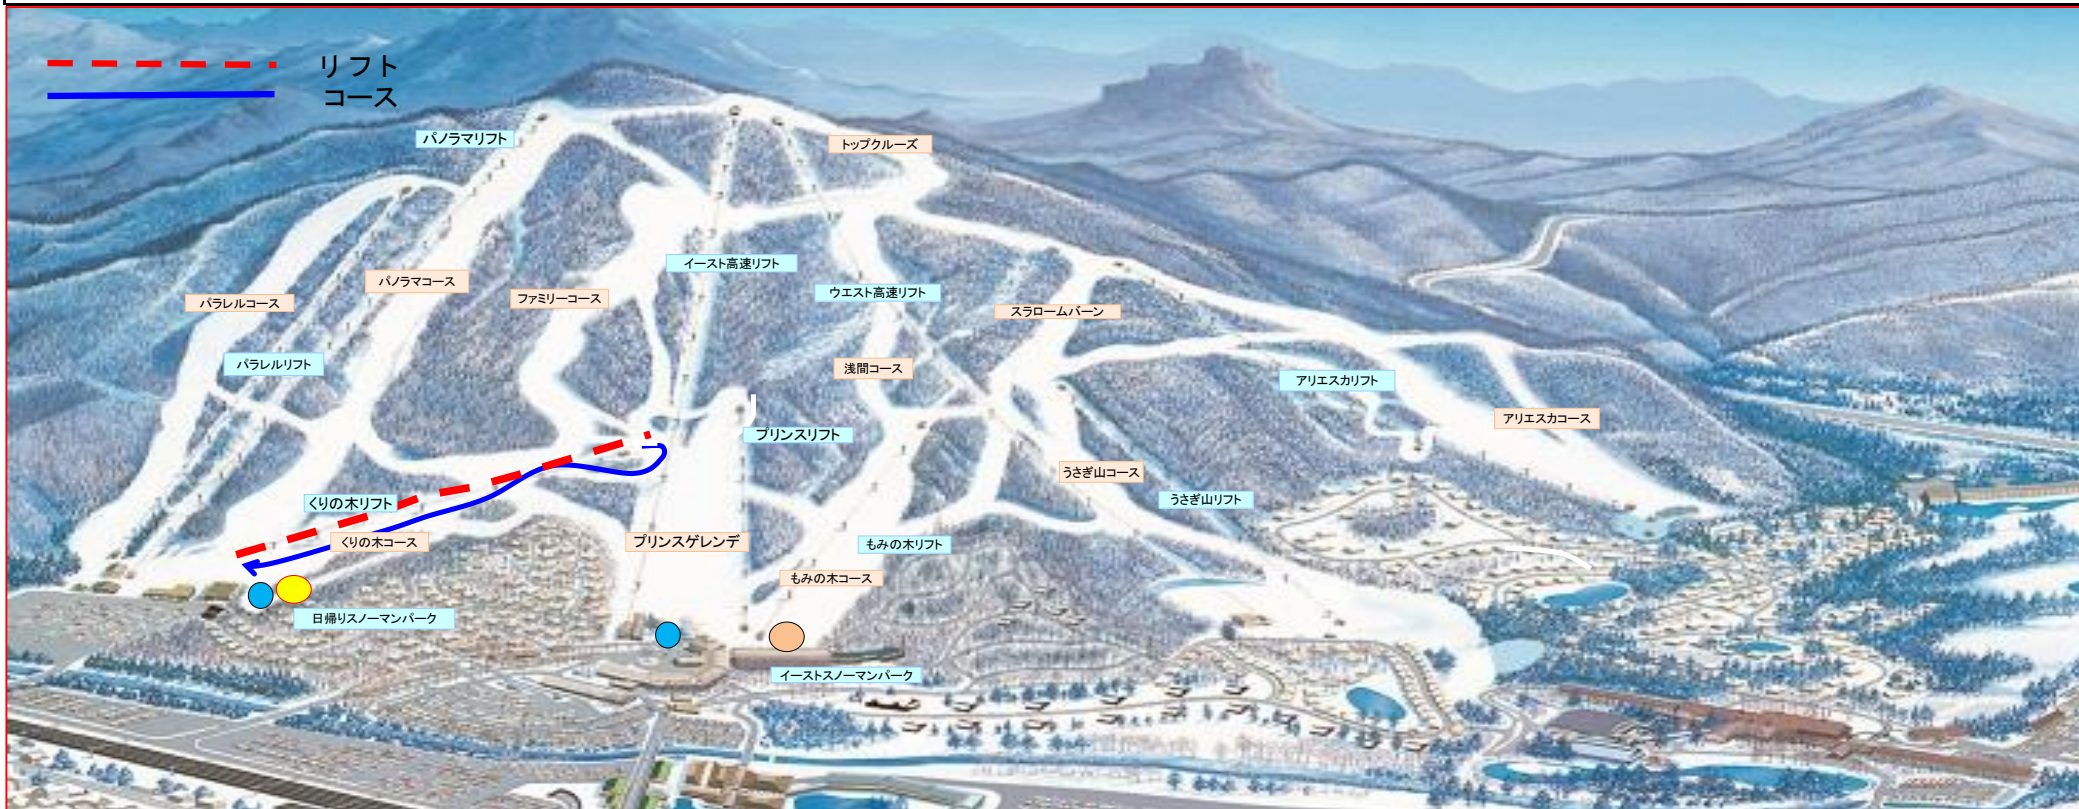

# 2021年4月3日(土)~4月4日(日)リフト運行・滑走ゲレンデ予定

ゲレンデ状況、気象状況により、営業時間に変更になる場合があります。

※コース内での座り込み、急な停止は衝突事故、接触事故の要因になり危険です。

滑走スピードを抑えて、いつでも危険を回避できる滑走を心がけましょう。

リフト名	営業時間	リフト名	営業時間
パラレル	営業終了	もみの木	営業終了
パノラマ	営業終了	ウェスト高速	営業終了
くりの木	8:00~17:00	うさぎ山	営業終了
イースト高速	営業終了	アリエスカ	営業終了
プリンス	営業終了		

ゲレンデ名	営業
パラレルコース	×
パノラマコース	×
くりの木コース	○
ファミリーコース	×
プリンスゲレンデ	×
もみの木コース	×
浅間コース	×
スラロームバーン	×
うさぎ山コース	×
アリエスカコース	×

## <インフォメーション>

1. 初心者ゲレンデ (くりの木コース下部)
  2. 日帰り・イーストスノーマンパーク 9:00~16:30
- ※ナイター営業は終了いたしました。  
 ※観光リフトの営業は終了いたしました。

スノーマンパーク(日帰り)	●	
スノーマンパーク(イースト)	●	
営業時間 9:00~16:30		●

無料休憩所		●