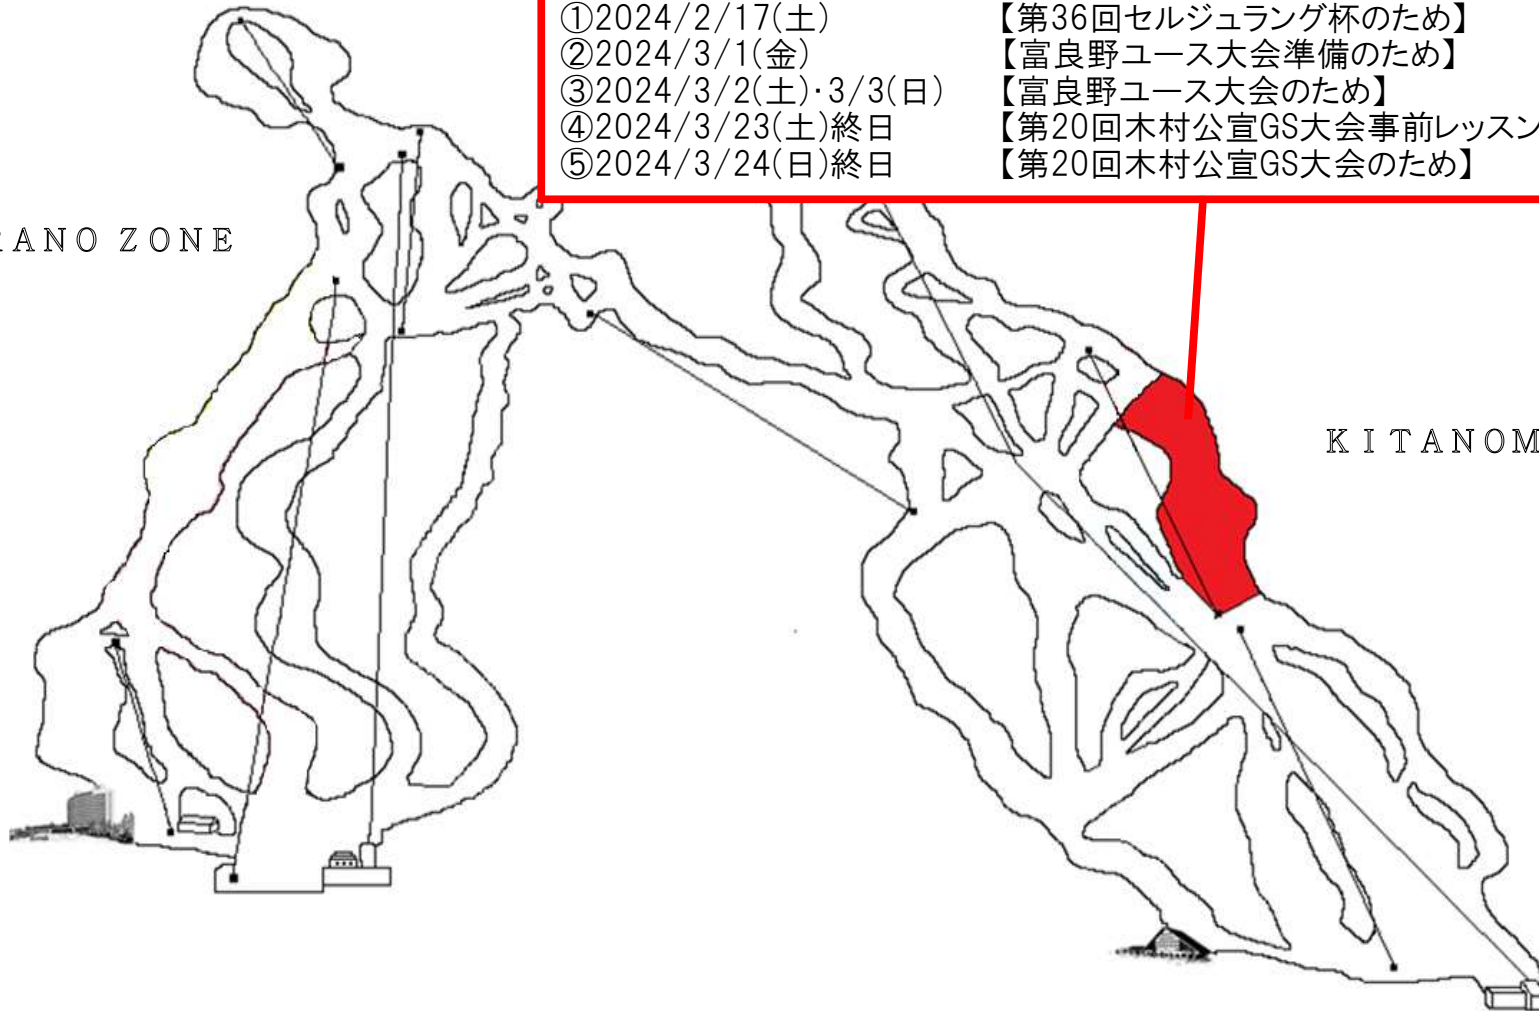

2023-2024シーズン大会閉鎖コースについて(予定)

G3コース

- ①2024/2/17(土) 【第36回セルジュラング杯のため】
- ②2024/3/1(金) 【富良野ユース大会準備のため】
- ③2024/3/2(土)・3/3(日) 【富良野ユース大会のため】
- ④2024/3/23(土)終日 【第20回木村公宣GS大会事前レッスン・大会準備のため】
- ⑤2024/3/24(日)終日 【第20回木村公宣GS大会のため】

FURANO ZONE

KITANOMINE ZONE

営業案内(予定)

| | |
|------|-------------------------------------------------------------------------|
| 営業期間 | 2023年11月25日(土)～2024年5月6日(月・振休) |
| 日中営業 | 8:30～日没または16:00まで、春スキー2024年3月25日(月)より9:00～16:00 |
| ナイター | 2023年12月中旬～2024年3月23日(土) 平日:16:00～18:00、年末年始(12/28～1/3)・土休日:16:00～19:30 |
| 富良野Z | 2023年11月25日(土)～2024年5月6日(月・振休) 予定 |
| 北の峰Z | 2023年12月23日(土)～2024年3月24日(日) 予定 |