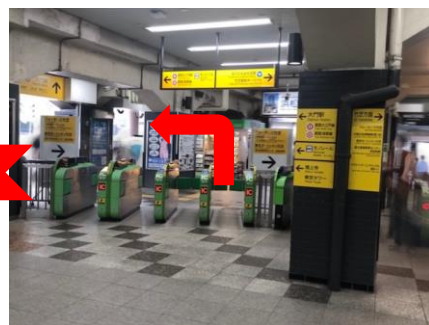

ザ・プリンス パークタワー東京  
東京プリンスホテル  
JR浜松町駅間シャトルバス

平日						土日祝						
時間	浜松町駅	東京プリンスホテル (降車のみ)	ザ・プリンス パークタワー東京	東京 プリンスホテル	ザ・プリンス パークタワー東京	時間	ザ・プリンス パークタワー東京	浜松町駅	東京 プリンスホテル	ザ・プリンス パークタワー東京	浜松町駅	東京 プリンスホテル
7						7						58
8						8	08	15	28	38	45	58
9	00	10	20	40	50	9	08	15	28	38	45	58
10	00	10	20	40	50	10	08	15	28	38	45	58
11	00	10	20	40	50	11	08	15	28	38	45	58
12	00	10	20	40	50	12	08	15	28			
13	00	10	20	40	50	13	08	15	28	38	45	58
14	00	10	20	40	50	14	08	15	28	38	45	58
15	00	10	20	40	50	15	08	15	28			
16	00	10	20	40	50	16	08	15	28	38	45	58
17	00	10	20	40	50	17	08	15	28	38	45	58
18	00	10	20	40	50	18	08	15	28	38	45	58
19	00	10	20	40	50	19	08	15	28	38	45	58
20	00	10	20			20	08	15	28	38	45	58
21						21	08	15	28	38	45	58
22						22	到着					

平日運行ルート

土日祝運行ルート

シャトルバスイメージ

  
 ホテルロゴが目印です

# 浜松町駅 シャトルバス停留所

赤い郵便ポスト付近で  
お待ちください

そのまま直進する

浜松町駅北口を  
でて左へ