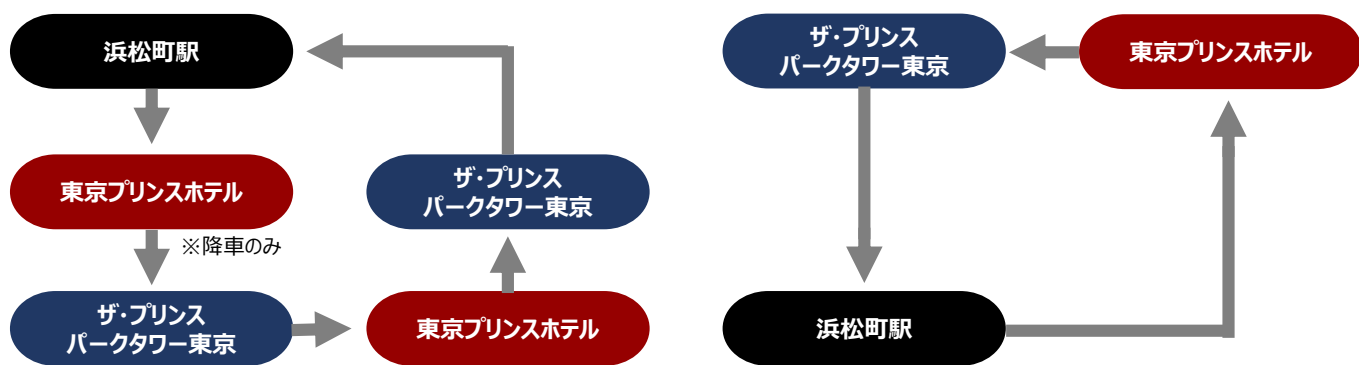

ザ・プリンス パークタワー東京  
東京プリンスホテル  
JR浜松町駅間シャトルバス

平日						土日祝						
時間	浜松町駅	東京プリンスホテル (降車のみ)	ザ・プリンス パークタワー東京	東京 プリンスホテル	ザ・プリンス パークタワー東京	時間	ザ・プリンス パークタワー東京	浜松町駅	東京 プリンスホテル	ザ・プリンス パークタワー東京	浜松町駅	東京 プリンスホテル
7						7						58
8						8	08	15	28	38	45	58
9	00	10	20	40	50	9	08	15	28	38	45	58
10	00	10	20	40	50	10	08	15	28	38	45	58
11	00	10	20	40	50	11	08	15	28	38	45	58
12	00	10	20	40	50	12	08	15	28			
13	00	10	20	40	50	13	08	15	28	38	45	58
14	00	10	20	40	50	14	08	15	28	38	45	58
15	00	10	20	40	50	15	08	15	28			
16	00	10	20	40	50	16	08	15	28	38	45	58
17	00	10	20	40	50	17	08	15	28	38	45	58
18	00	10	20	40	50	18	08	15	28	38	45	58
19	00	10	20	40	50	19	08	15	28	38	45	58
20	00	10	20			20	08	15	28	38	45	58
21						21	08	15	28	38	45	58
22						22	到着					

平日運行ルート

土日祝運行ルート

シャトルバスイメージ

  
 ホテルロゴが目印です