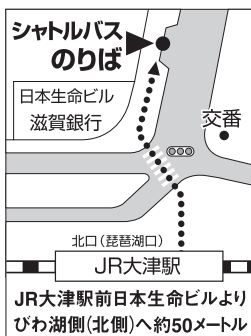

JR大津駅 ↔ びわ湖大津プリンスホテル

# 無料シャトルバスのご案内

平日〈ホテルバス〉				土・休日〈近江鉄道バス〉			
びわ湖大津プリンスホテル発		JR大津駅発		びわ湖大津プリンスホテル発		JR大津駅発	
8				8	*15 *45		*30
9	15 45		30	9	*15 *45	*00	*30
10	15 45	00	30	10	15 45	*00	30
11	15	00	30	11	15 45	00	30
12	15 45		30	12	15 *45	00	30
13	15 45	00	30	13	*15 45	*00	*30
14	15 45	00	30	14	15 45	00	30
15	15 45	00	30	15	15 45	00	30
16	15 45	00	30	16	15 45	00	30
17	15 45	00	30	17	*15 *45	00	*30
18	15 45	00	30	18	15 45	*00	30
19	15	00	30	19	15 45	00	30
20	15 45		30	20	15 45	00	30
21	15	00		21	15	00	