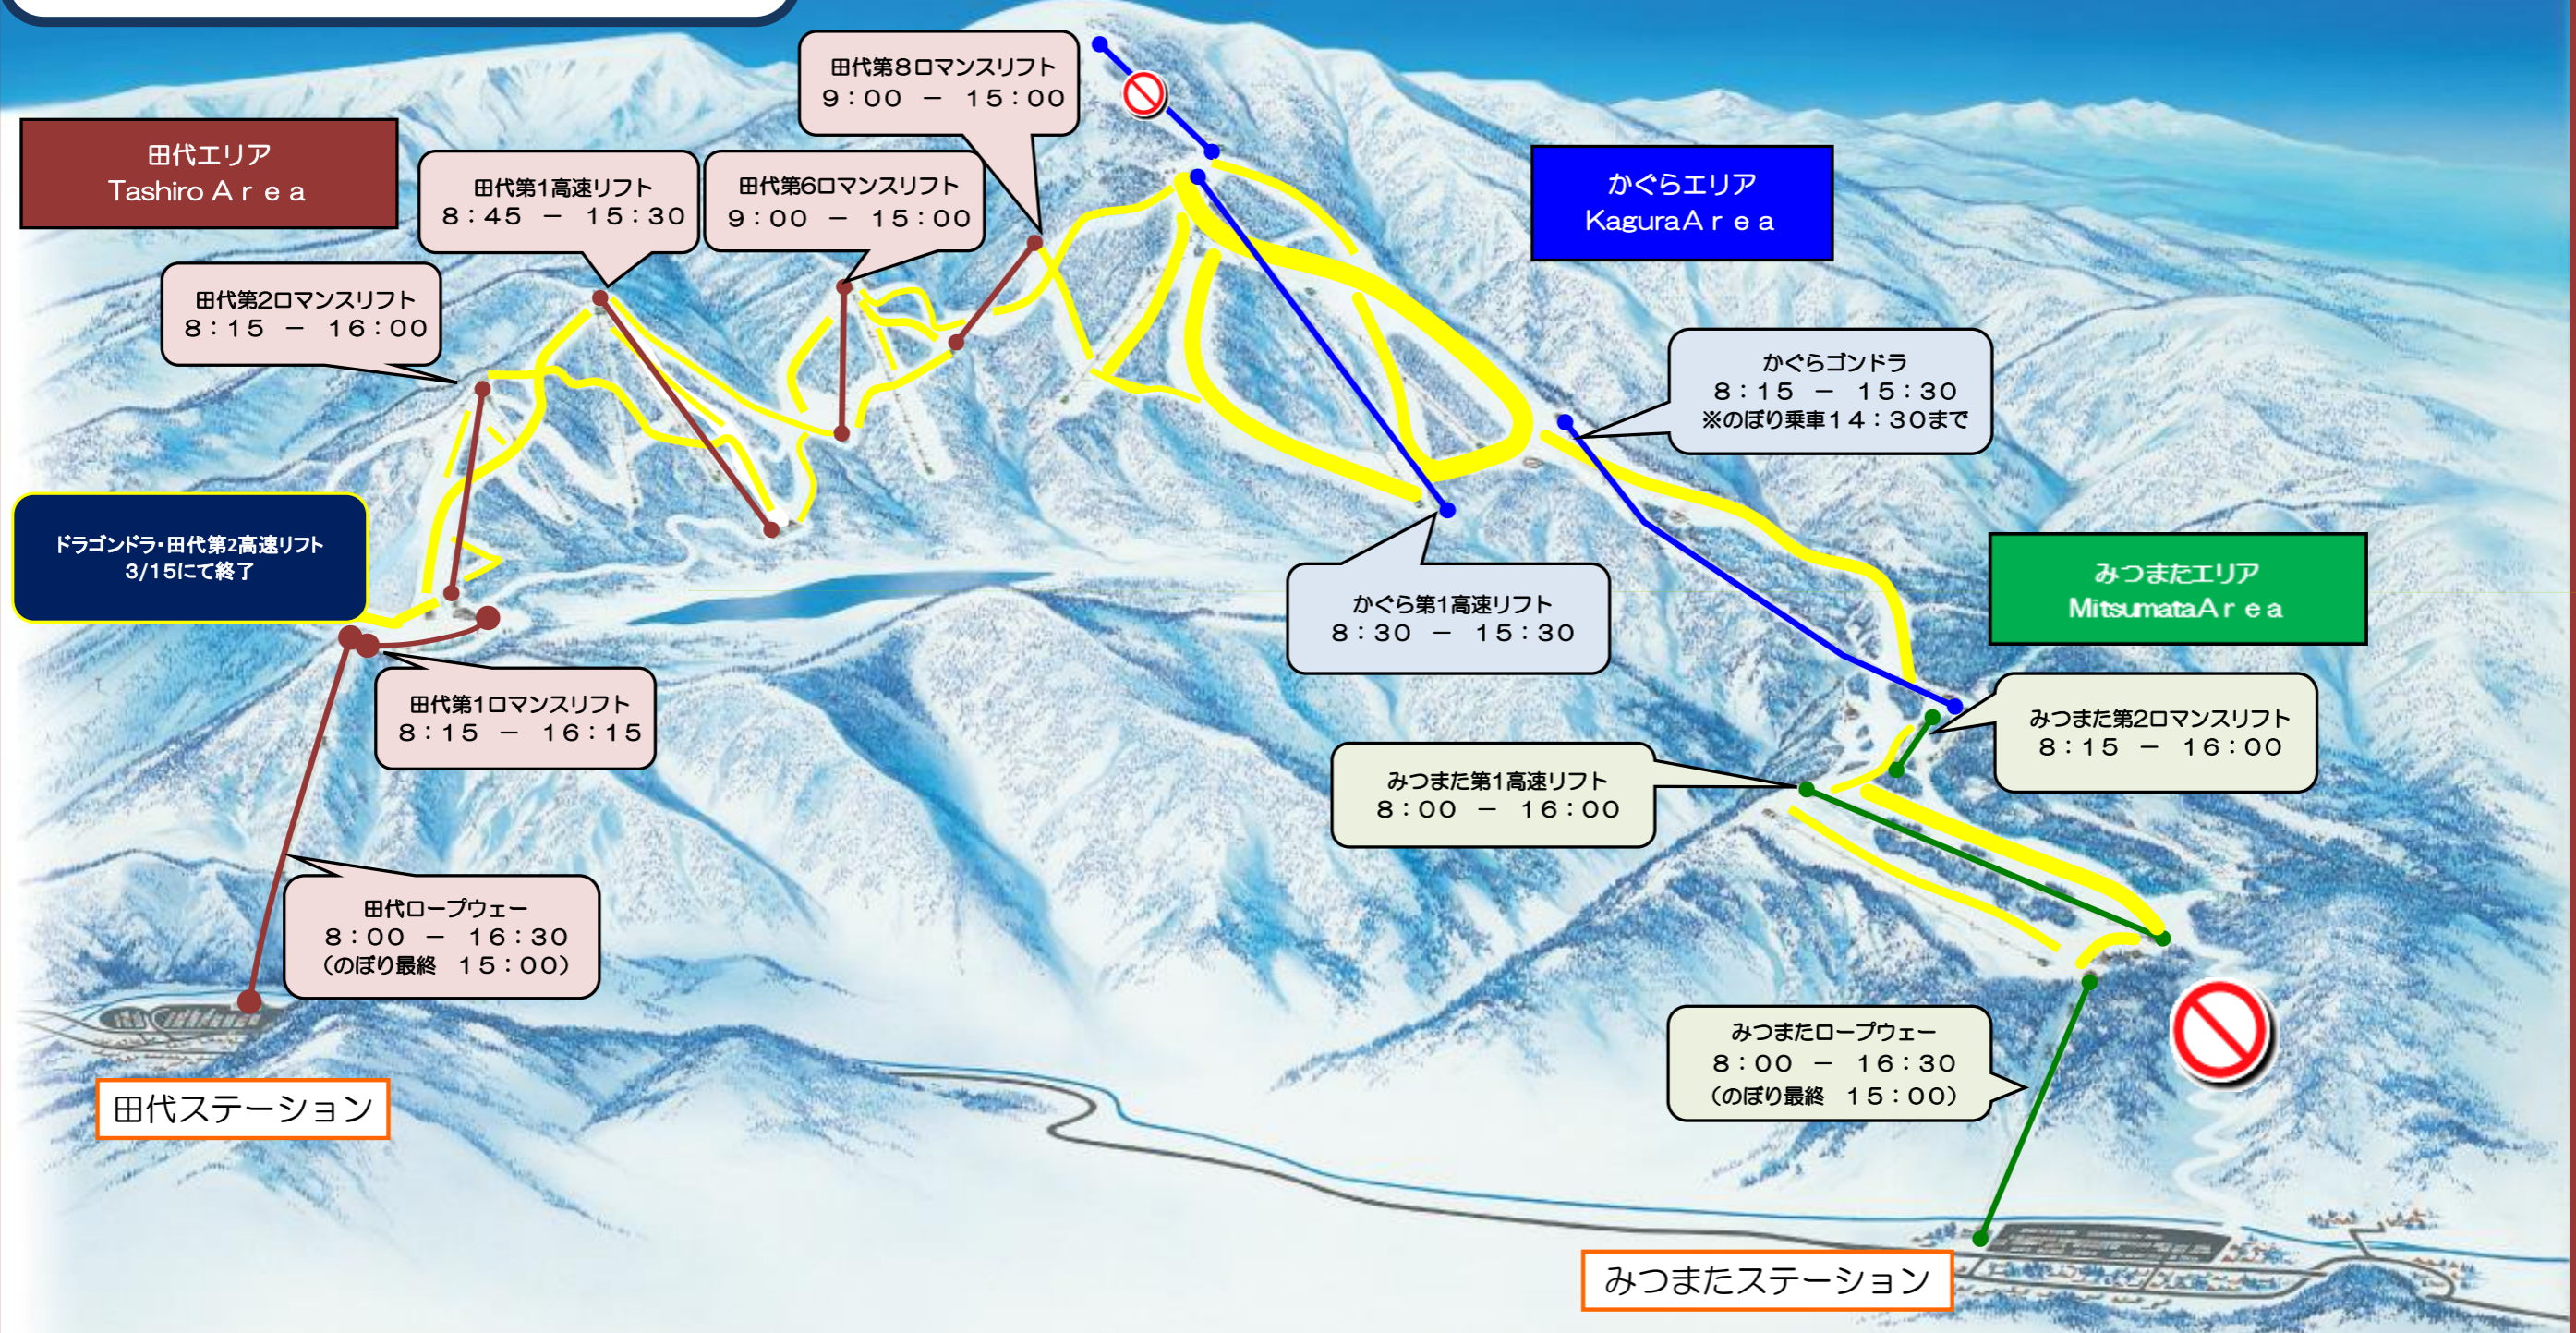

営業MAP 平日

— 滑走可
⊘ 滑走不可

◇ 天候・コース状況などにより営業時間・営業内容を変更したり、ロープウェー・リフト・ Gondola を運休する場合がございます。お出かけの際は、事前にご確認ください。