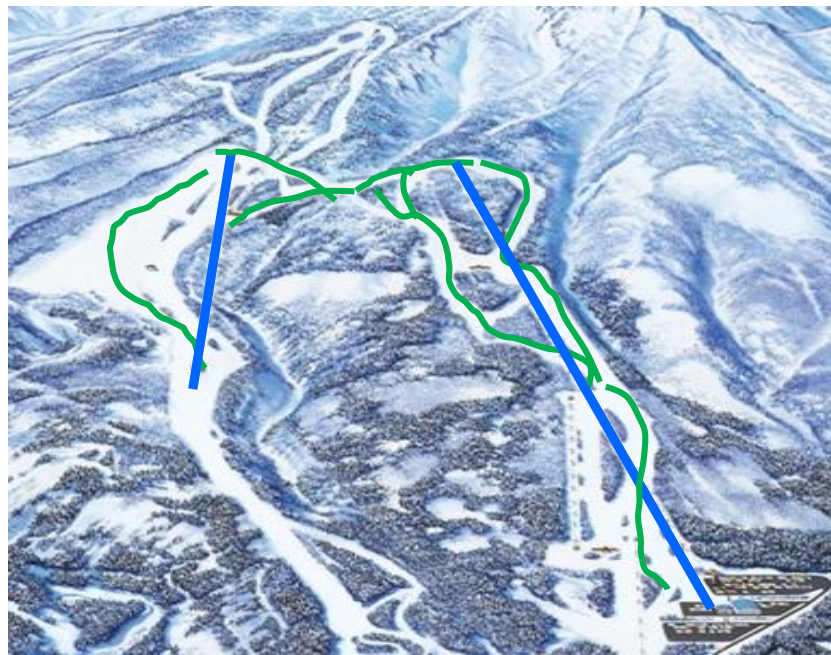

営業内容変更のお知らせ

雪不足による雪だし作業ならびに新型コロナウイルス感染症対策の除菌作業のため、
営業時間およびコースを変更いたします。
安全安心を第一に営業してまいりますので、何卒ご理解とご協力をお願い申し上げます。

3月23日(月)以降

○営業時間○

杉ノ原ゴンドラ	8:30～15:30
三田原第2高速リフト	8:50～15:30

○コース○

パノラマゲレンデ	三田原連絡コース
ジャイアントコース	白樺コース
ダウンヒルコース	杉ノ原連絡コース

杉ノ原ゾーンは積雪が少ないため、三田原ゾーンをご利用ください。

※天候・積雪量等により変更となる場合がございます。

妙高 杉ノ原スキー場