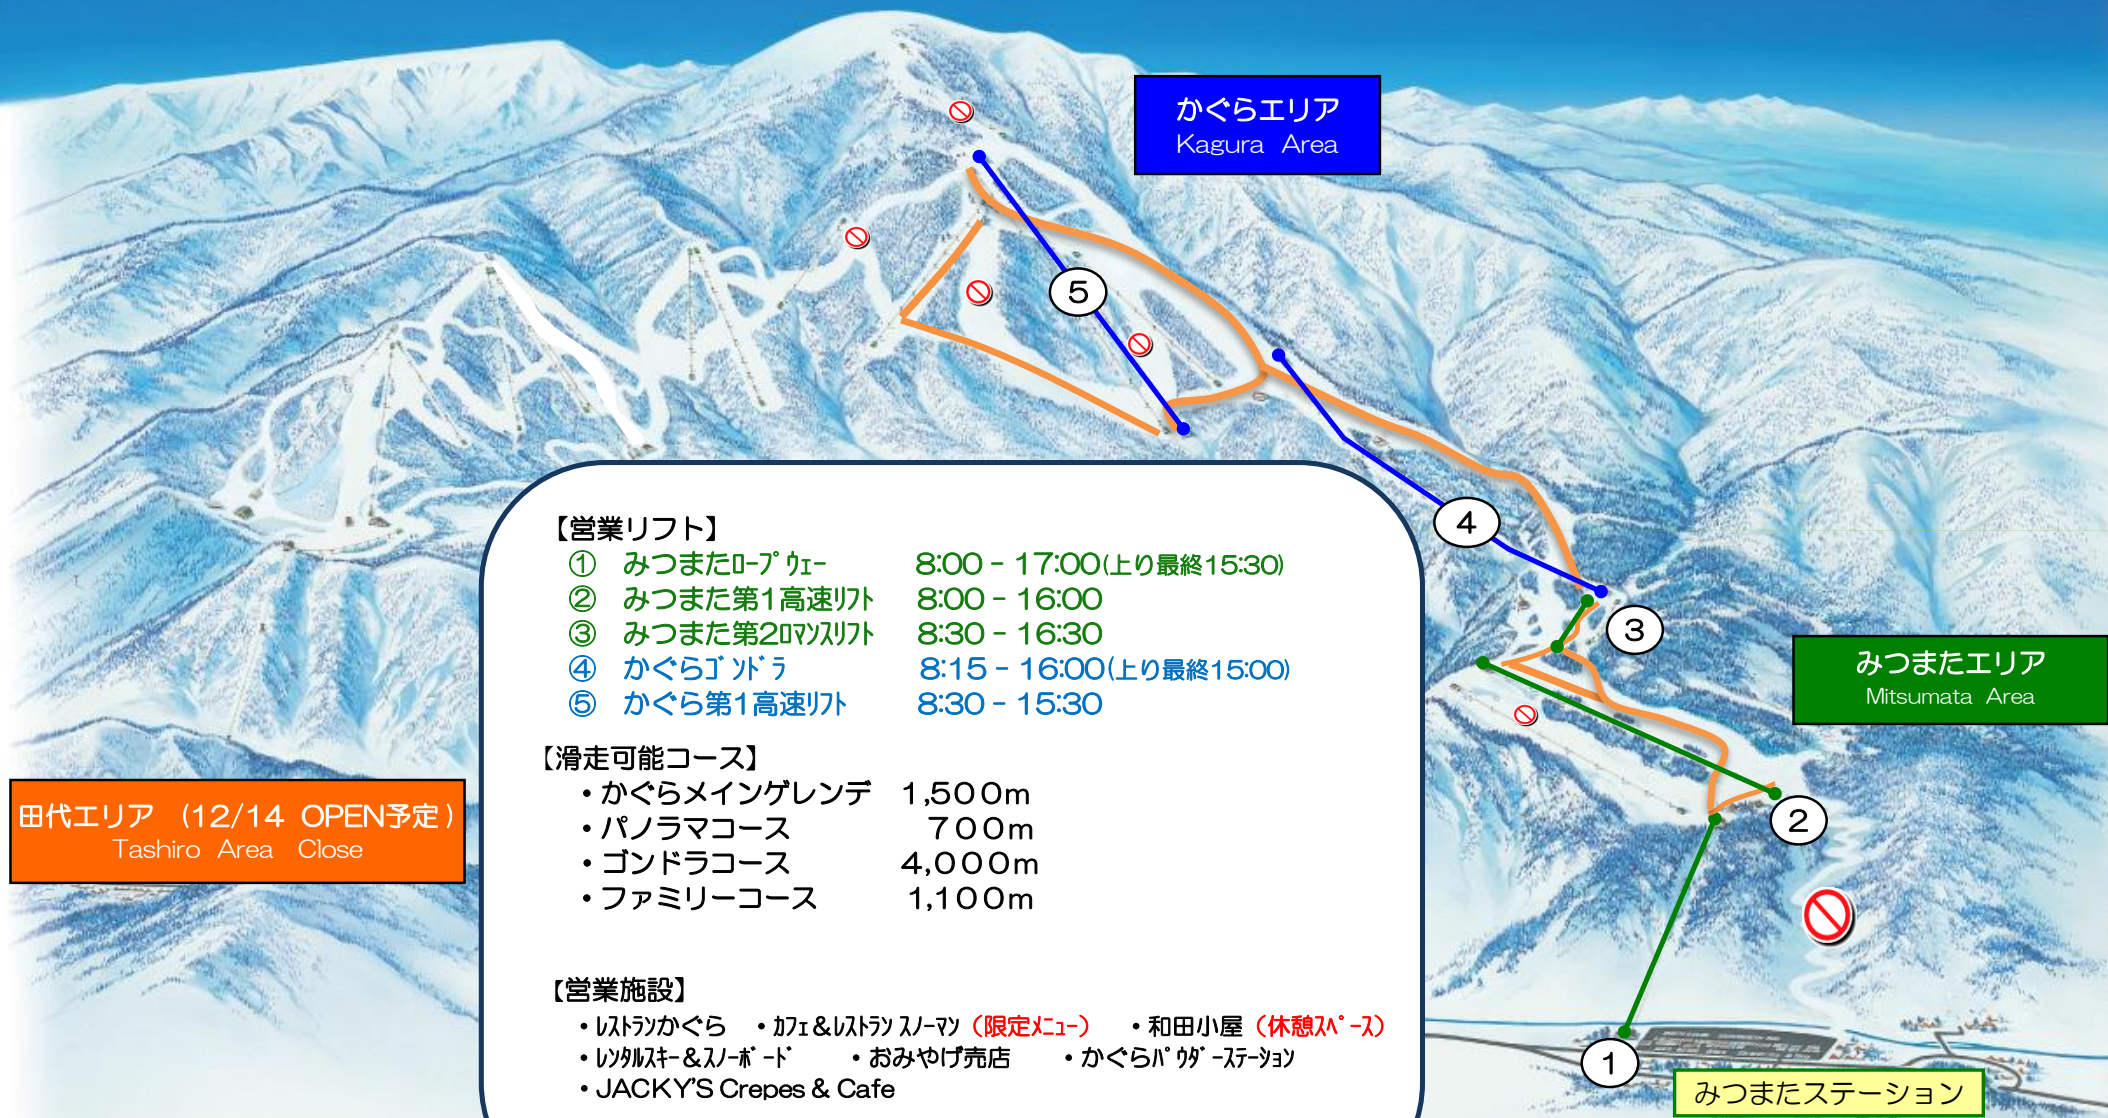

Kagura (12/9 ~)

【営業リフト】

- | | |
|---------------|-------------------------|
| ① みつまたロープウェイ | 8:00 - 17:00(上り最終15:30) |
| ② みつまた第1高速リフト | 8:00 - 16:00 |
| ③ みつまた第2高速リフト | 8:30 - 16:30 |
| ④ かぐらゴンドラ | 8:15 - 16:00(上り最終15:00) |
| ⑤ かぐら第1高速リフト | 8:30 - 15:30 |

【滑走可能コース】

- ・かぐらメインゲレンデ 1,500m
- ・パノラマコース 700m
- ・ゴンドラコース 4,000m
- ・ファミリーコース 1,100m

【営業施設】

- ・レストランかぐら
- ・カフェ&レストランスノー（限定メニュー）
- ・和田小屋（休憩スペース）
- ・レンタルスキー&スノーボード
- ・おみやげ売店
- ・かぐらパターナレーション
- ・JACKY'S Crepes & Cafe

◆ 天候や融雪状況により営業時間・営業内容を変更したり、ロープウェイ・リフト・ゴンドラを運休する場合もございます。お出かけ前にご確認ください。