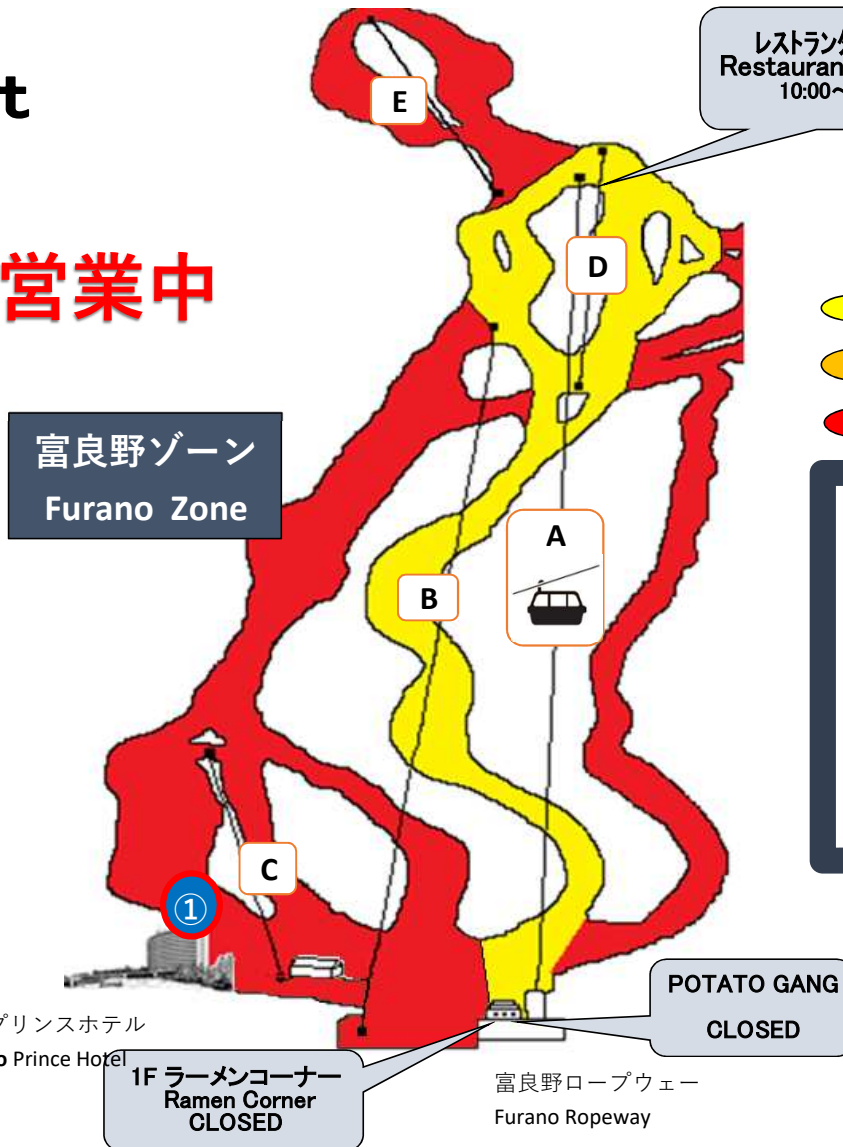

## 富良野スキー場営業中

**富良野スキー場**  
富良野市中御料 〒076-8511 TEL (0187) 22-1111  
FURANO SKI AREA

リアルタイム運行状況 

-  Open Course
-  Ungroomed snow area
-  Closed Course

2023年12月4日(月)  
Dec.4 Mon 2023

北の峰ゾーン  
Kitanomine Zone

# CLOSED

2023年12月23日オープン予定

**Wi-Fiスポット**  
**SSID : FURANOSKI**  
**パスワード : welcomefs**

リフト・ゴンドラ・ロープウェイ運行状況/Lift Status			
富良野ゾーン FURANO ZONE		運行状況 Status	営業時間 Operating Hours
A	 富良野ロープウェイ Furano Ropeway	運行 OPEN	8:30-15:00
B	 富良野ダウンヒル第1高速リフト Furano Downhill Swift Lift No.1	運休 CLOSED	-
C	 プリンスロマンスリフト Prince Romance	運休 CLOSED	-
D	 富良野ダウンヒル第2ロマンスリフト Furano Downhill Romance No.2	運行 OPEN	8:40-15:00
E	 富良野ダウンヒル第3ロマンスリフト Furano Downhill Romance No.3	運休 CLOSED	-
①	スノーエスカレーター Snow escalator	運休 CLOSED	-

新富良野プリンスホテル  
New Furano Prince Hotel

1F ラーメンコーナー  
Ramen Corner  
CLOSED

富良野ロープウェイ  
Furano Ropeway

POTATO GANG  
CLOSED

### INFORMATION

・黄色の区域が滑走可能コースです。  
D1コース(800m) D2コース(740m) A1コース(850m) A2コース(1,750m)  
※コース状態により滑走可能コースが変更になる場合がございます。  
※富良野ロープウェイ下り最終乗車15:10  
※ゲレンデに小石が出ていますので滑走には十分注意してください。

Last Update 7:00am	天候 Weather	風速 Wind Speed	降雪量 Last Snowfall	積雪量 Snowbase	気温 Temperature
山頂 Top		3m/s	-	80cm	-6°C
山麓 Bottom		2m/s	-	50cm	-10°C