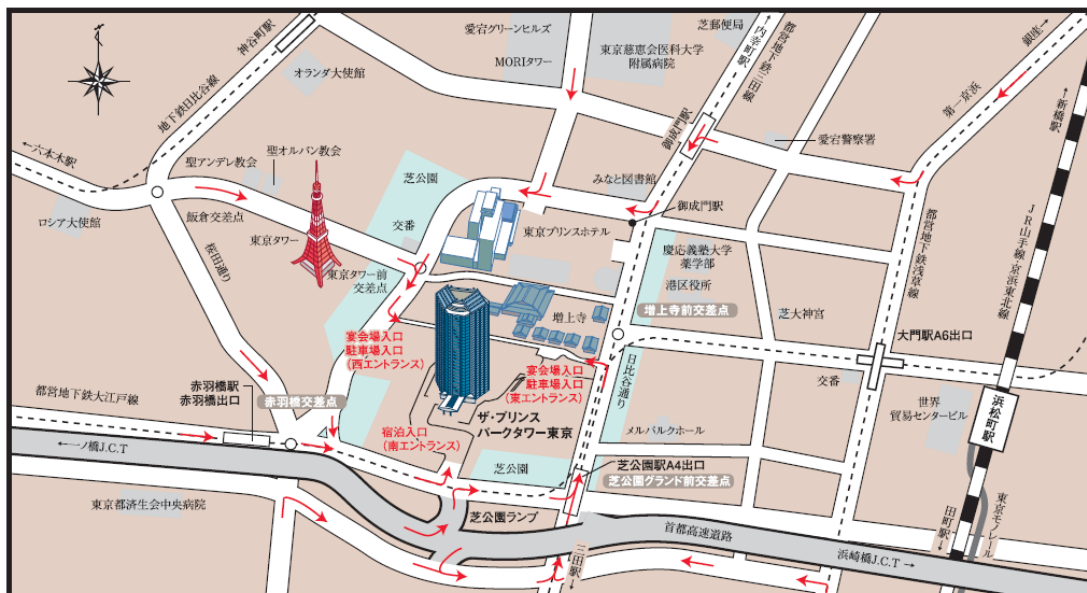

ザ・プリンスパークタワー東京 駐車場利用のご案内

駐車場料金のご案内

A. 時間駐車

8:00～20:00	30分	¥500
20:00～8:00	60分	¥100
平日（最大料金）	当日 12:00 MID.まで	¥3,000
土日祝日（最大料金）		なし

B. サービス駐車（駐車券に認証のあるものに限ります）

ご宿泊	1泊につき ¥1,500
ご宴会	4時間まで 無料
ご飲食	¥2,000 以上ご利用のお客さま2時間まで 無料 ¥5,000 以上ご利用のお客さま3時間まで 無料 ご飲食とお買物の合計金額が ¥5,000 以上のお客さま3時間まで 無料
お買物	¥5,000 以上3時間まで 無料
スパ&フィットネス	無料（会員のみ）
ボウリングサロン	3時間まで 無料

C. その他

- ・超過した場合、別途「駐車料金」をいただきます。
- ・駐車券は必ずお手元にお持ちください。

【アクセス】

東京駅から4km(平常時10分)

羽田空港から（首都高速芝公園経由）16km(平常時15分)

ザ・プリンスパークタワー東京

〒105-8563 東京都港区芝公園4-8-1

TEL: 03-5400-1111 FAX: 03-5400-1110