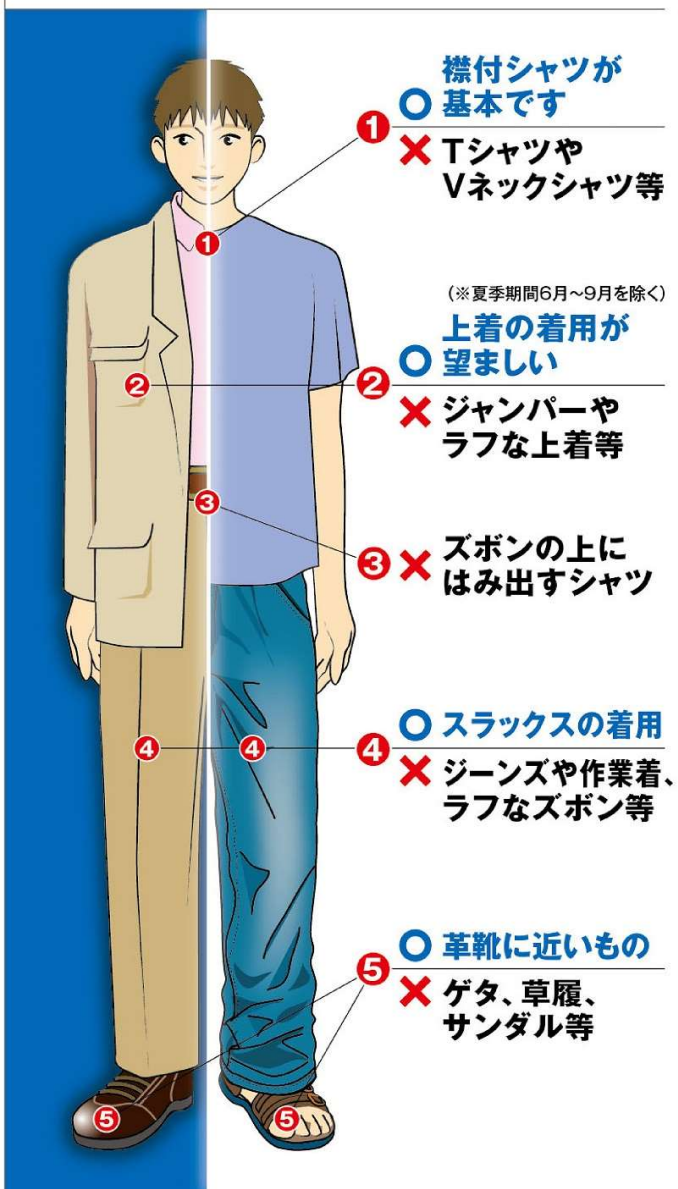

ご来場・退場時、プレー時の 服装について

ゴルファーの
基本です

守りましょうエチケットマナー

スリッパ、げた履きやTシャツ・短パン等の
ゴルフプレーにそぐわない服装はご遠慮くださいませ。

ご来場・退場時

プレー時

上記エチケットマナーを守り、快適なゴルフライフをお楽しみください

箱根湯の花ゴルフ場