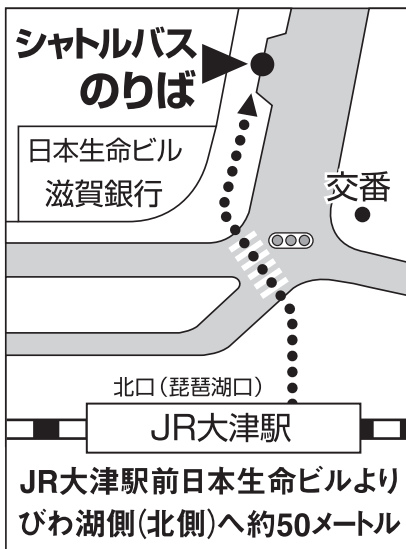

JR大津駅 ↔ びわ湖大津プリンスホテル

無料シャトルバスのご案内

平日〈ホテルバス〉				土・休日〈近江鉄道バス〉			
びわ湖大津プリンスホテル発		JR大津駅発		びわ湖大津プリンスホテル発		JR大津駅発	
8	15	45	30	8	*15	*45	*30
9	15	45	00 30	9	*15	*45	*00 *30
10	15	45	00 30	10	15	45	*00 30
11	15	45	00 30	11	15	45	00 30
12	15	45	00 30	12	15	*45	00 30
13	15	45	00 30	13	*15	45	*00 *30
14	15	45	00 30	14	15	45	00 30
15	15	45	00 30	15	15	45	00 30
16	15	45	00 30	16	15	45	00 30
17	15	45	00 30	17	15	*45	00 *30
18	15	45	00 30	18	15	45	00 30
19	15	45	00 30	19	15	45	00 30
20	15	45	00 30	20	15	45	00 30
21	15		00	21	15		00

- ・年末年始は、土休日ダイヤとなります。
- ・びわ湖大花火大会の日は運行スケジュールが異なります。
- ・座席数に限りがございます。あらかじめご了承ください。
- ・土休日ダイヤの※印はホテルバスとなります。

JR京都駅からホテルまでのアクセス動画は、ホテルWebサイトよりご覧いただけます。

●詳しくはお問合せください。

びわ湖大津プリンスホテル
TEL:077-521-1111

※時刻は改正される場合がございます。
※交通事情により延着する場合がございます。