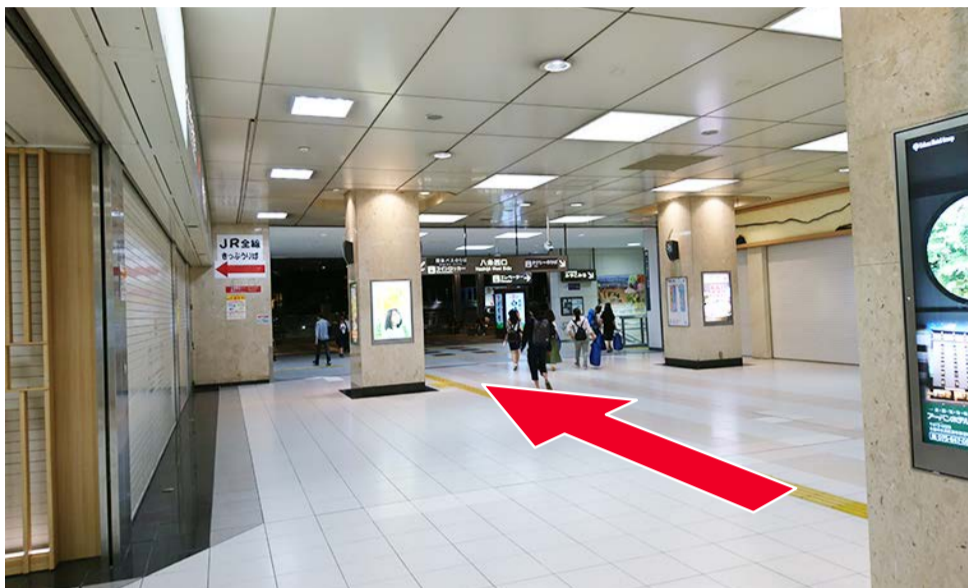

プリンスホテルウエルカムカウンター  
～新幹線 中央口からのご案内～

①  
新幹線中央口を出て左へ

②  
八条西口へ

③  
左手の階段を下りて

④  
階段を下りたら左へ

⑤  
ゆば庄さんと為治郎さんの  
間の入口から入り

⑥  
正面がプリンスホテル  
ウエルカムカウンターです