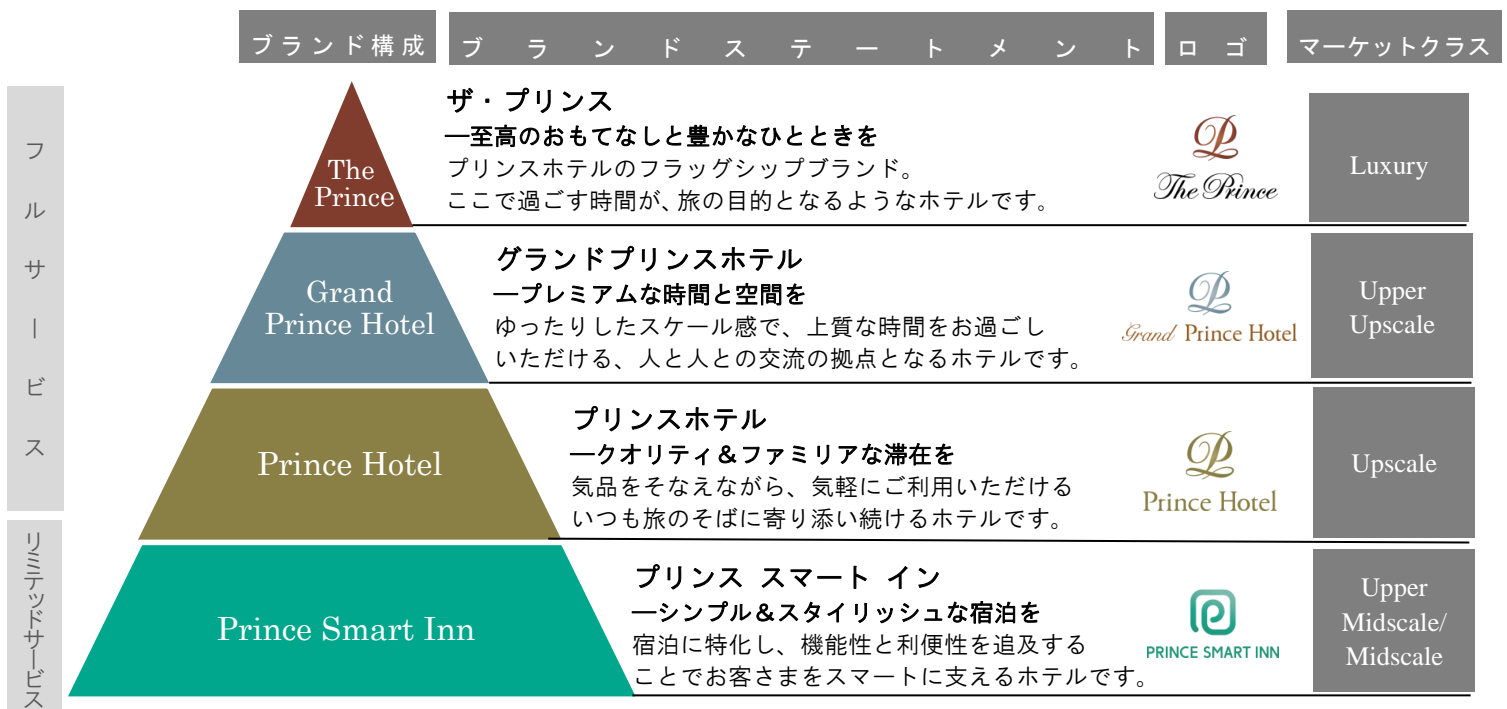

「プリンス スマート イン 熱海」は、個人旅行化や若年化の進む熱海において、ブランドコンセプトである“イノベーションを追求する宿泊特化型ホテル”を体現するべく、ICT・AIを活用した最先端のスマートなサービスを提供し、快適で機能的な空間を提供いたします。

「プリンス スマート イン」は、今後も首都圏のほか地方都市、新幹線停車駅や地方空港周辺都市などへの展開を進め、訪日外国人旅行者やデジタル世代の成長など、時代とともに変化するニーズに合わせ、既存の枠にとらわれないイノベティブな設備・サービスを通じて、お客さまに快適な滞在をご提供してまいります。

## 『プリンス スマート イン 熱海』概要

【名称】	プリンス スマート イン 熱海	英文表記:Prince Smart Inn Atami
【事業主体】	株式会社プリンスホテル	
【敷地面積】	約 1,668.34 m <sup>2</sup> (約 505 坪)	
【延床面積】	約 3,754.33 m <sup>2</sup> (約 1,136 坪)	
【構造・規模】	RC 造 地上 8 階	
【施設用途】	ホテル(125 室)	
【着工時期】	2019 年 4 月	
【竣工時期】	2020 年 5 月末予定(ホテルは 2020 年夏開業予定)	
【設計】	浅井謙建築研究所株式会社	
【施工】	西武建設株式会社	
【所在地】	静岡県熱海市春日町 17-15(地番)	
【アクセス】	[電車] 熱海駅より徒歩約 3 分	
【客室数】	125 室(ダブルルーム 62 室、ツインルーム 63 室)	
【客室面積】	16 m <sup>2</sup> ~20 m <sup>2</sup> (標準客室面積 18 m <sup>2</sup> )	
【付帯施設】	レストラン(席数は未定)	
【運営】	株式会社プリンスホテル	

## プリンス スマート インについて

「プリンス スマート イン」は、プリンスホテルが新たに展開する宿泊特化型のホテルブランドであり、予約からチェックイン、チェックアウトまで ICT・AI を活用した“スマート”なサービスを提供し、機能的かつ利便性・快適性を追求するホテルです。“スマート”なサービスを求められる 20 代~30 代のビジネスのお客さまに加え、国内外のレジャー利用のお客さまにも手軽にご利用いただけるホテルを目指します。今後首都圏のほか地方都市、新幹線停車駅や地方空港周辺都市など当社ホテルが出店していないエリアを軸に出店を進めてまいります。

## プリンスホテルのブランド構成について

プリンスホテルではこれまで「ザ・プリンス」、「グランドプリンスホテル」、「プリンスホテル」の 3 つのフルサービス型のホテルブランドを展開してまいりましたが、今回 4 つ目のブランドとなるリミテッドサービス型の「プリンス スマート イン」を創設し、新たなブランド体制を確立いたします。

※ザ・プリンスギャラリー 東京紀尾井町は、どのブランドにも属さない独立した最上級ホテルと位置づけております  
※本資料に掲載されている情報は、2019 年 4 月現在のものであり、変更となる場合がございます。