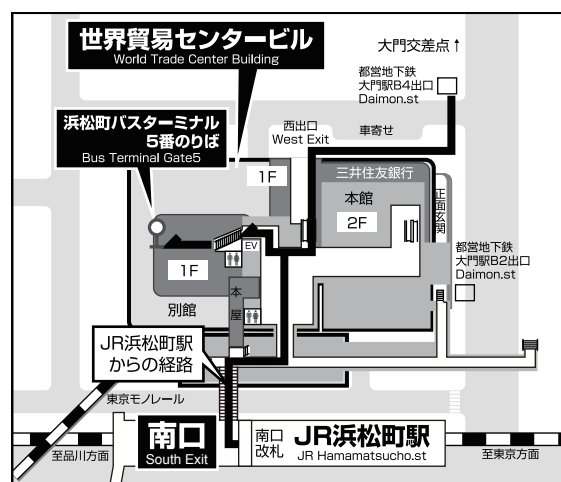

MINATO シティハーフマラソン 2018 開催に伴う巡回シャトルバス一時運休について

平素は格別のご高配を賜り、厚く御礼申し上げます。

ザ・プリンス パークタワー東京では、MINATO シティハーフマラソン 2018 実施による日比谷通りの交通規制に伴い、下記日時にて無料シャトルバス（ホテル～浜松町駅間）の運行スケジュールを変更いたします。お客さまにはご不便ご迷惑をお掛けいたしますが、ご理解賜りますようお願い申し上げます。

■日 時： 2018年12月2日（日）7:30A.M. 頃～11:30A.M 頃まで

■無料シャトルバス（ホテル～浜松町駅間）について

当日7:58A.M.～11:28A.Mの間、下記の通り、運休となります。

シャトルバスのご案内

時間	ザ・プリンス パークタワー 東京	浜松町 バスターミナル 5番のりば	東京プリンス ホテル	ザ・プリンス パークタワー 東京	浜松町 バスターミナル 5番のりば	東京プリンス ホテル
7	/	/	/	/	/	/
8	東京プリンスホテル発 7:58 から 東京プリンスホテル着 11:28 まで運休 ザ・プリンスパークタワー東京発 11:38 から運行開始					
9						
10						
11				11:38	11:45	11:58
12	12:08	12:15	12:28	12:38	12:45	12:58
13	13:08	13:15	13:28	/	/	/
14	14:08	14:15	14:28	14:38	14:45	14:58
15	15:08	15:15	15:28	/	/	/
16	16:08	16:15	16:28	16:38	16:45	16:58
17	17:08	17:15	17:28	17:38	17:45	17:58
18	18:08	18:15	18:28	18:38	18:45	18:58
19	19:08	19:15	19:28	19:38	19:45	19:58
20	20:08	20:15	20:28	20:38	20:45	20:58
21	21:08	21:15	21:28	21:38	21:45	21:58
22	到着	/	/	/	/	/

発着場所

ザ・プリンス パークタワー東京	南エントランス前
東京プリンスホテル	正面玄関前
浜松町駅	浜松町バスターミナル 5番のりば

※交通状況により、予定時間ならびに所要時間が遅れる場合がございます。
 ※満席の場合はご乗車できない場合もございます。
 ※天災や、やむを得ない事情によりバスが運行しなかった場合、代替輸送についての保証はいたしかねます。

バスの経路

※ご不明な点がございましたら、下記までお問合せくださいますようお願い申し上げます。